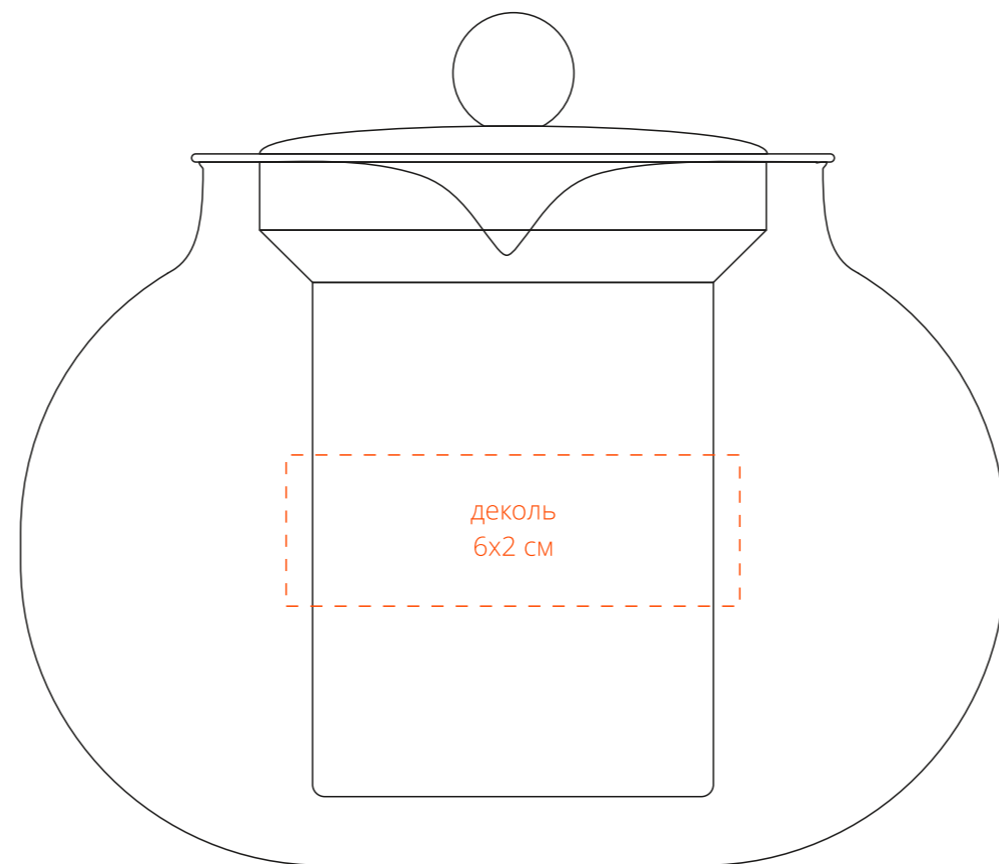

Арт. 17706
Чайник Tea Drop
M1:1

сторона а

сторона б

сторона с