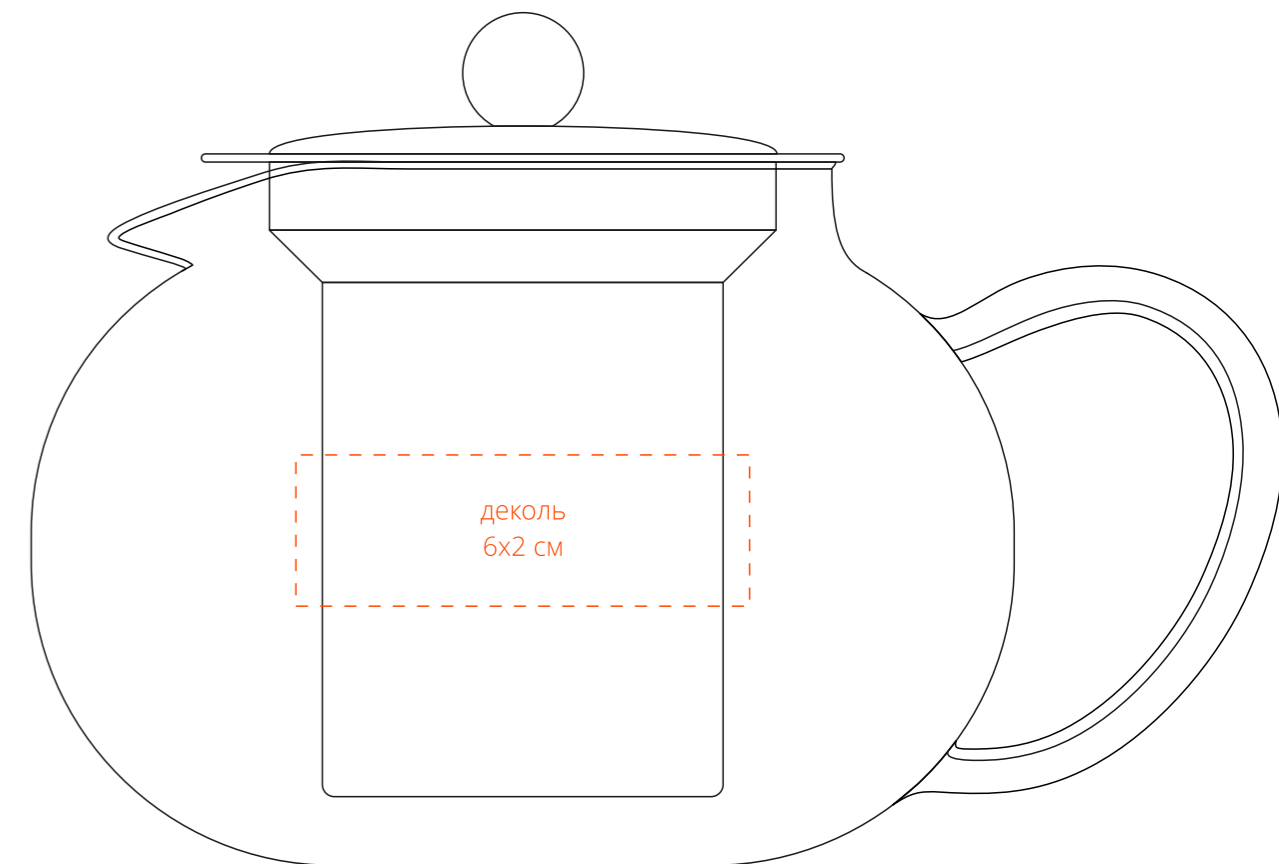

Арт. 17706
Чайник Tea Drop
M1:1

сторона а

сторона б

сторона с