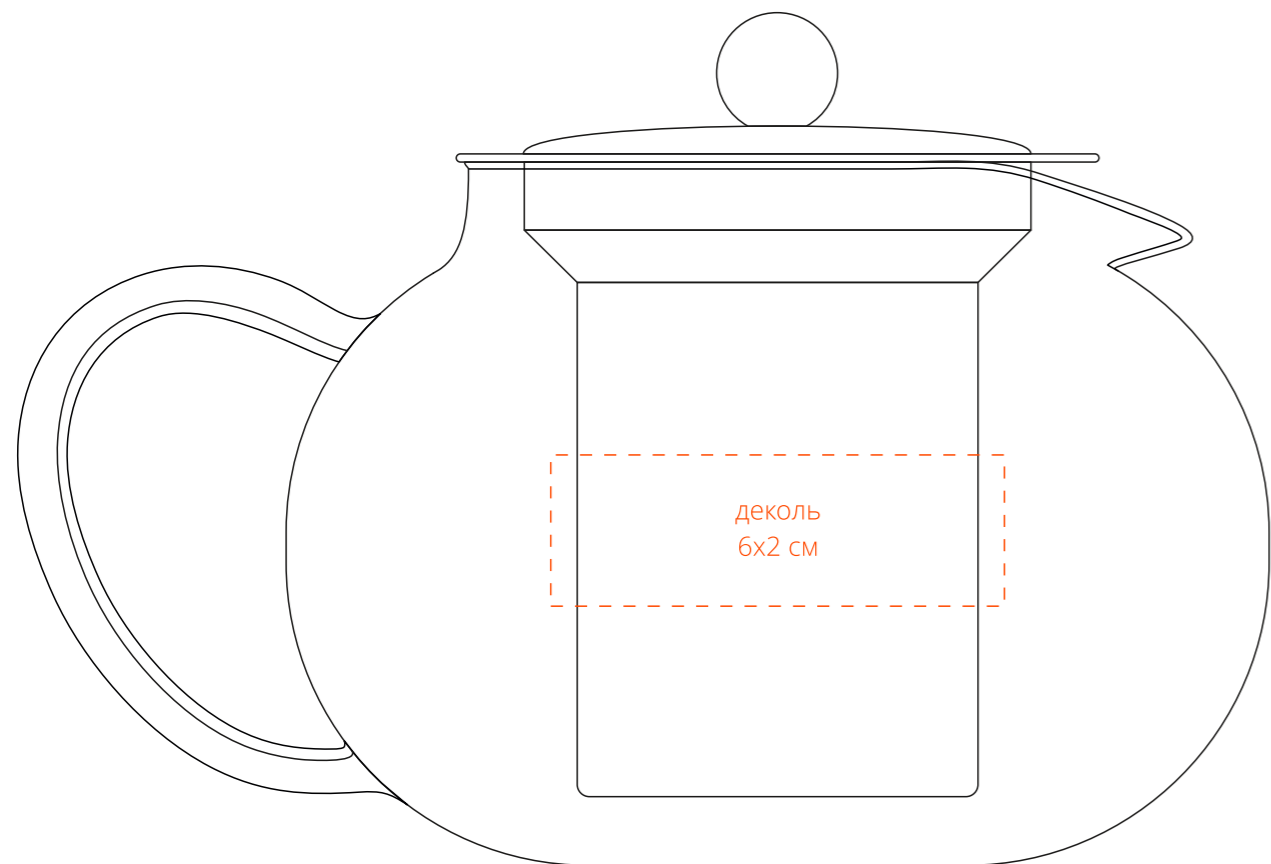

Арт. 17706
Чайник Tea Drop
M1:1

сторона а

сторона б

сторона с