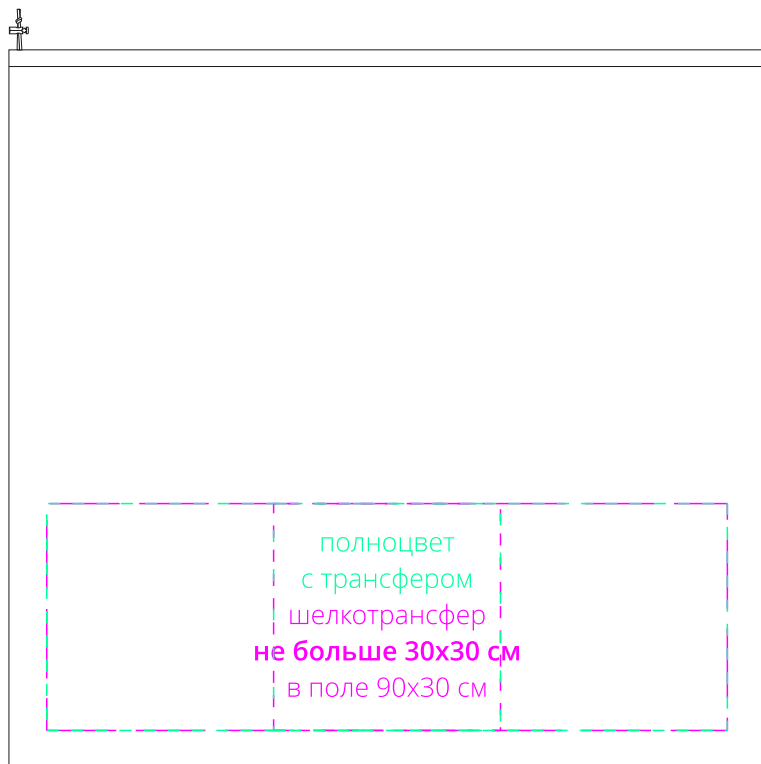

Арт. 17700

Мешки для автомобильных колес

M1:10

*сторона a**

*сторона b**

***нанесение возможно на всех четырех чехлах**