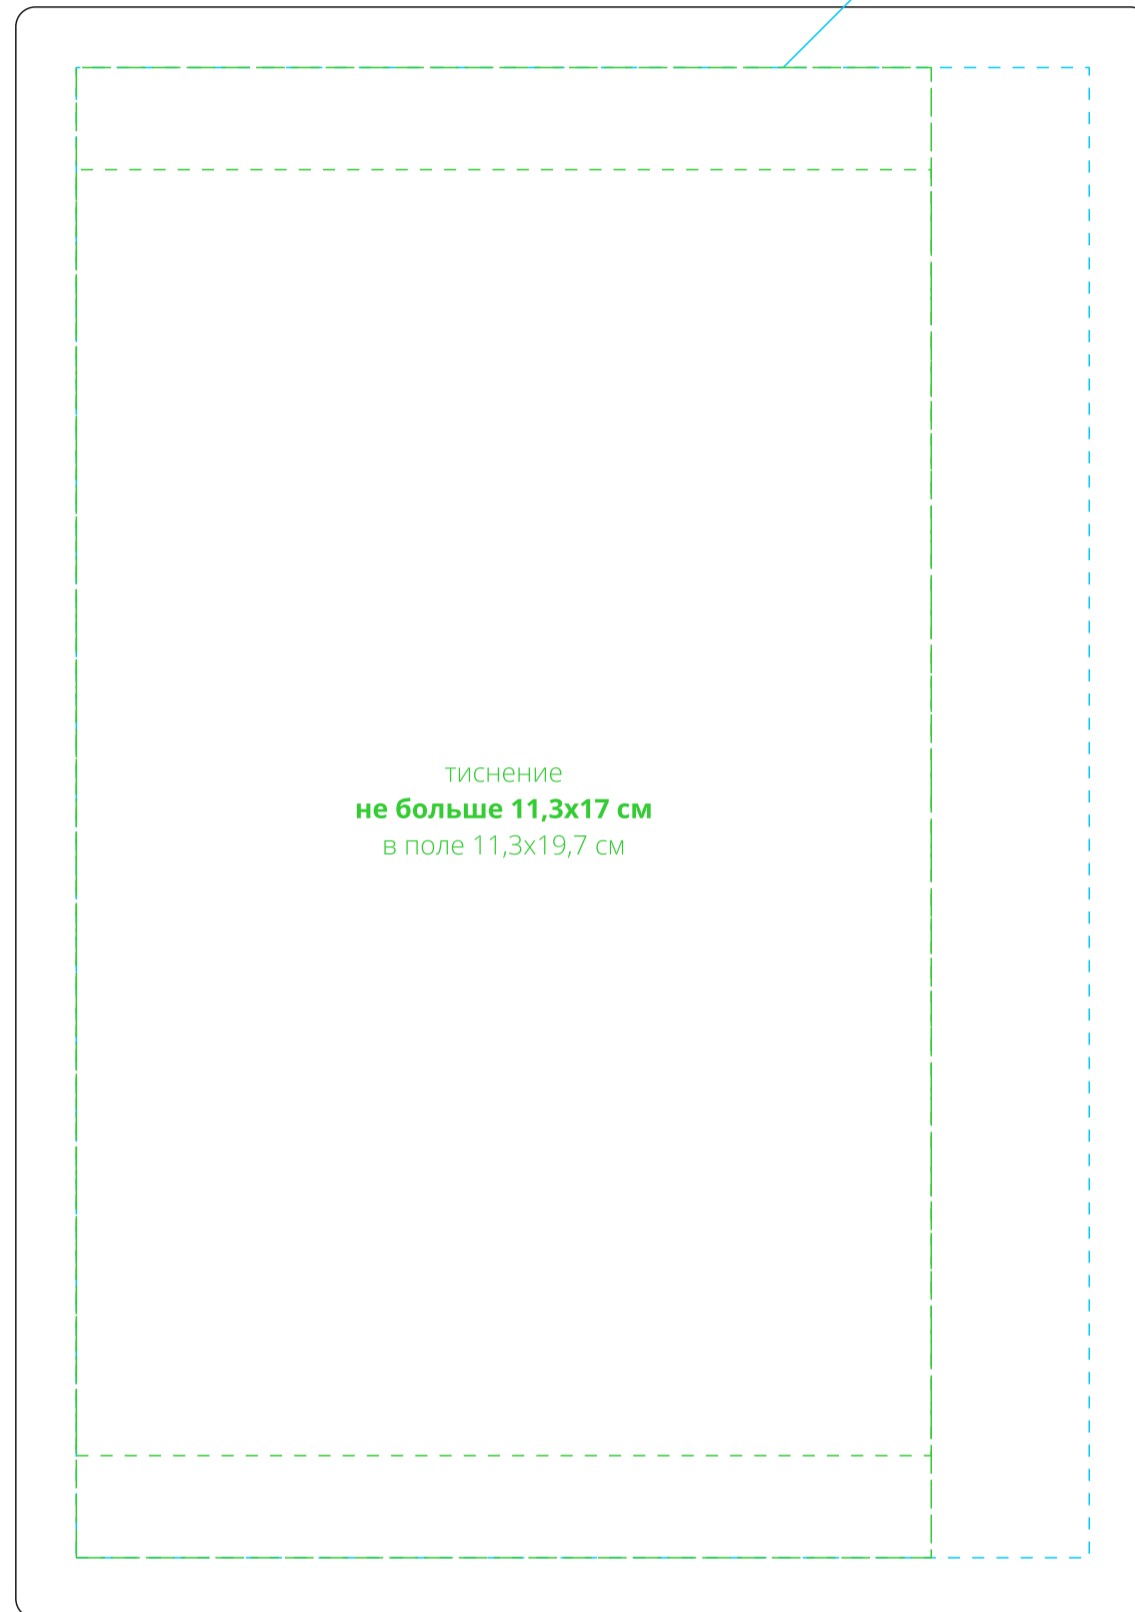

оборот

ляссе

УФ-печать
13,4x19,7 см

лицо

Внимание!
Для тиснения фольгой печать плашки более 1 кв. см возможна только после согласования с производством.