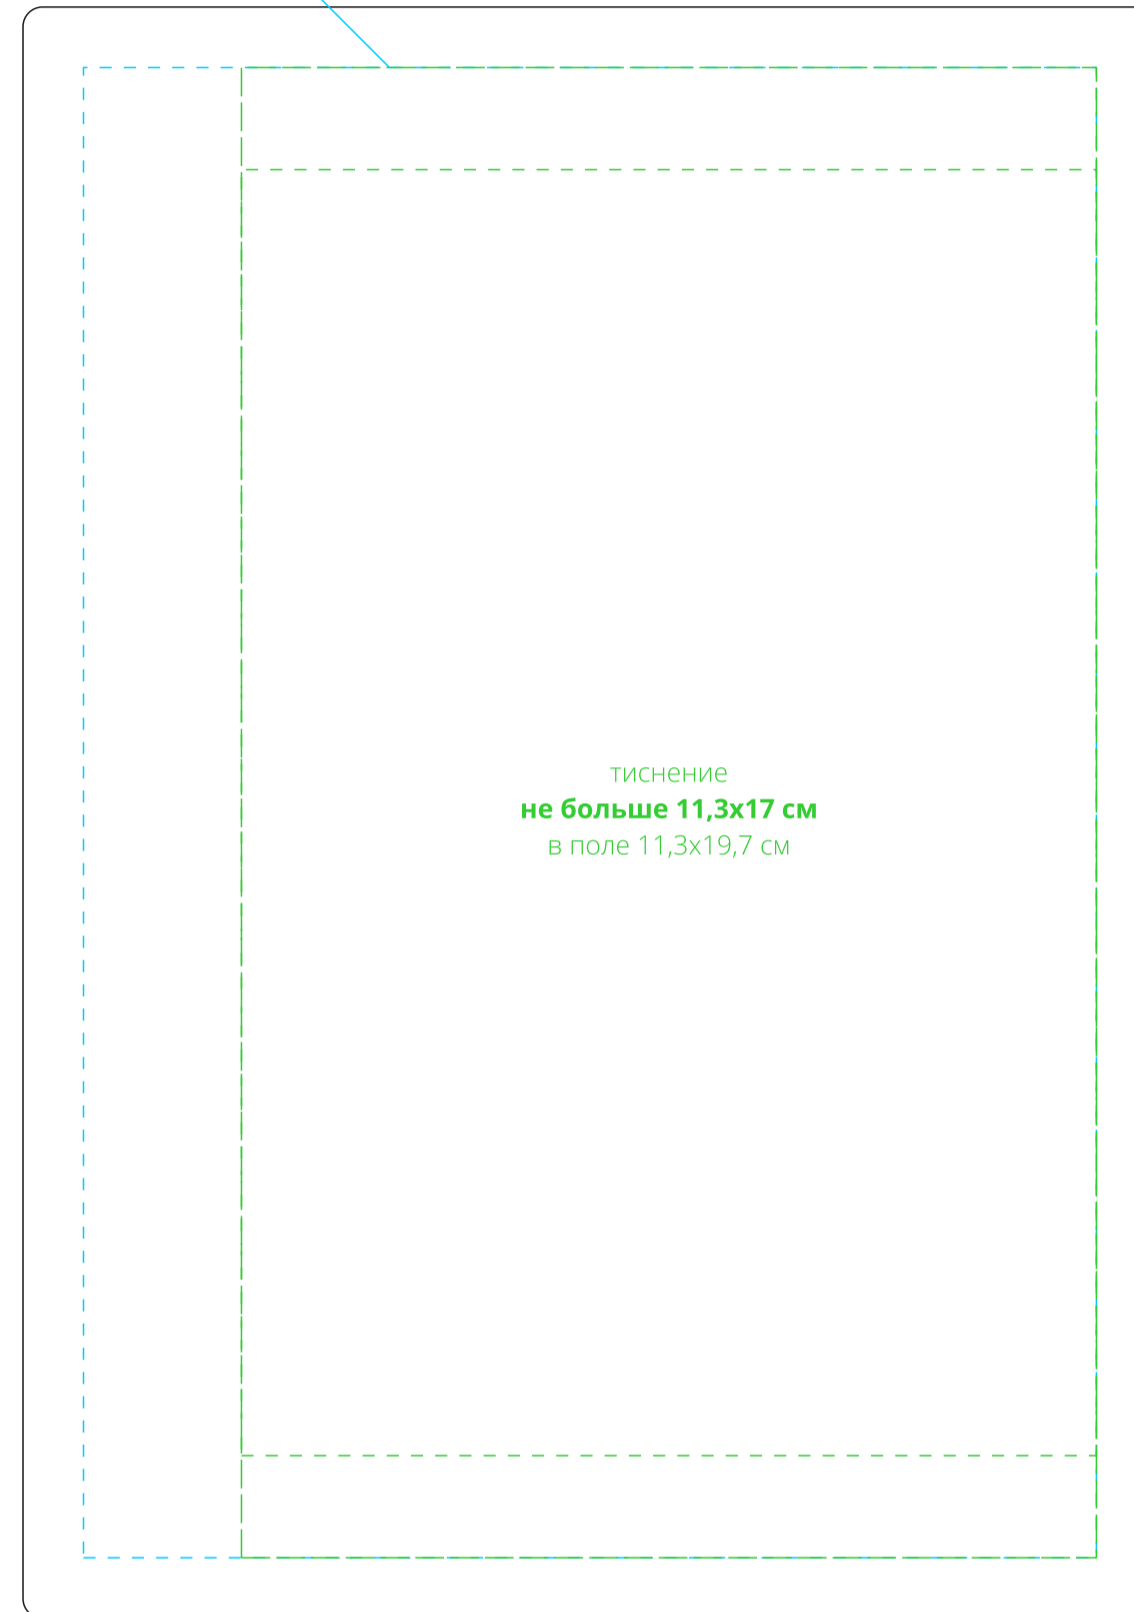

оборот

ляссе

УФ-печать
13,4x19,7 см

лицо

Внимание!
Для тиснения фольгой печать плашки более 1 кв. см возможна только после согласования с производством.