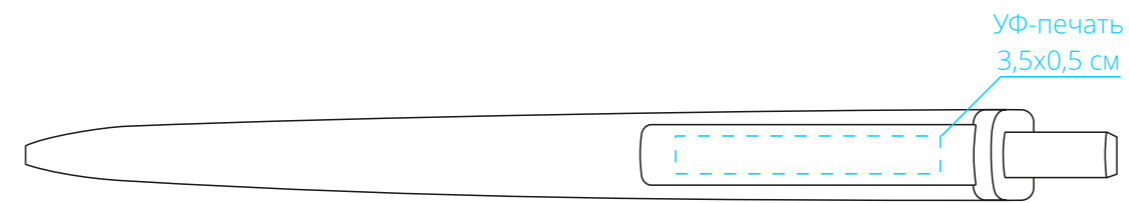

Арт. 17692
Ручка шариковая Informa
M1:1

справа от клипа

на одной линии с клипом

слева от клипа

на обратной от клипа стороне