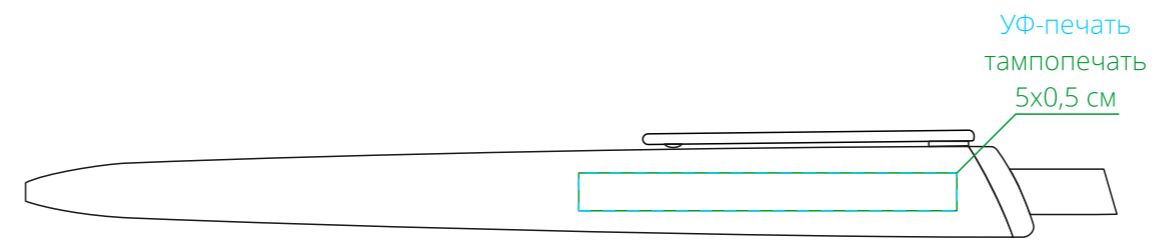

Арт. 17692
Ручка шариковая Informa
M1:1

справа от клипа

на одной линии с клипом

слева от клипа

на обратной от клипа стороне