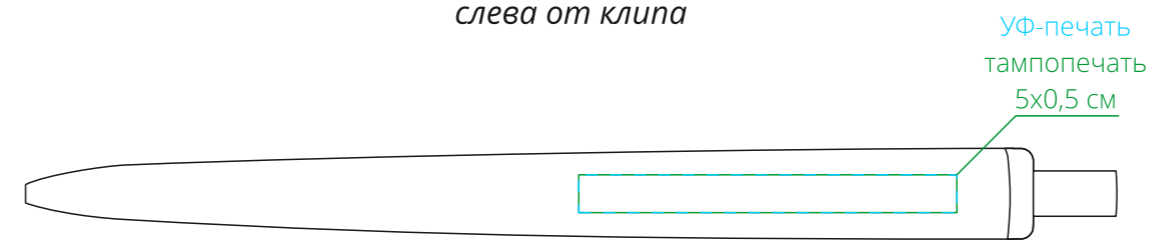

Арт. 17692
Ручка шариковая Informa
M1:1

справа от клипа

на одной линии с клипом

слева от клипа

на обратной от клипа стороне