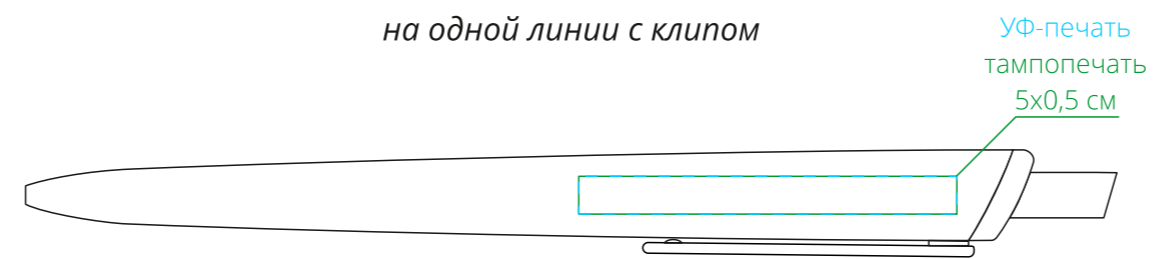

Арт. 17692
Ручка шариковая Informa
M1:1

справа от клипа

на одной линии с клипом

слева от клипа

на обратной от клипа стороне