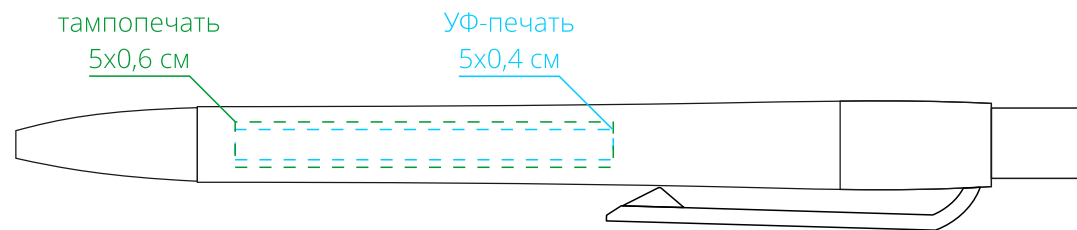

Арт. 17691

Ручка шариковая Big Clip

М1:1

*справа от клипа*

*на одной линии с клипом*

*слева от клипа*

*на обратной от клипа стороне*