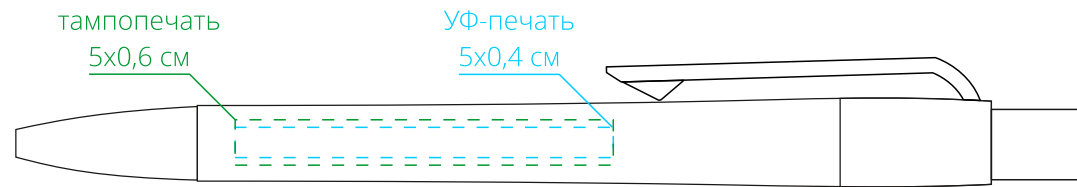

Арт. 17691

Ручка шариковая Big Clip

М1:1

*справа от клипа*

*на одной линии с клипом*

*слева от клипа*

*на обратной от клипа стороне*