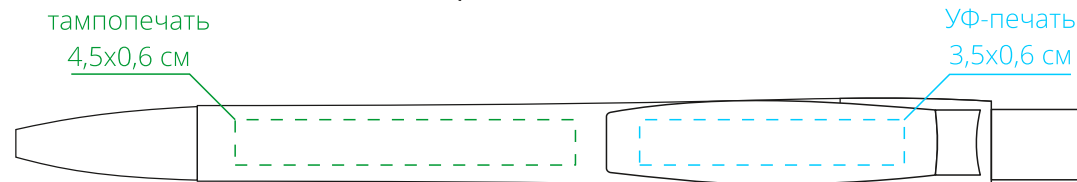

Арт. 17691

Ручка шариковая Big Clip

М1:1

*справа от клипа*

*на одной линии с клипом*

*слева от клипа*

*на обратной от клипа стороне*