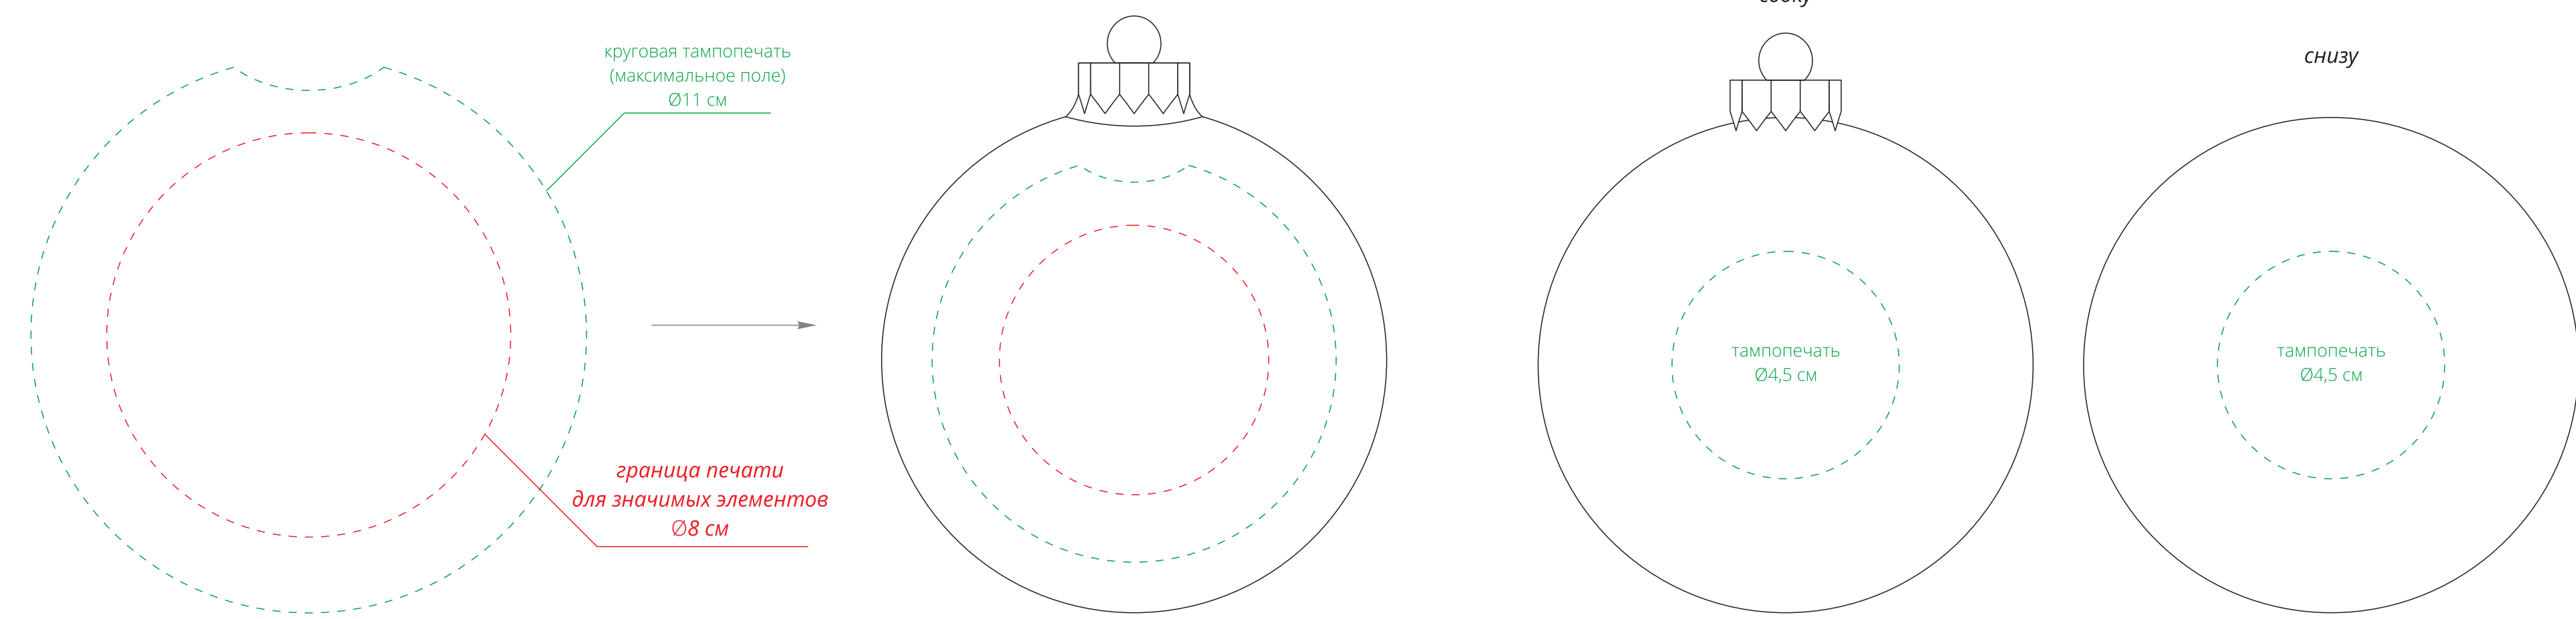

Арт. 17681  
Оформительский шар Finery, 10 см, матовый  
M1:1

**Внимание!**  
Для шелкографии по цветным и темным поверхностям можно использовать белый, черный, золотистый, серебристый цвет во избежание проявления оттенка основы.