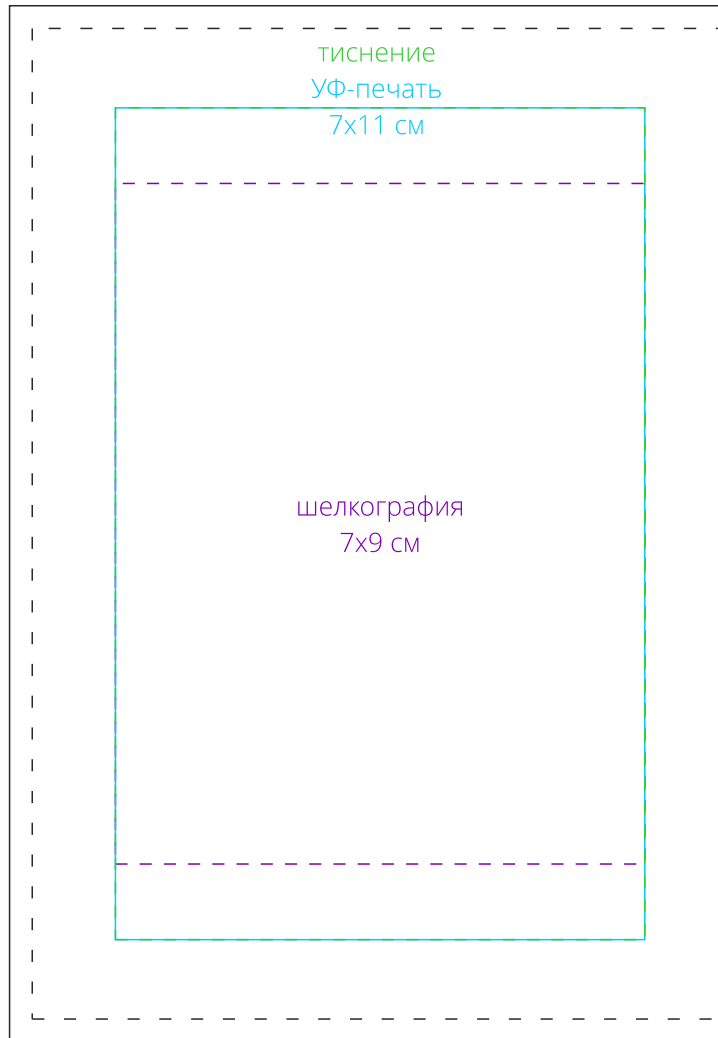

Арт. 17677

Обложка для паспорта Shall

M1:1

сторона b

сторона a

Внимание!

Для шелкографии по цветным и темным поверхностям можно использовать белый, черный, золотистый, серебристый цвет во избежание проявления оттенка основы.