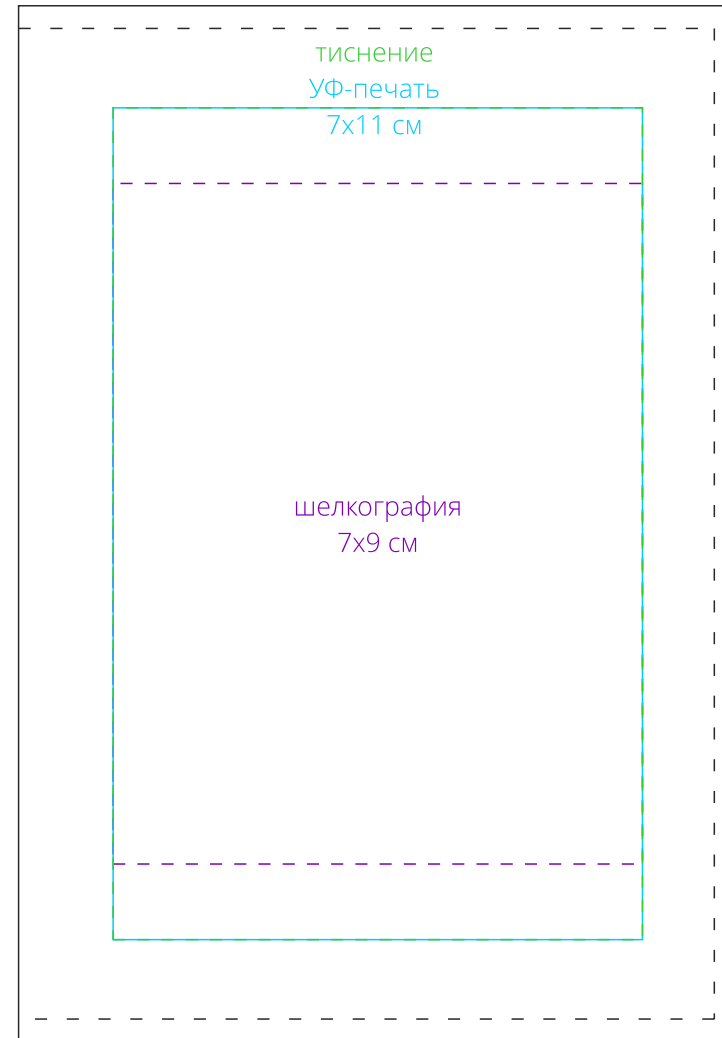

Арт. 17677

Обложка для паспорта Shall

M1:1

сторона b

сторона a

Внимание!

Для шелкографии по цветным и темным поверхностям можно использовать белый, черный, золотистый, серебристый цвет во избежание проявления оттенка основы.