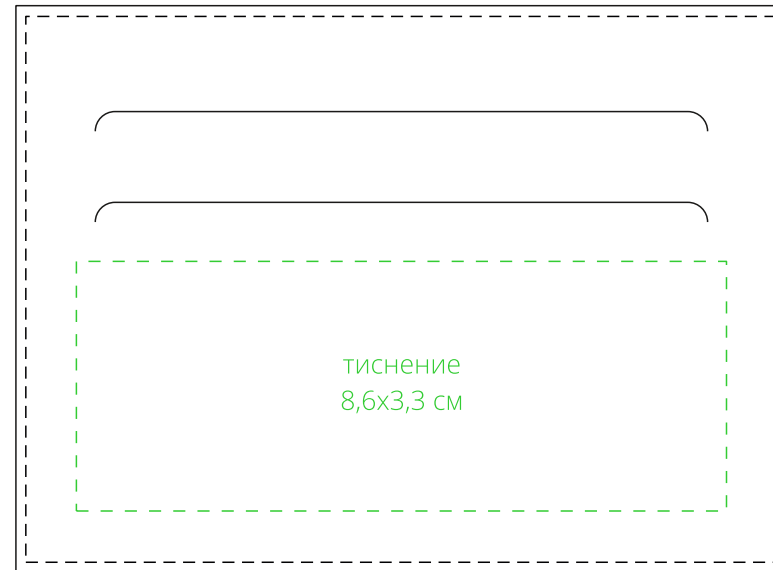

Арт. 17625

Чехол для карточек Top Mini

M1:1

*сторона а*

*сторона б*