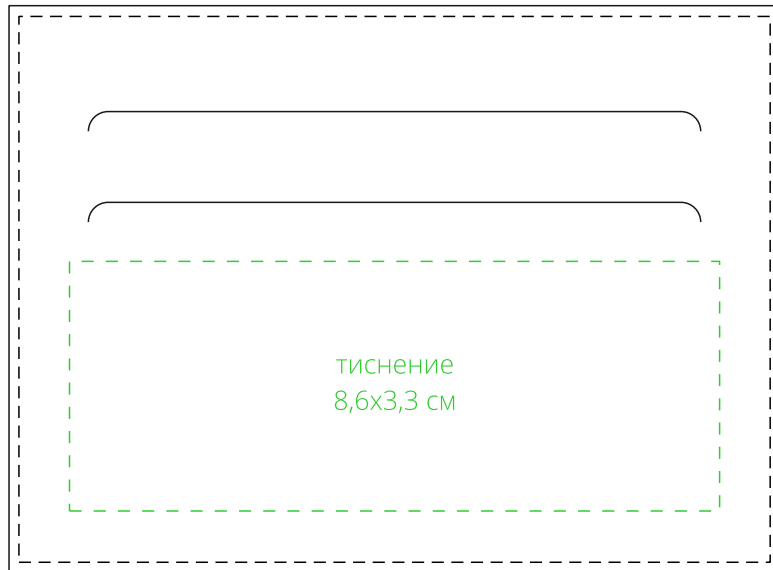

Арт. 17625

Чехол для карточек Top Mini

M1:1

*сторона а*

*сторона б*