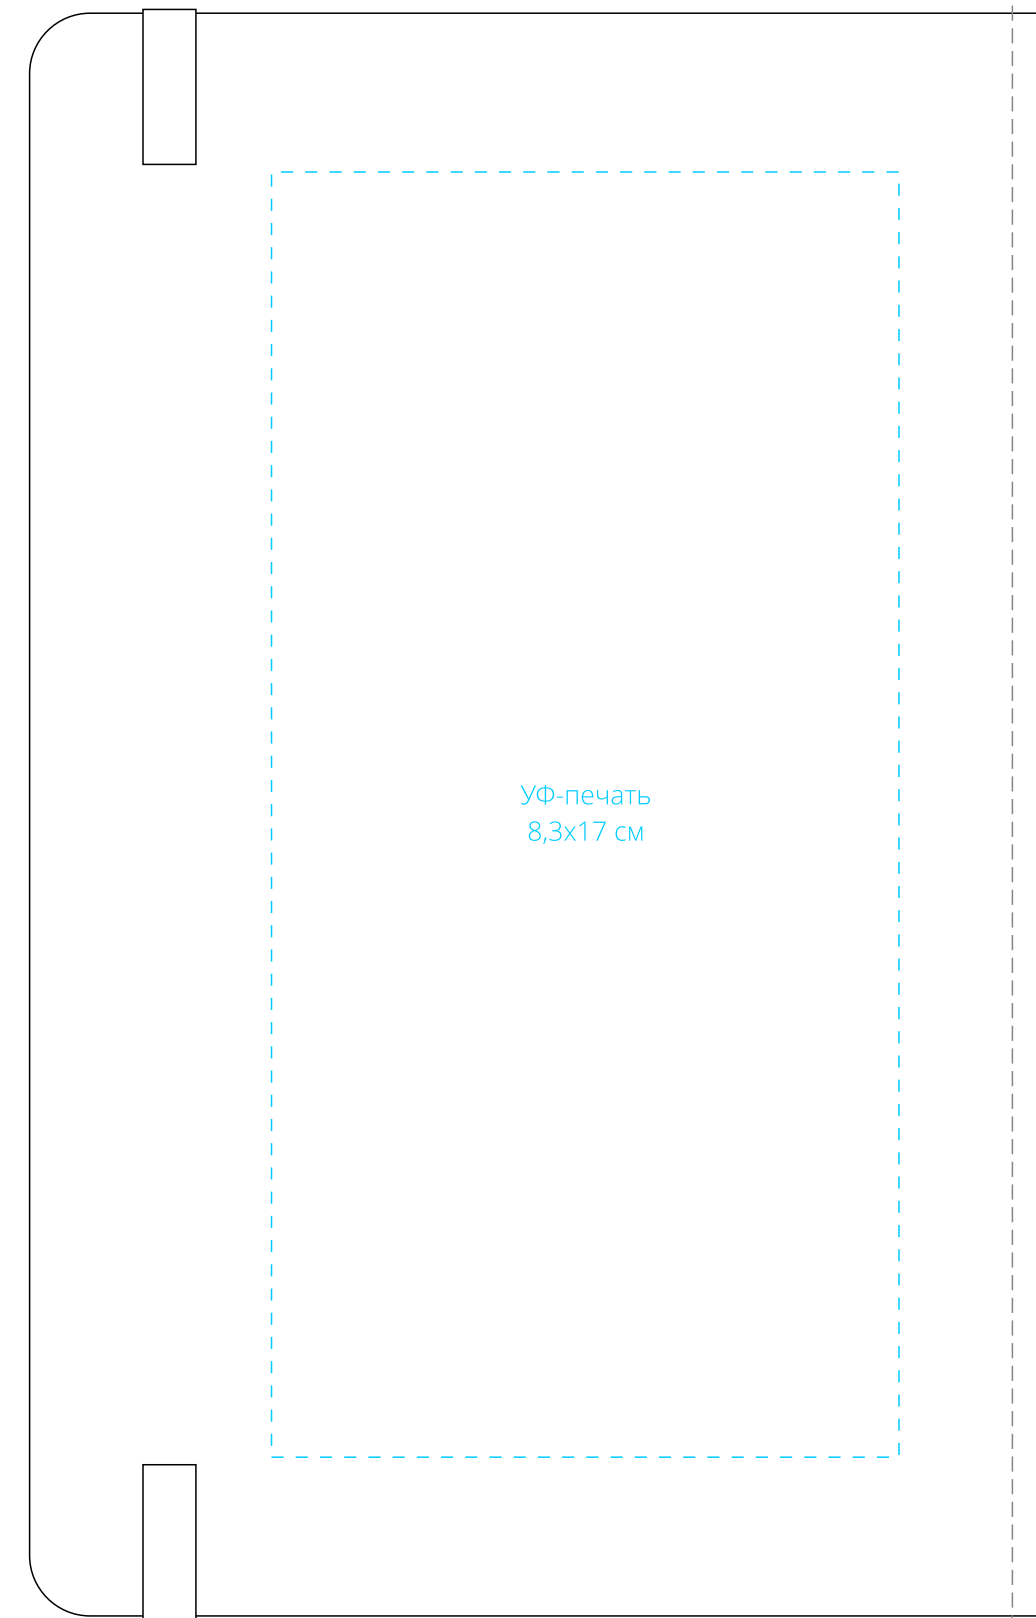

оборот

УФ-печать
8,3x17 см

среда

ляссе

шелкография
0,3x10 см

среда

лицо

УФ-печать
9,5x17 см

форзац

шелкография
9,4x17,1 см

Внимание!
Для шелкографии по цветным и темным поверхностям можно использовать белый, черный, золотистый, серебристый цвет во избежание проявления оттенка основы.