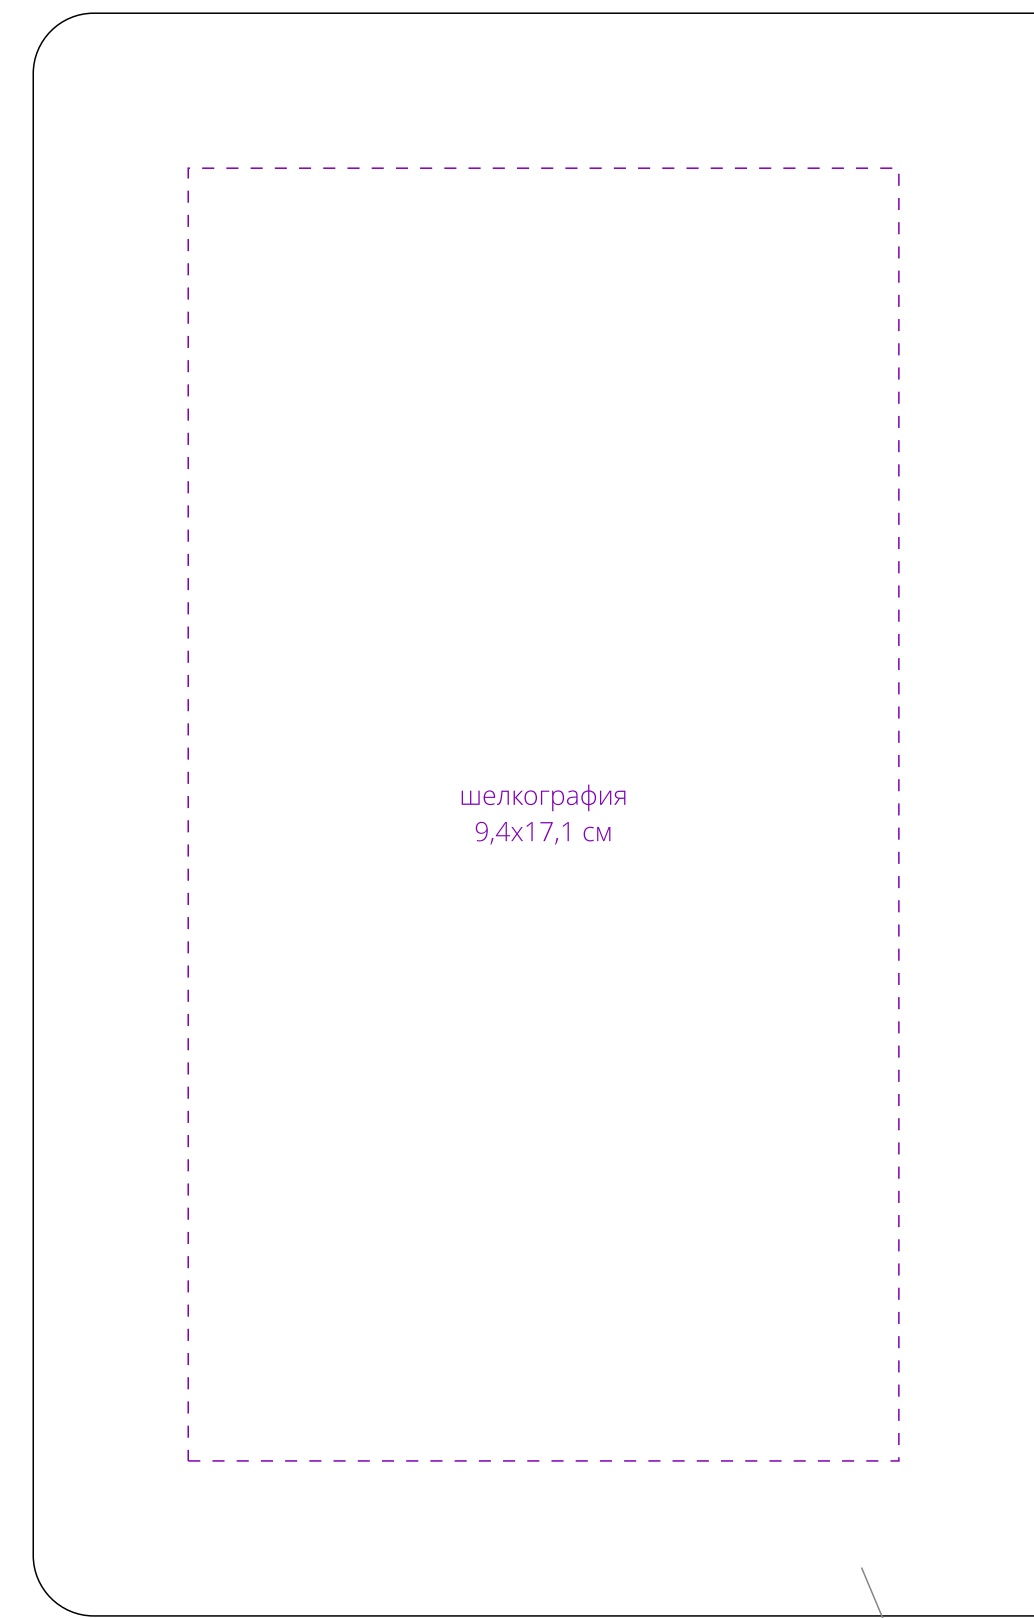

оборот

УФ-печать
8,3x17 см

среда

ляссе

шелкография
0,3x10 см

среда

лицо

УФ-печать
9,5x17 см

форзац

шелкография
9,4x17,1 см

Внимание!
Для шелкографии по цветным и темным поверхностям можно использовать белый, черный, золотистый, серебристый цвет во избежание проявления оттенка основы.