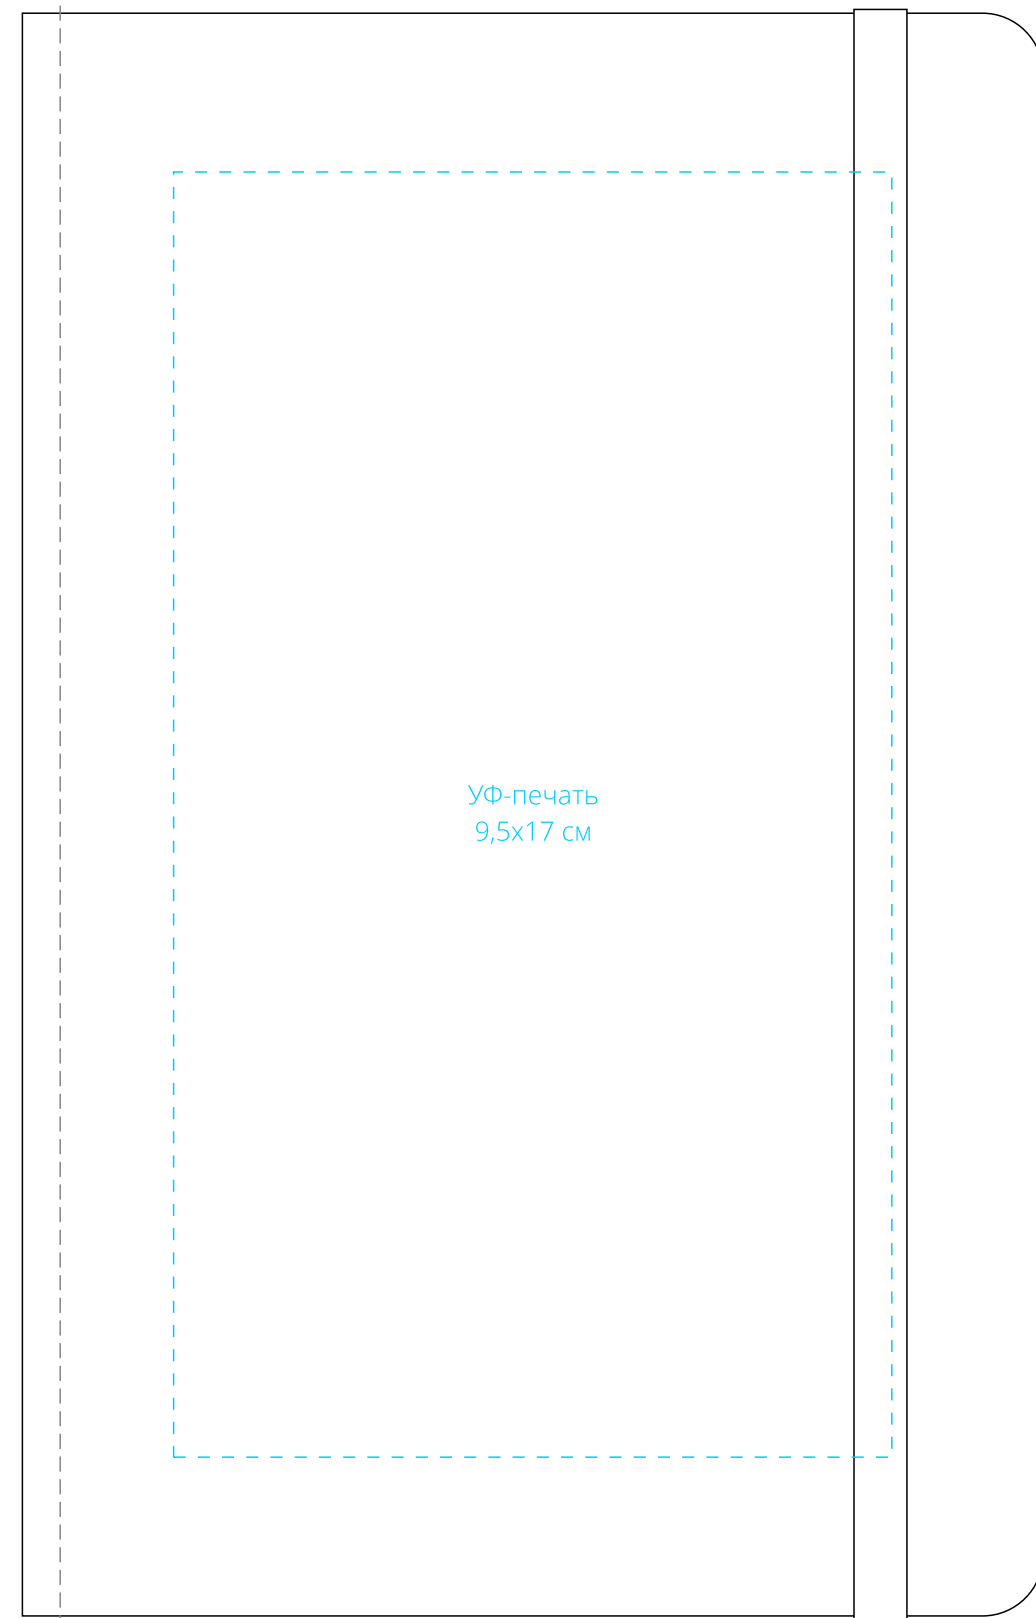

оборот

УФ-печать
8,3x17 см

среда

ляссе

шелкография
0,3x10 см

среда

лицо

УФ-печать
9,5x17 см

форзац

шелкография
9,4x17,1 см

Внимание!
Для шелкографии по цветным и темным поверхностям можно использовать белый, черный, золотистый, серебристый цвет во избежание проявления оттенка основы.