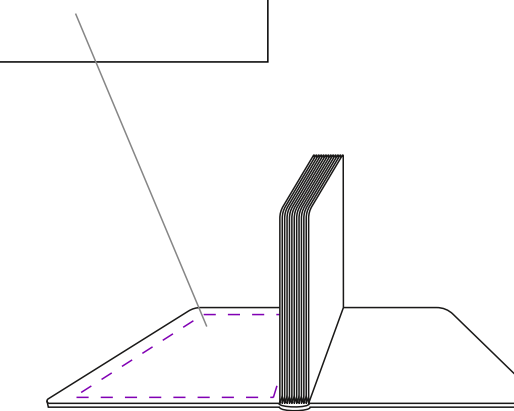

оборот

УФ-печать
8,3x17 см

среда

ляссе

шелкография
0,3x10 см

среда

лицо

УФ-печать
9,5x17 см

форзац

шелкография
9,4x17,1 см

Внимание!
Для шелкографии по цветным и темным поверхностям можно использовать белый, черный, золотистый, серебристый цвет во избежание проявления оттенка основы.