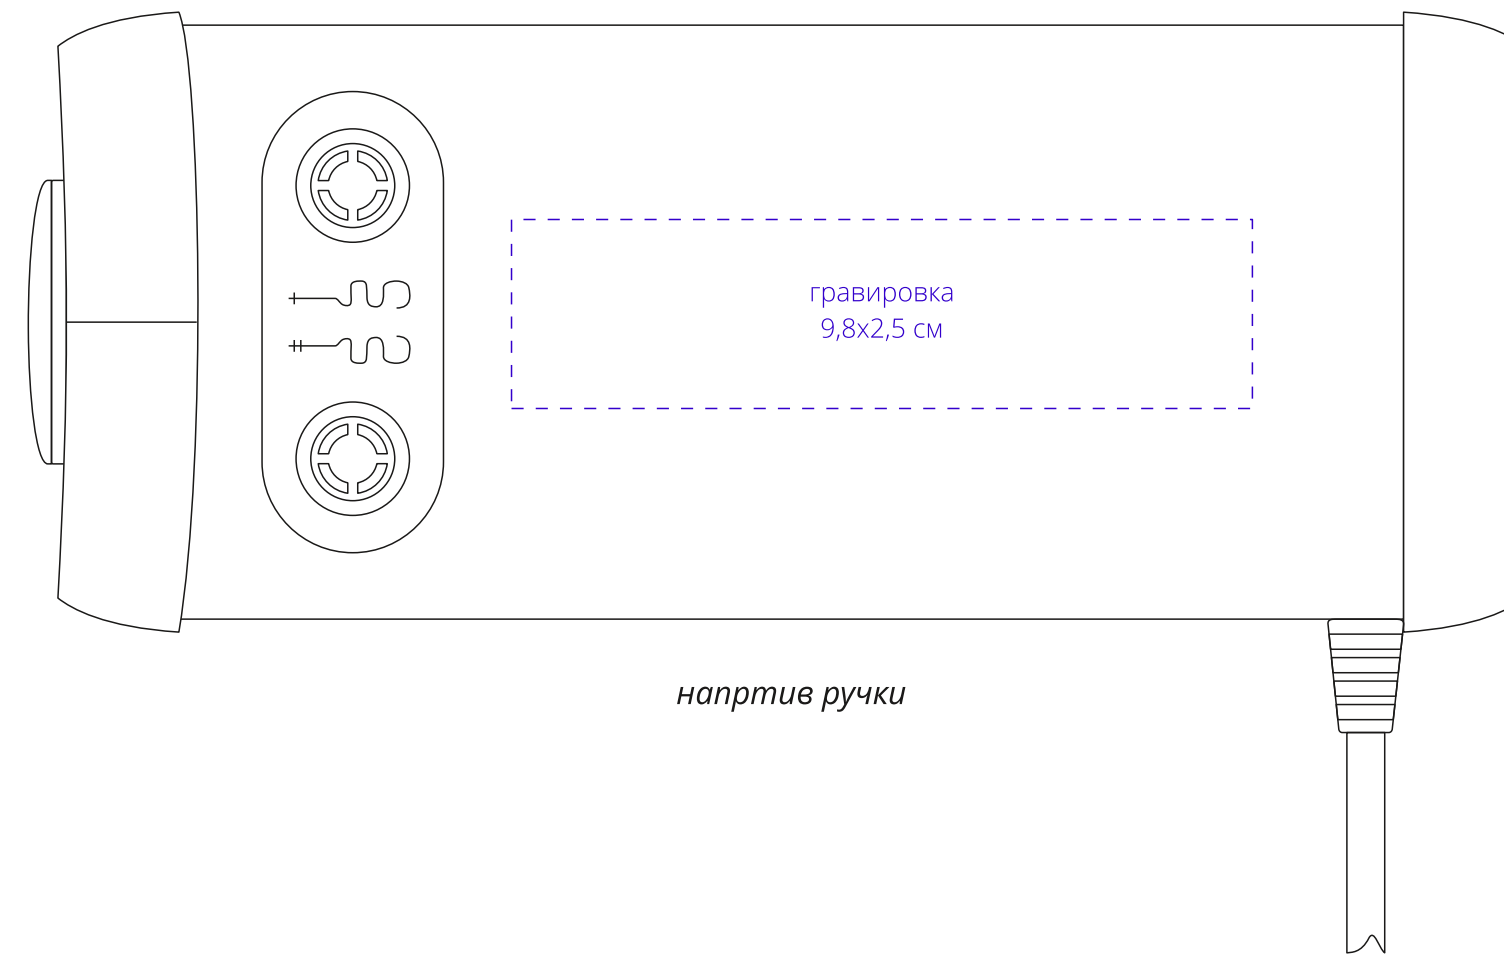

Арт. 17525
Миксер Mixology
M1:1

гравировка
не больше 9,8x3 см
в поле 13x3 см

тампопечать
5x3 см

слева
от ручки

гравировка
9,8x2,5 см

напротив ручки

гравировка
не больше 9,8x3 см
в поле 13x3 см

тампопечать
5x3 см

справа
от ручки