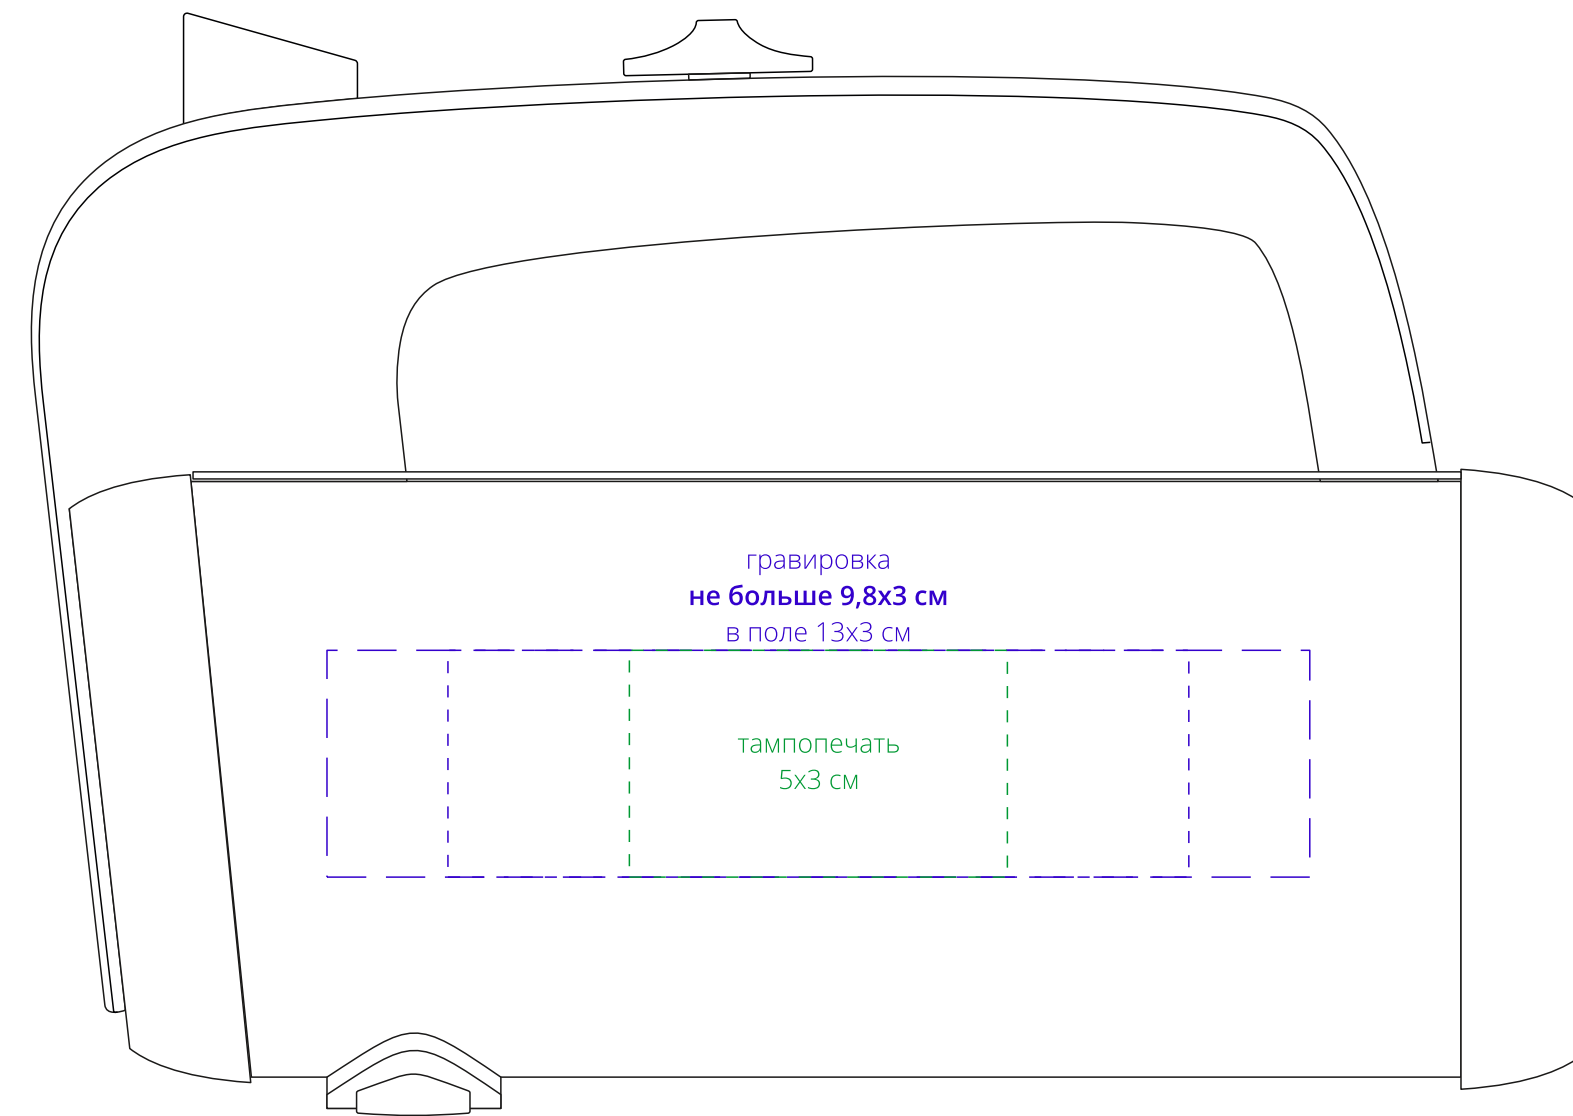

Арт. 17525
Миксер Mixology
M1:1

гравировка
не больше 9,8x3 см
в поле 13x3 см

тампопечать
5x3 см

слева
от ручки

гравировка
9,8x2,5 см

напротив ручки

гравировка
не больше 9,8x3 см
в поле 13x3 см

тампопечать
5x3 см

справа
от ручки