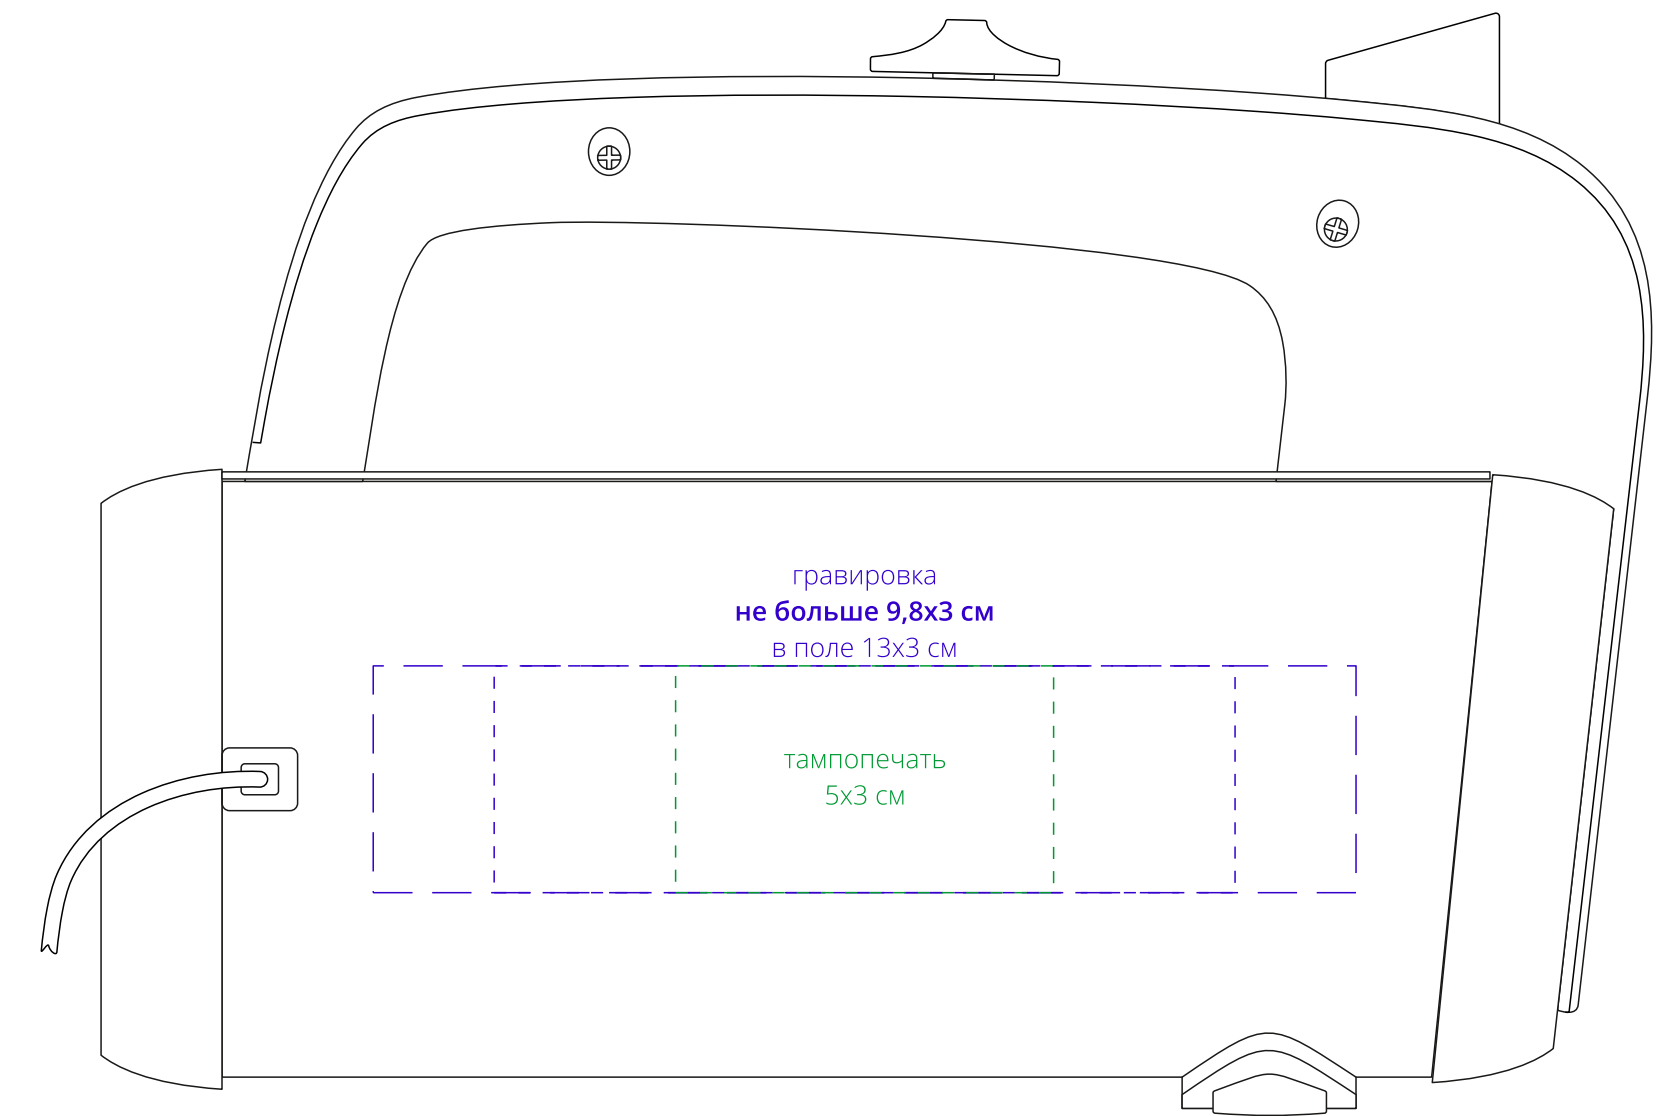

Арт. 17525
Миксер Mixology
M1:1

гравировка
не больше 9,8x3 см
в поле 13x3 см

тампопечать
5x3 см

слева
от ручки

гравировка
9,8x2,5 см

напротив ручки

гравировка
не больше 9,8x3 см
в поле 13x3 см

тампопечать
5x3 см

справа
от ручки