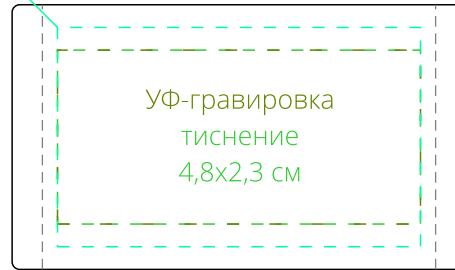

Арт. 17497

Лейбл Listra SoftTouch, М

М1:1

полноцвет с трансфером
4,8x2,9 см

сторона а
(гладкая)

↑
строчка
пришива