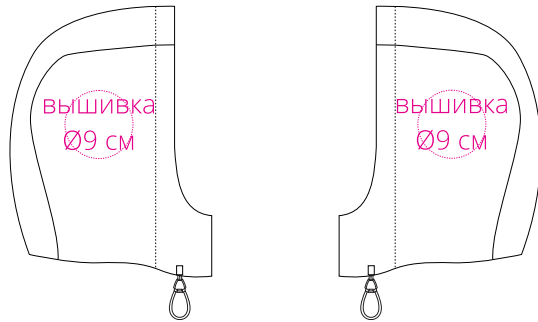

Арт. 17447
Жилет унисекс Tarnaby
M1:10

капюшон

справа

слева

грудь

спина

в раскрытом виде

правая
сторона

левая
сторона

левая
сторона

правая
сторона

правая
сторона

левая
сторона

флекс
шелкотрансфер
полноцвет
с трансфером
8x15 см