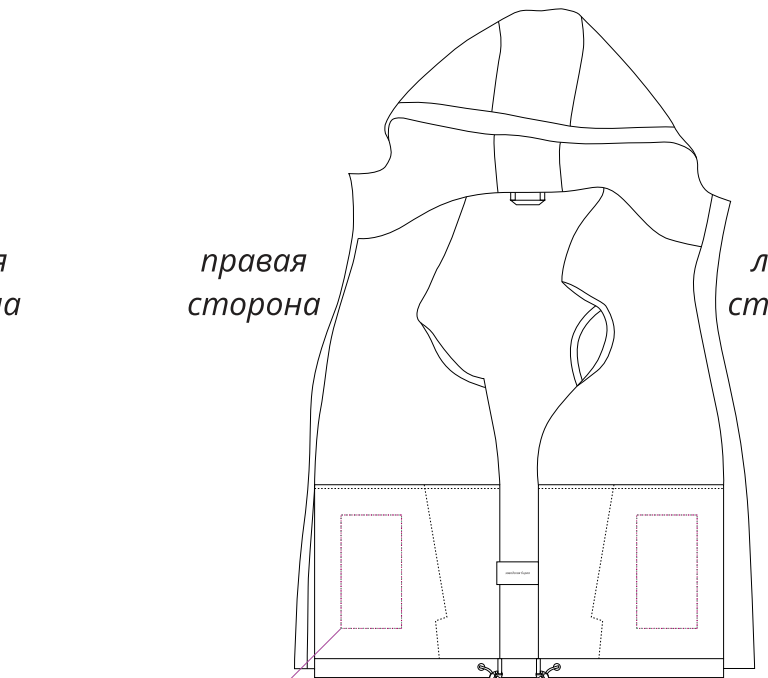

Арт. 17447
Жилет унисекс Tarnaby
M1:10

капюшон

справа

слева

грудь

спина

в раскрытом виде

правая
сторона

левая
сторона

левая
сторона

правая
сторона

правая
сторона

левая
сторона

флекс
шелкотрансфер
полноцвет
с трансфером
8x15 см