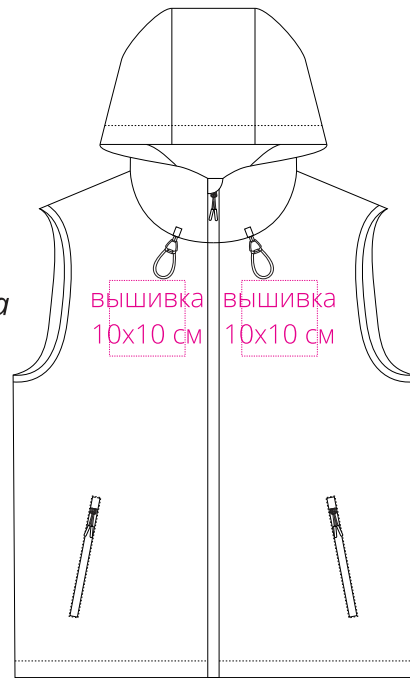

Арт. 17447
Жилет унисекс Tarnaby
M1:10

капюшон

справа

слева

грудь

спина

в раскрытом виде

правая
сторона

левая
сторона

левая
сторона

правая
сторона

правая
сторона

левая
сторона

флекс
шелкотрансфер
полноцвет
с трансфером
8x15 см