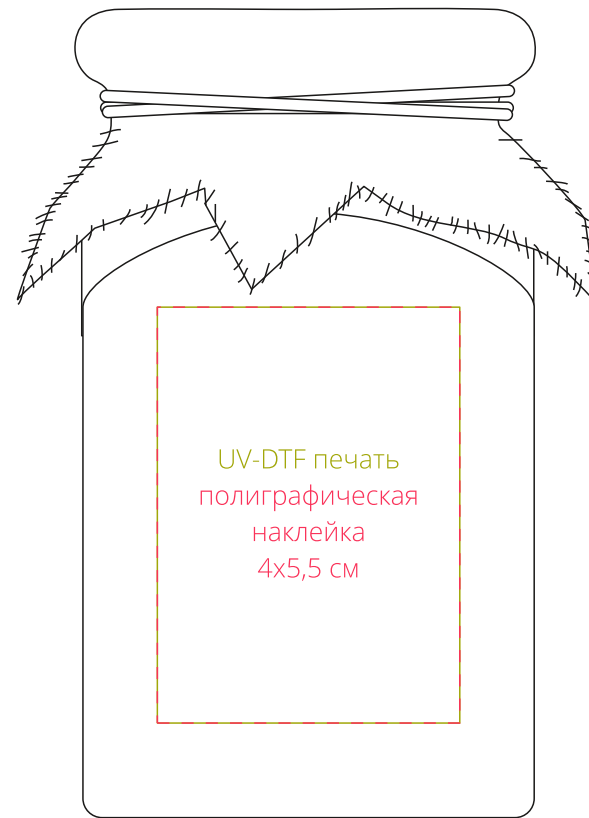

Арт. 17405
Варенье Real Jam
M1:1

слева от этикетки

сторона с этикеткой

справа от этикетки

оборотная от этикетки сторона