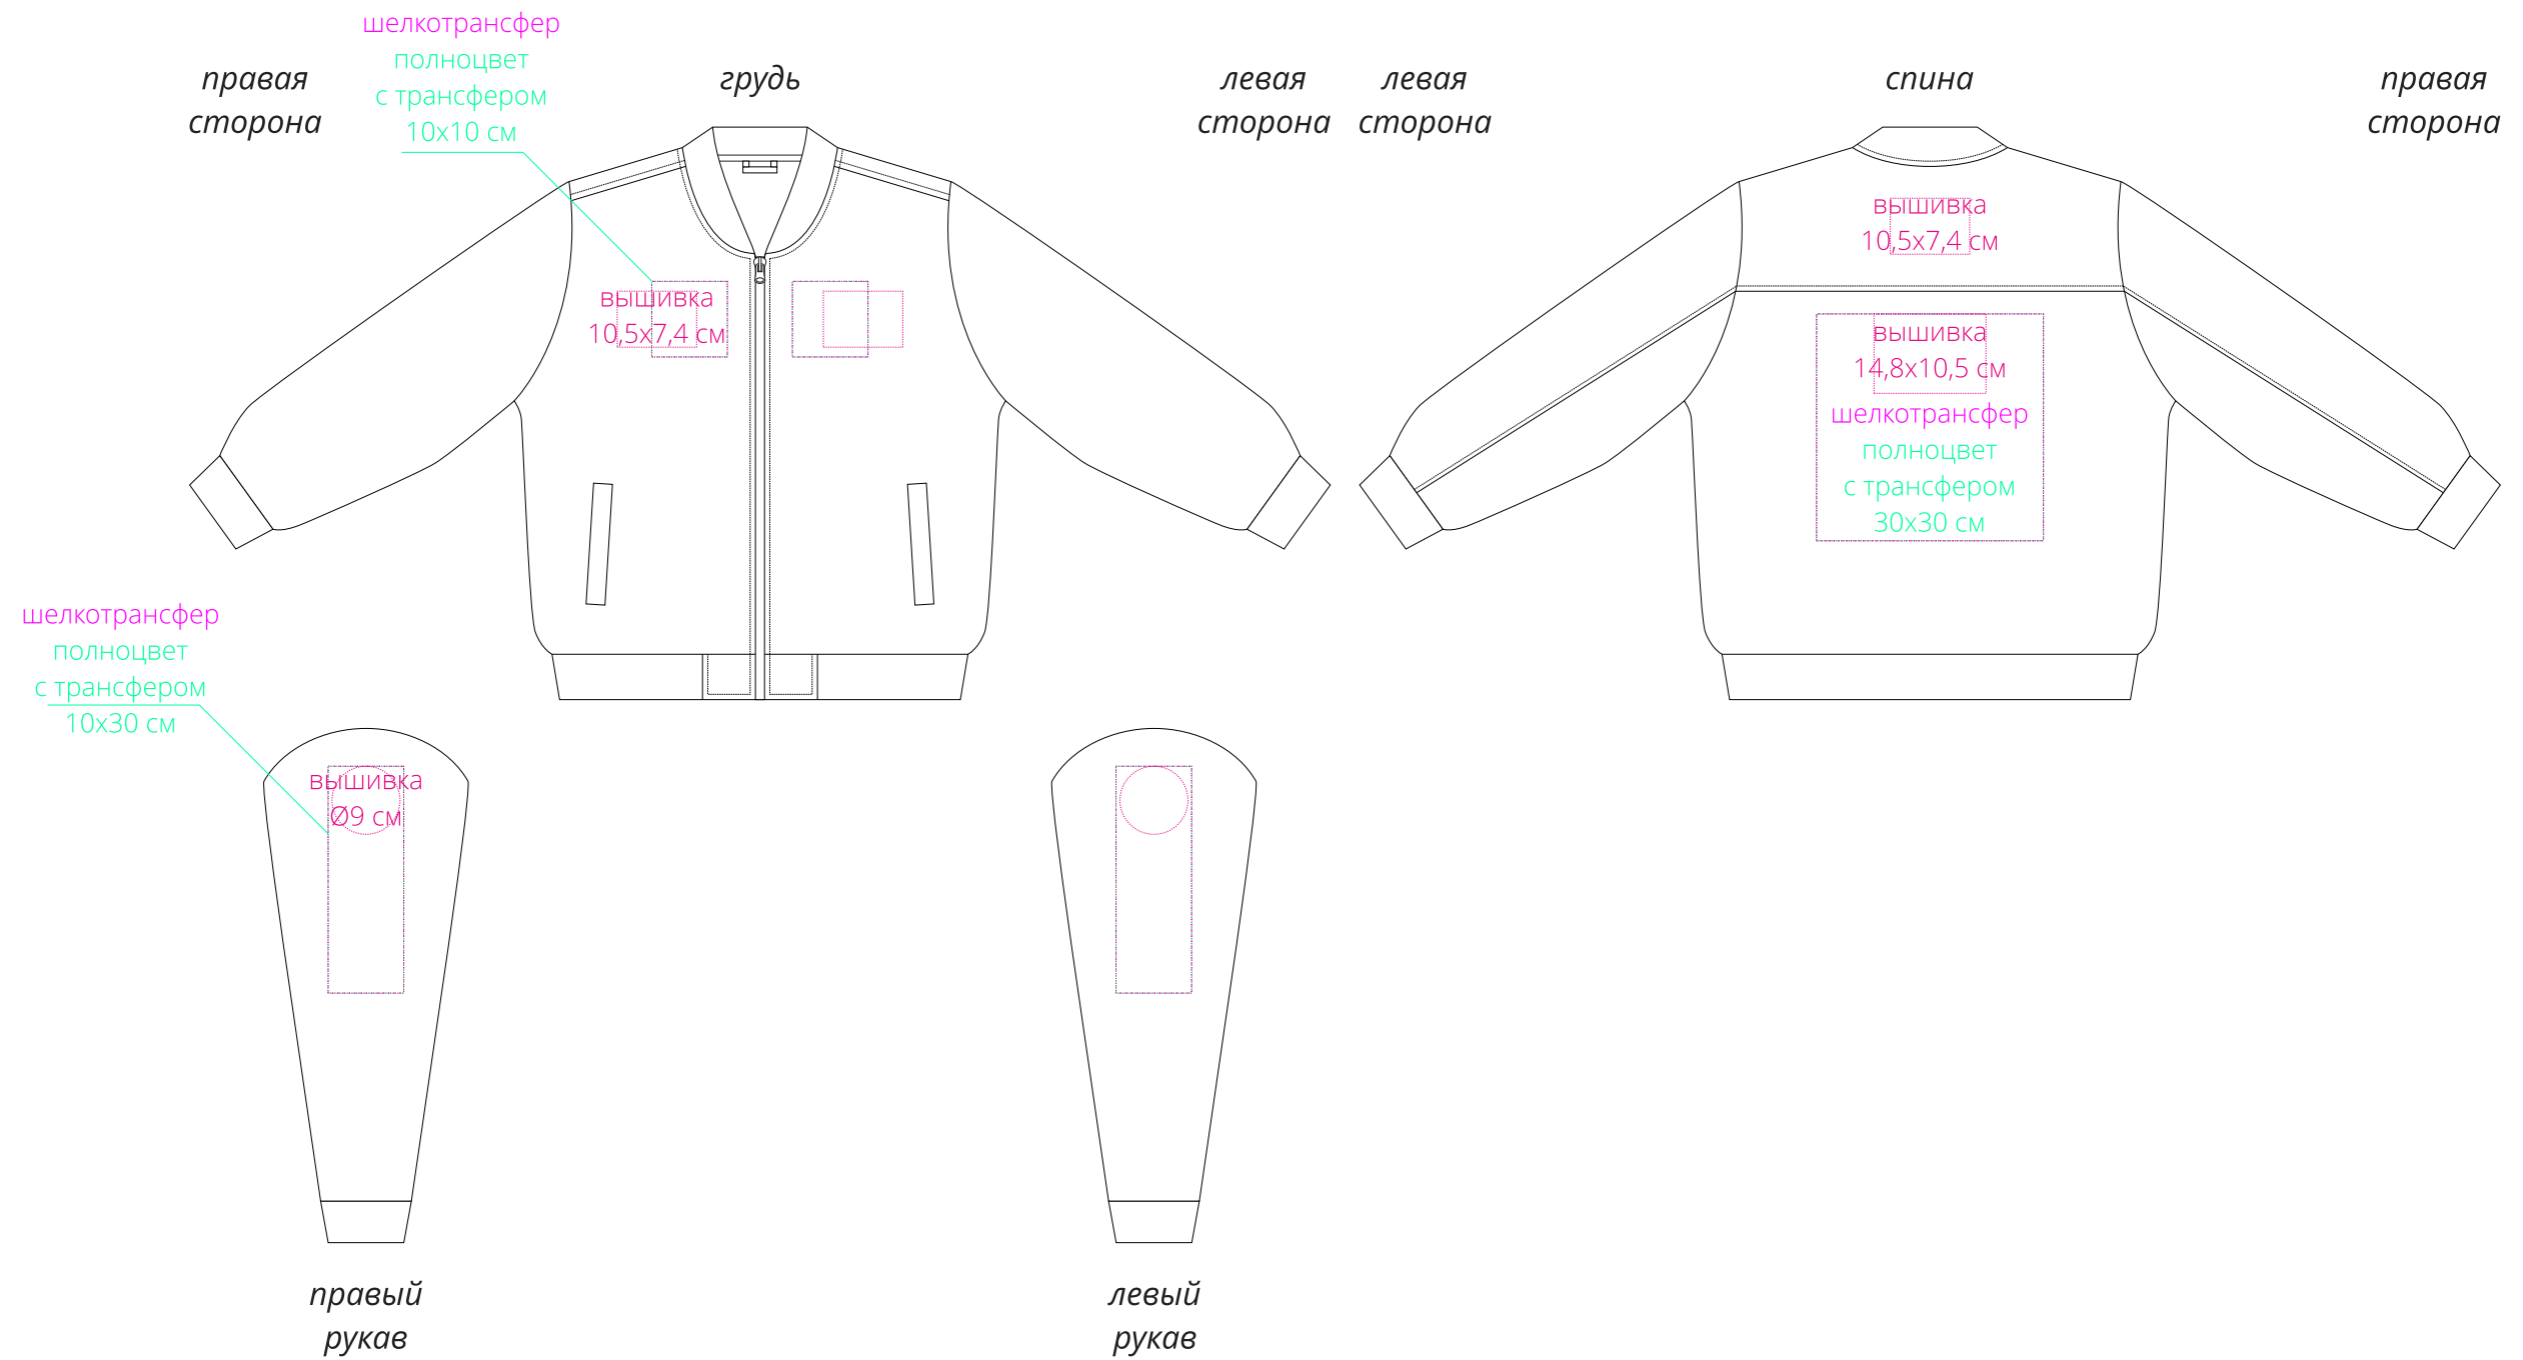

Арт. 17402
Бомбер из искусственной кожи Univer
M1:10

Важно!

Для вышивки избегайте слишком плотных нанесений, так как на изделии могут быть заметны следы от игл.