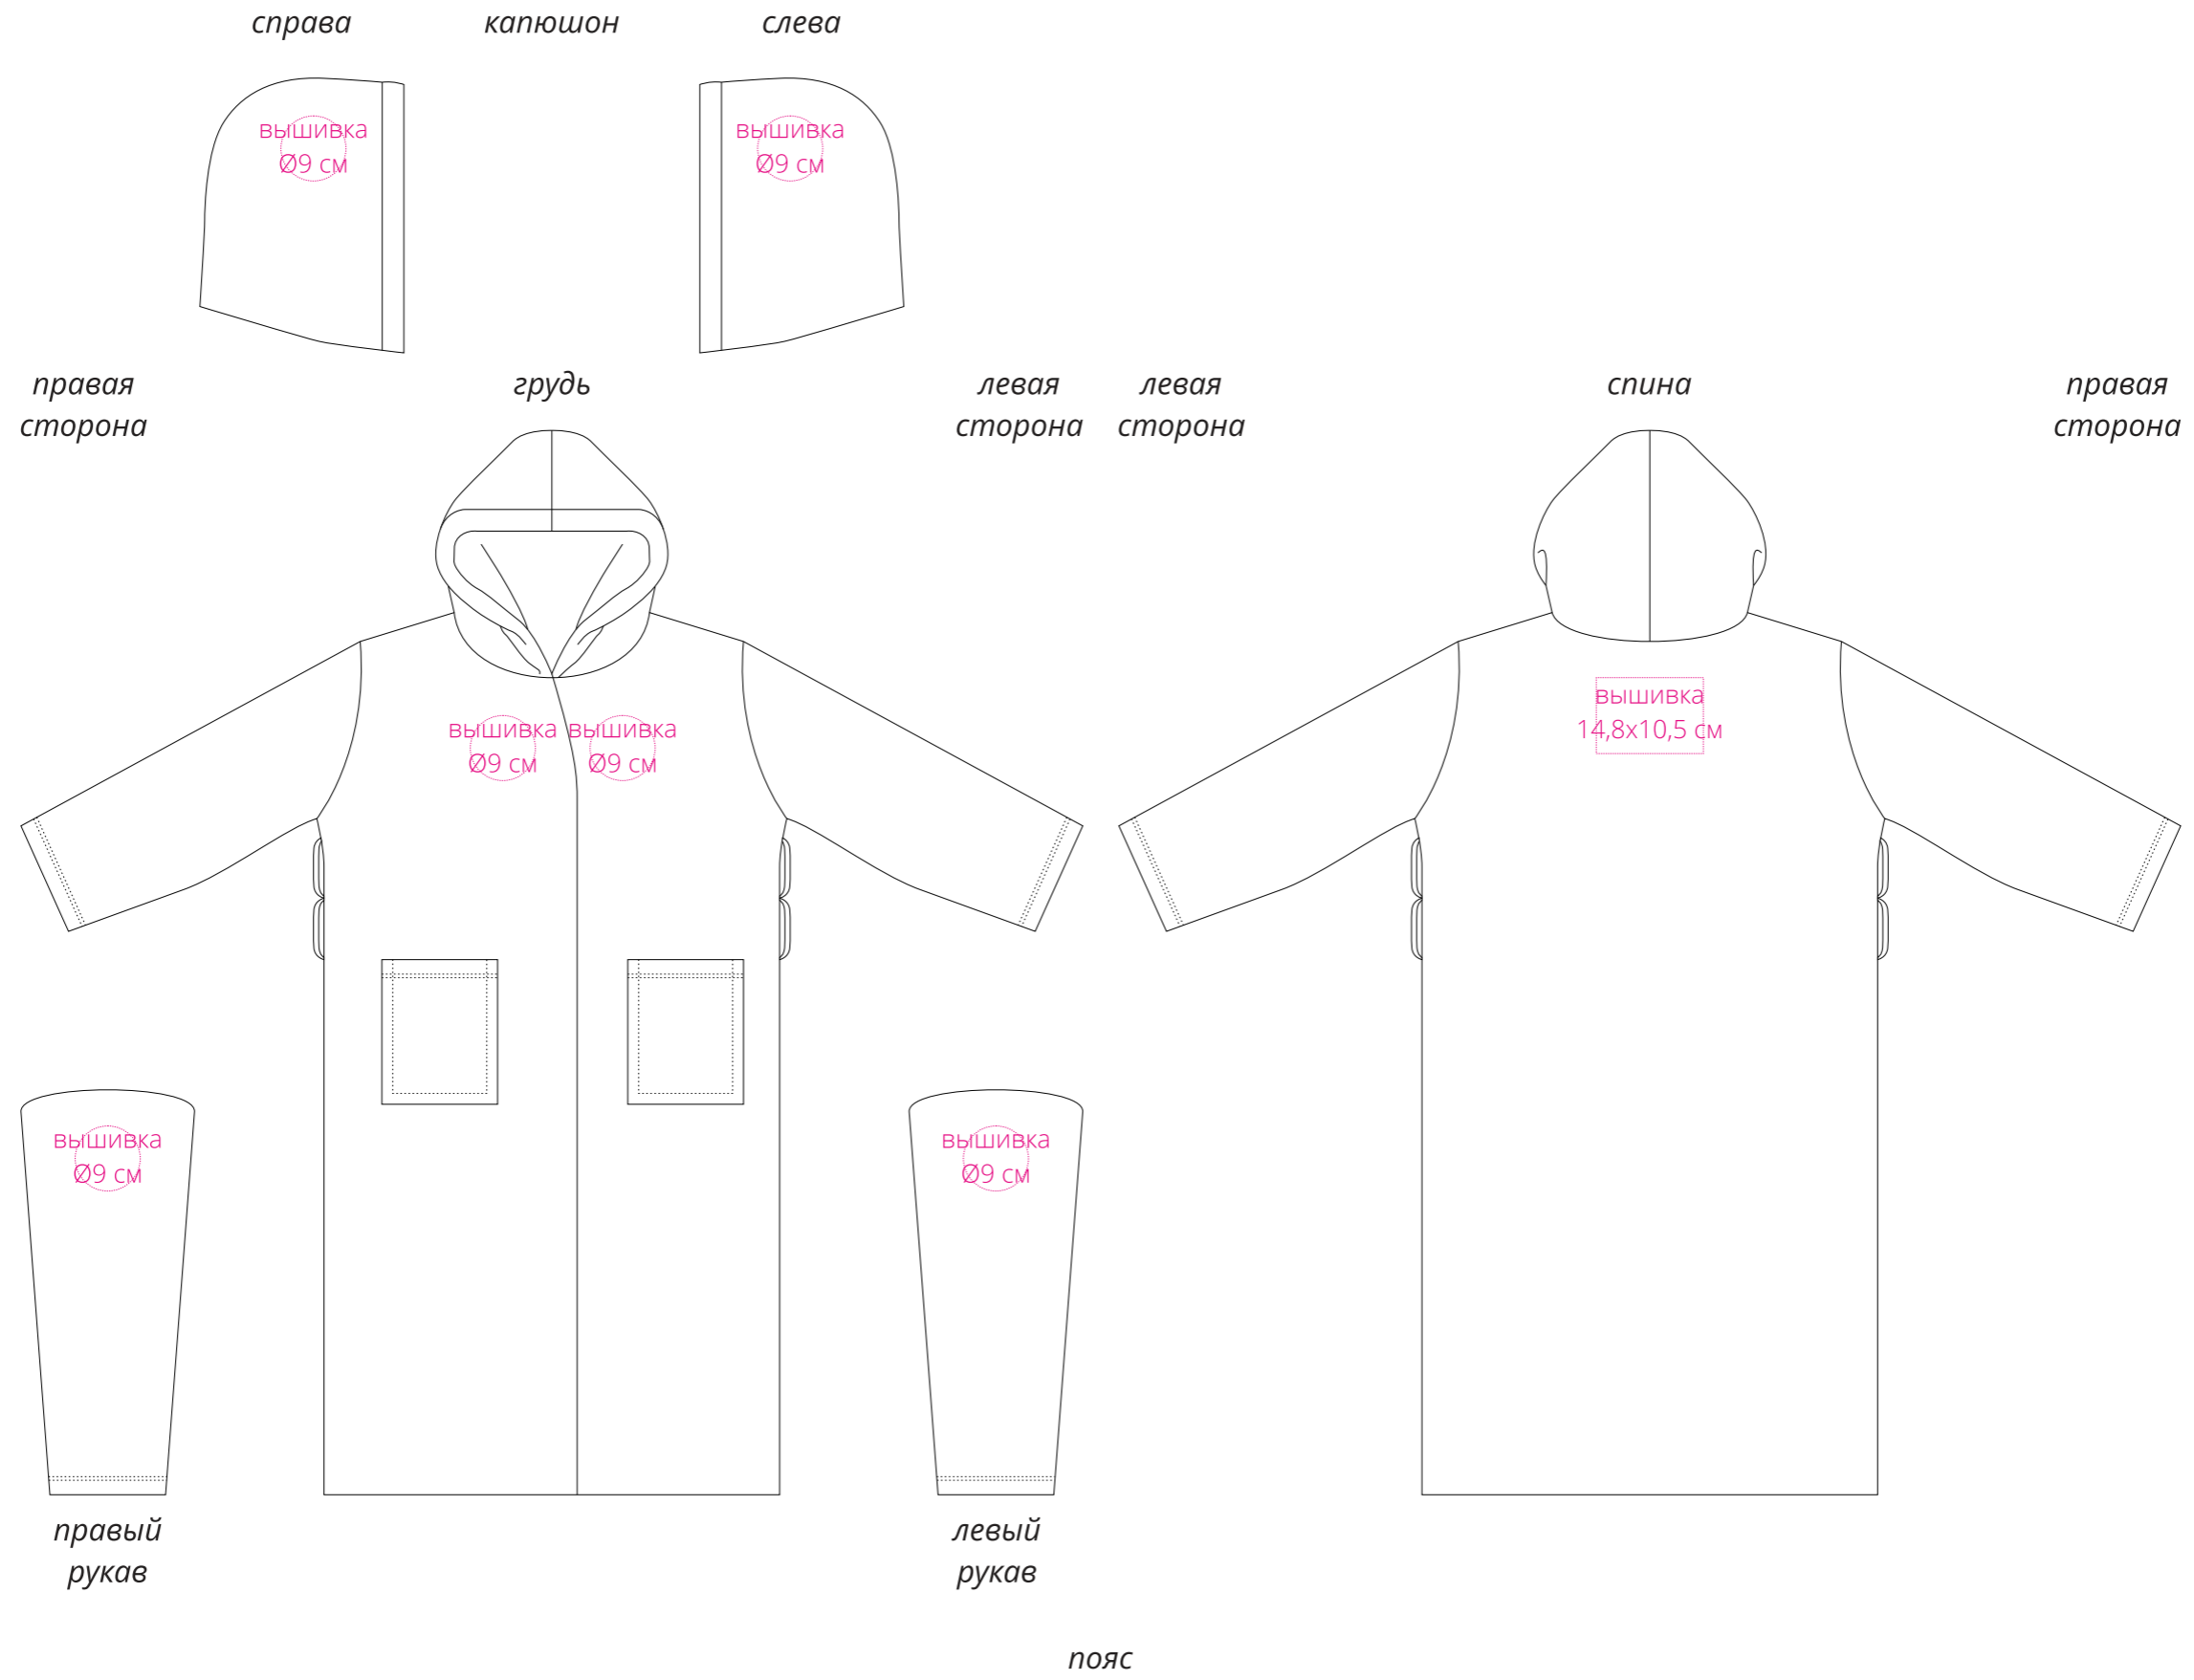

Арт. 17376  
Халат флисовый Magic Mantle  
M1:10

**Важно!**  
**Для вышивки на груди, спине и рукавах:**  
**- нанесение можно сделать на изделии в любом месте с учетом отступа 5 см от шва.**