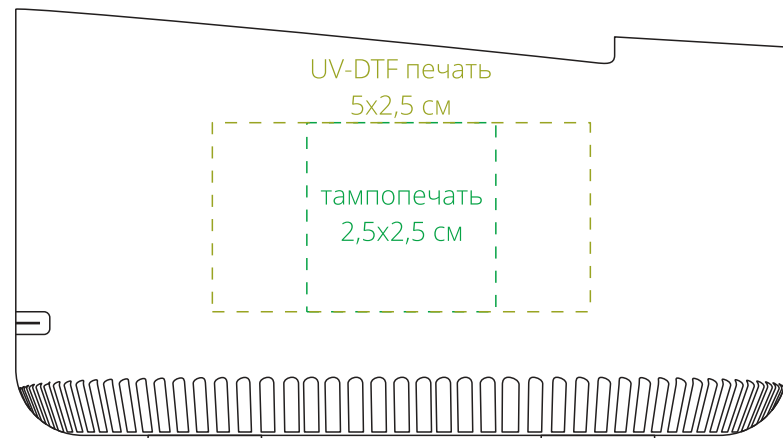

Арт. 17359

Устройство для успокоения и нормализации сна с беспроводной зарядкой

M1:1

сверху

справа от разъема

напротив разъема

слева от разъема

сторона с разъемом