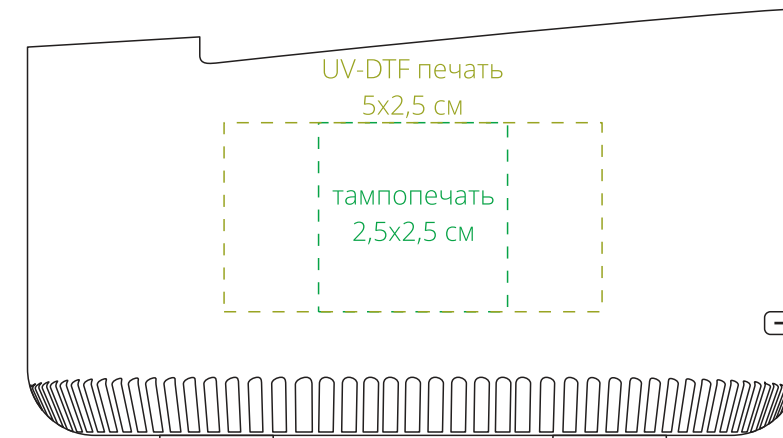

Арт. 17359

Устройство для успокоения и нормализации сна с беспроводной зарядкой

M1:1

сверху

справа от разъема

напротив разъема

слева от разъема

сторона с разъемом