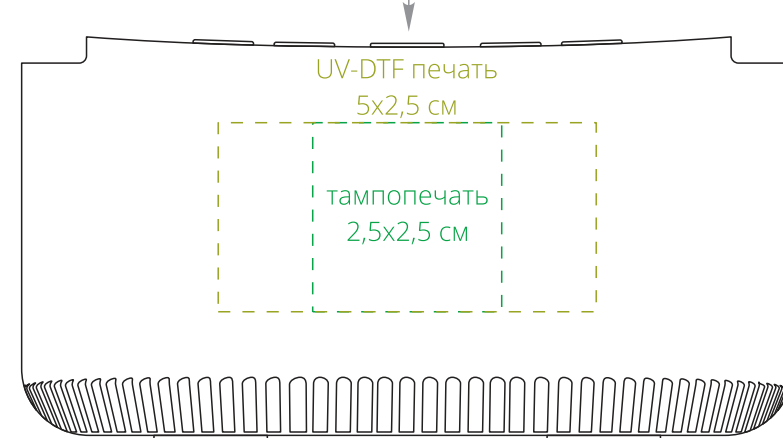

Арт. 17359

Устройство для успокоения и нормализации сна с беспроводной зарядкой

M1:1

сверху

справа от разъема

напротив разъема

слева от разъема

сторона с разъемом