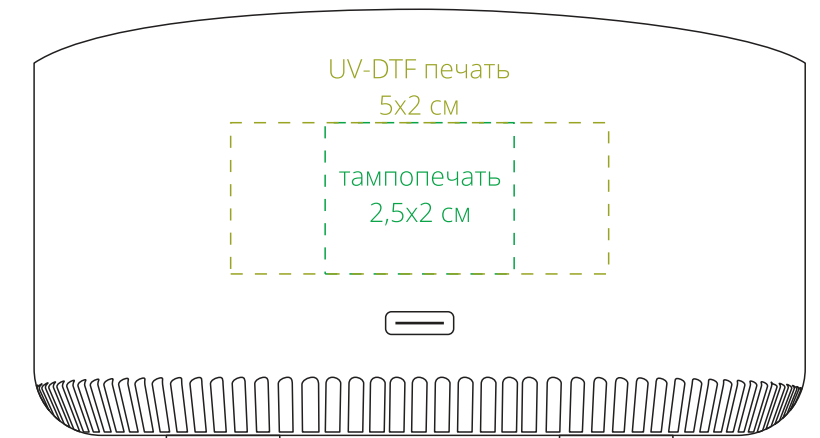

Арт. 17359

Устройство для успокоения и нормализации сна с беспроводной зарядкой

M1:1

сверху

справа от разъема

напротив разъема

слева от разъема

сторона с разъемом