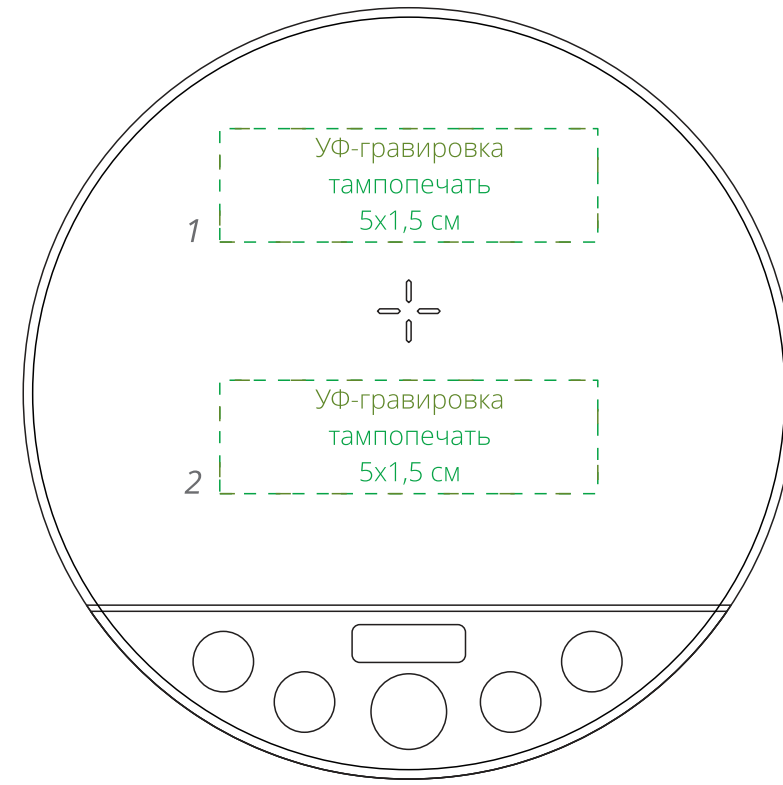

Арт. 17359

Устройство для успокоения и нормализации сна с беспроводной зарядкой

M1:1

сверху

справа от разъема

напротив разъема

слева от разъема

сторона с разъемом