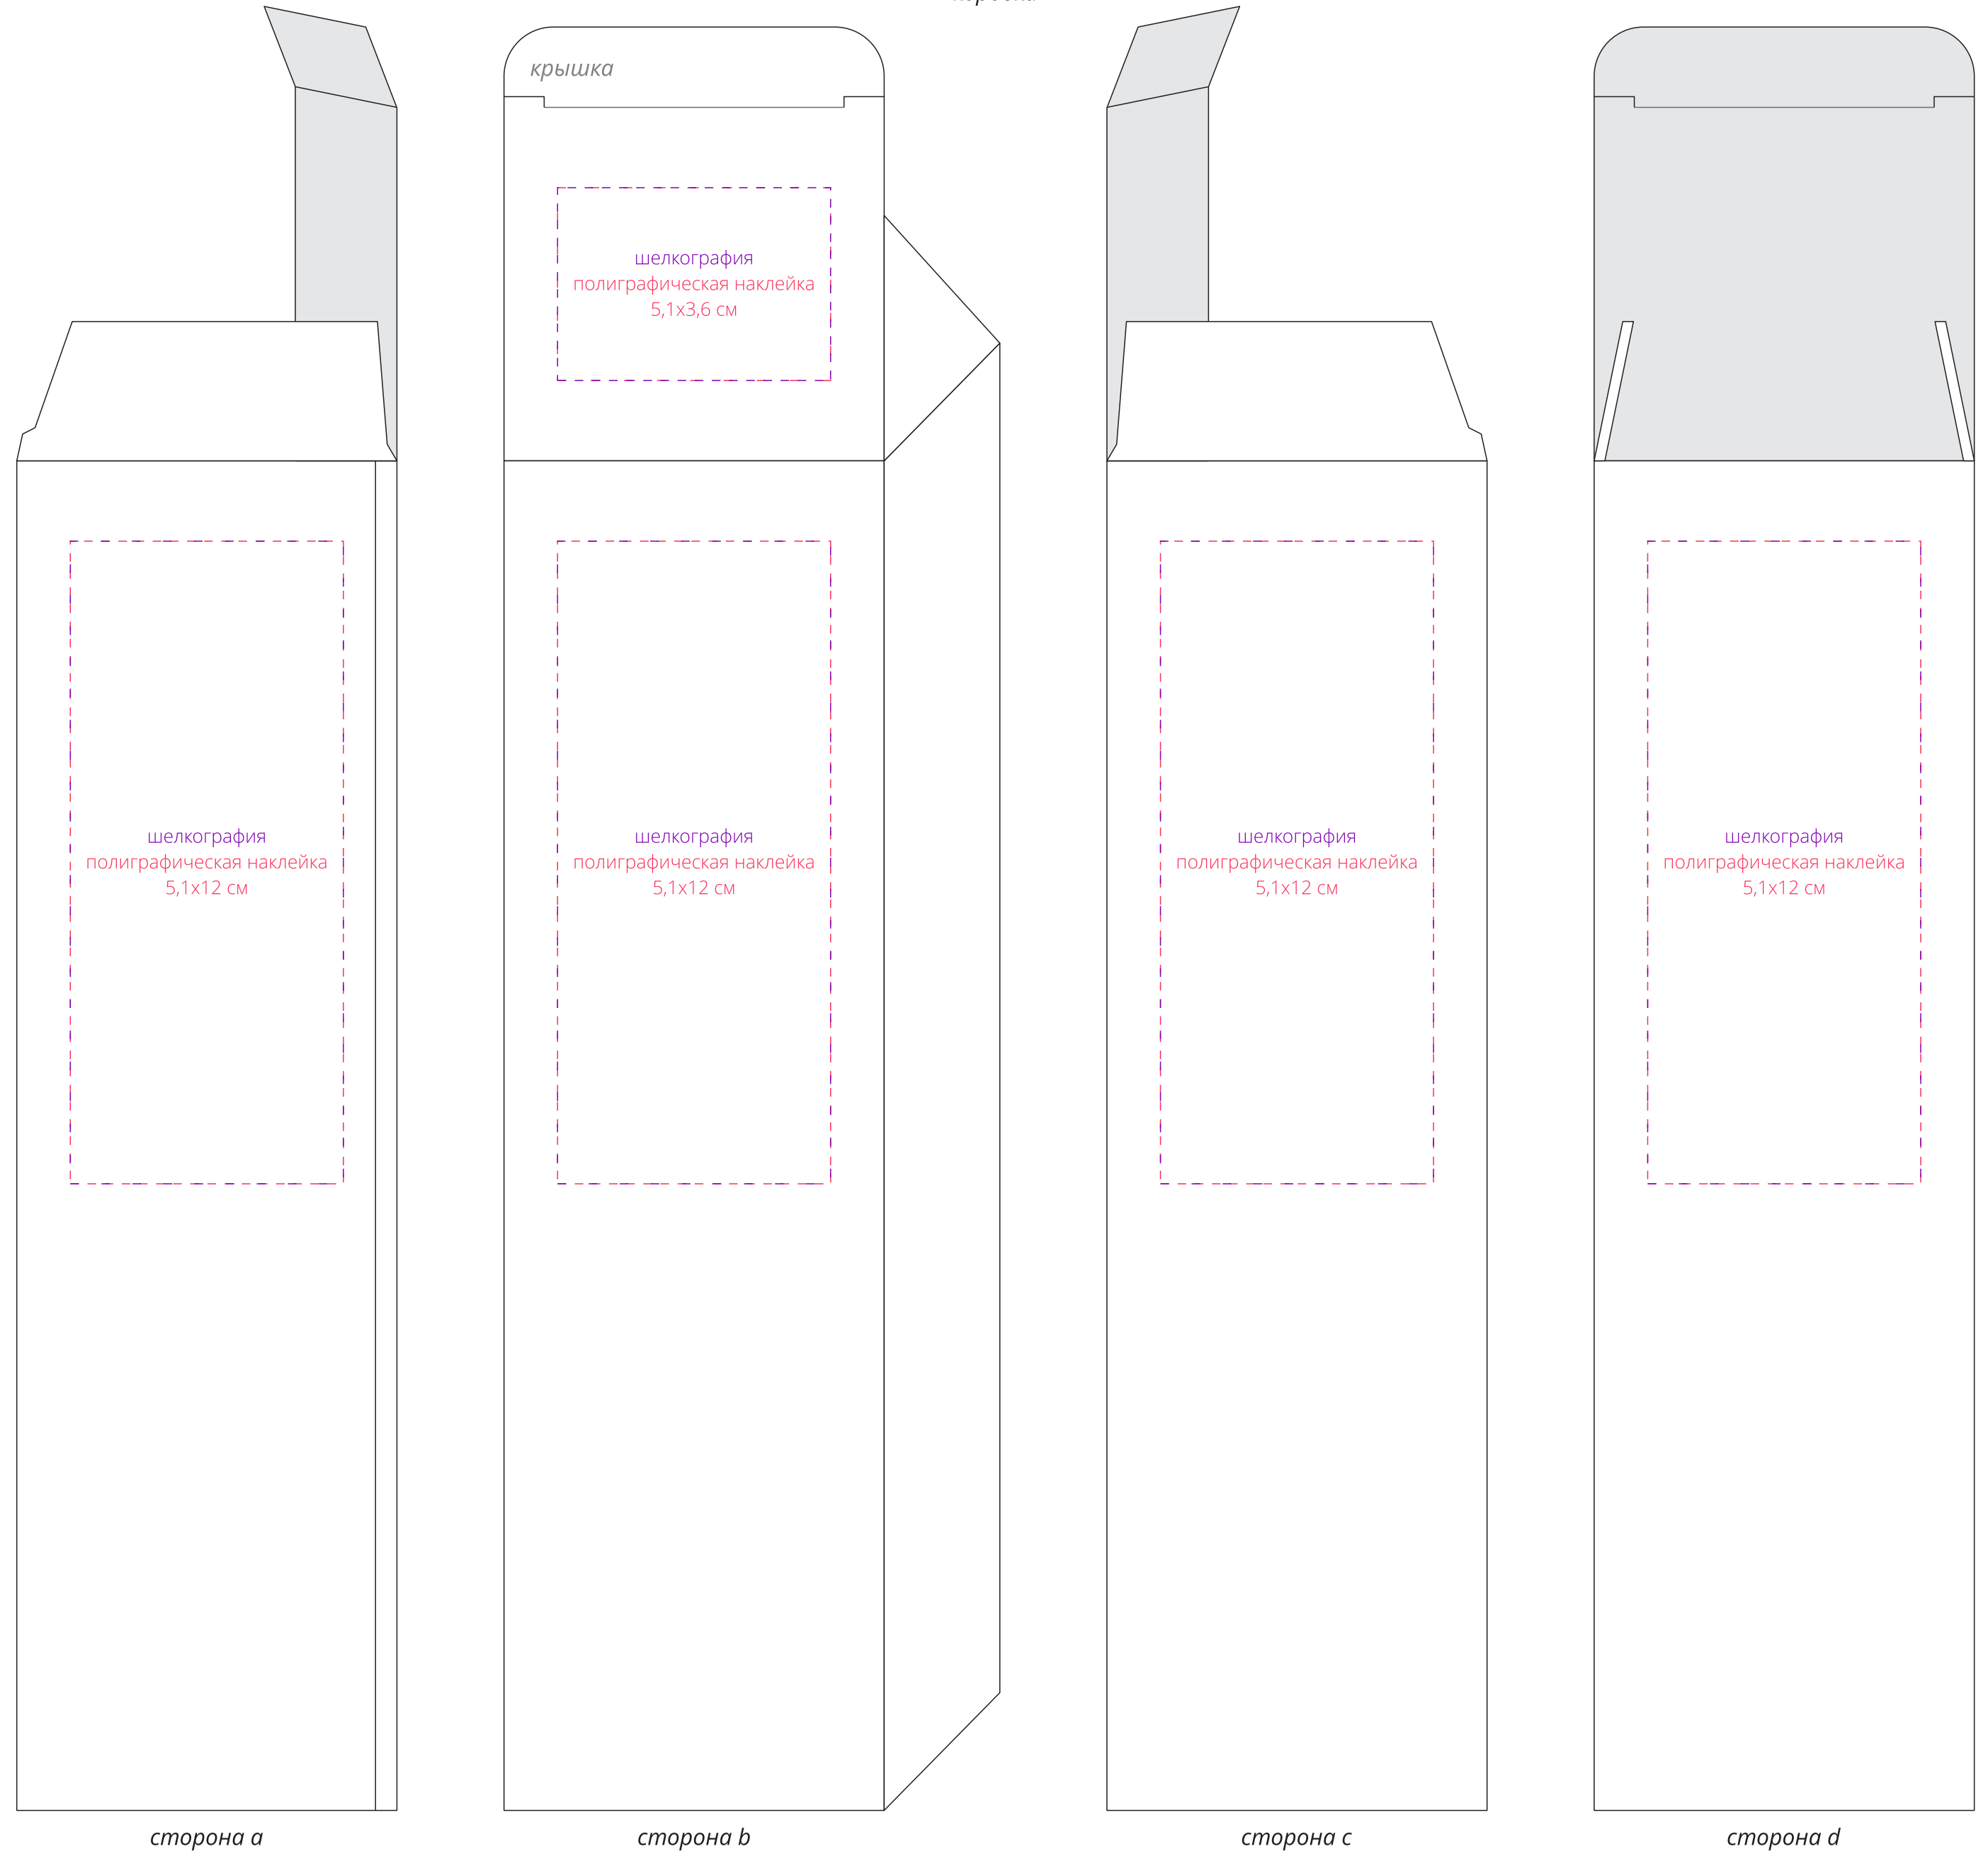

коробка

диффузор

**Внимание!**  
Для шелкографии по цветным и темным поверхностям можно использовать белый, черный, золотистый, серебристый цвет во избежание проявления оттенка основы.