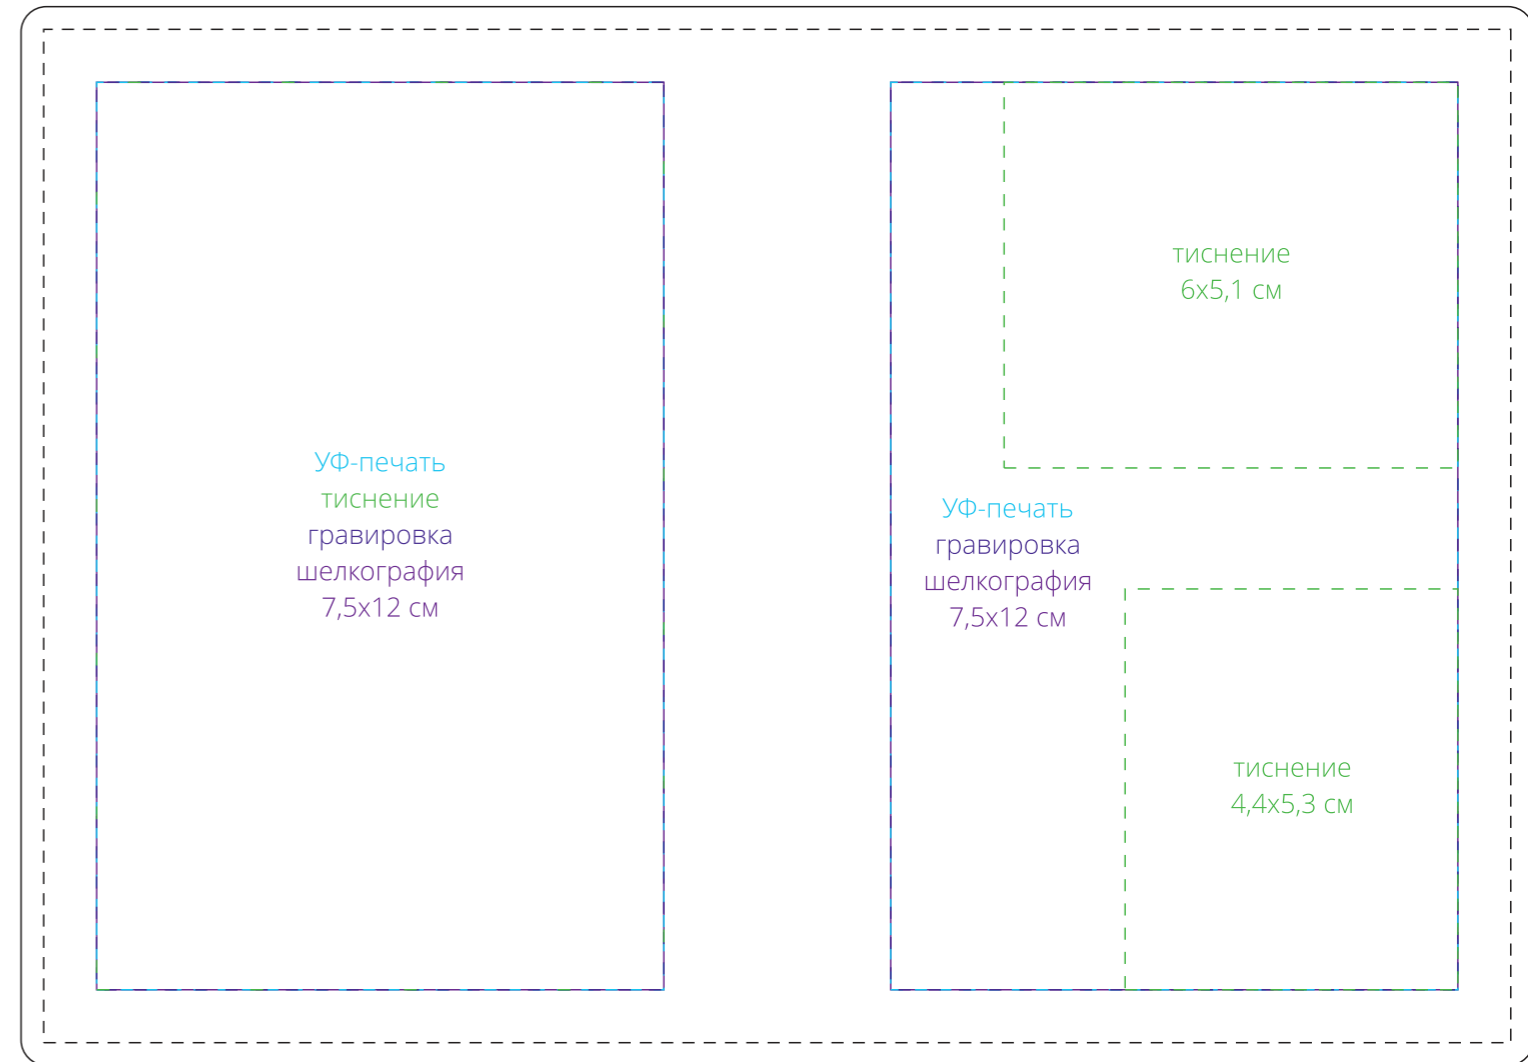

обложка
(внутри)

обложка
(снаружи)

Внимание!
Для шелкографии по цветным и темным поверхностям можно использовать белый, черный, золотистый, серебристый цвет во избежание проявления оттенка основы.