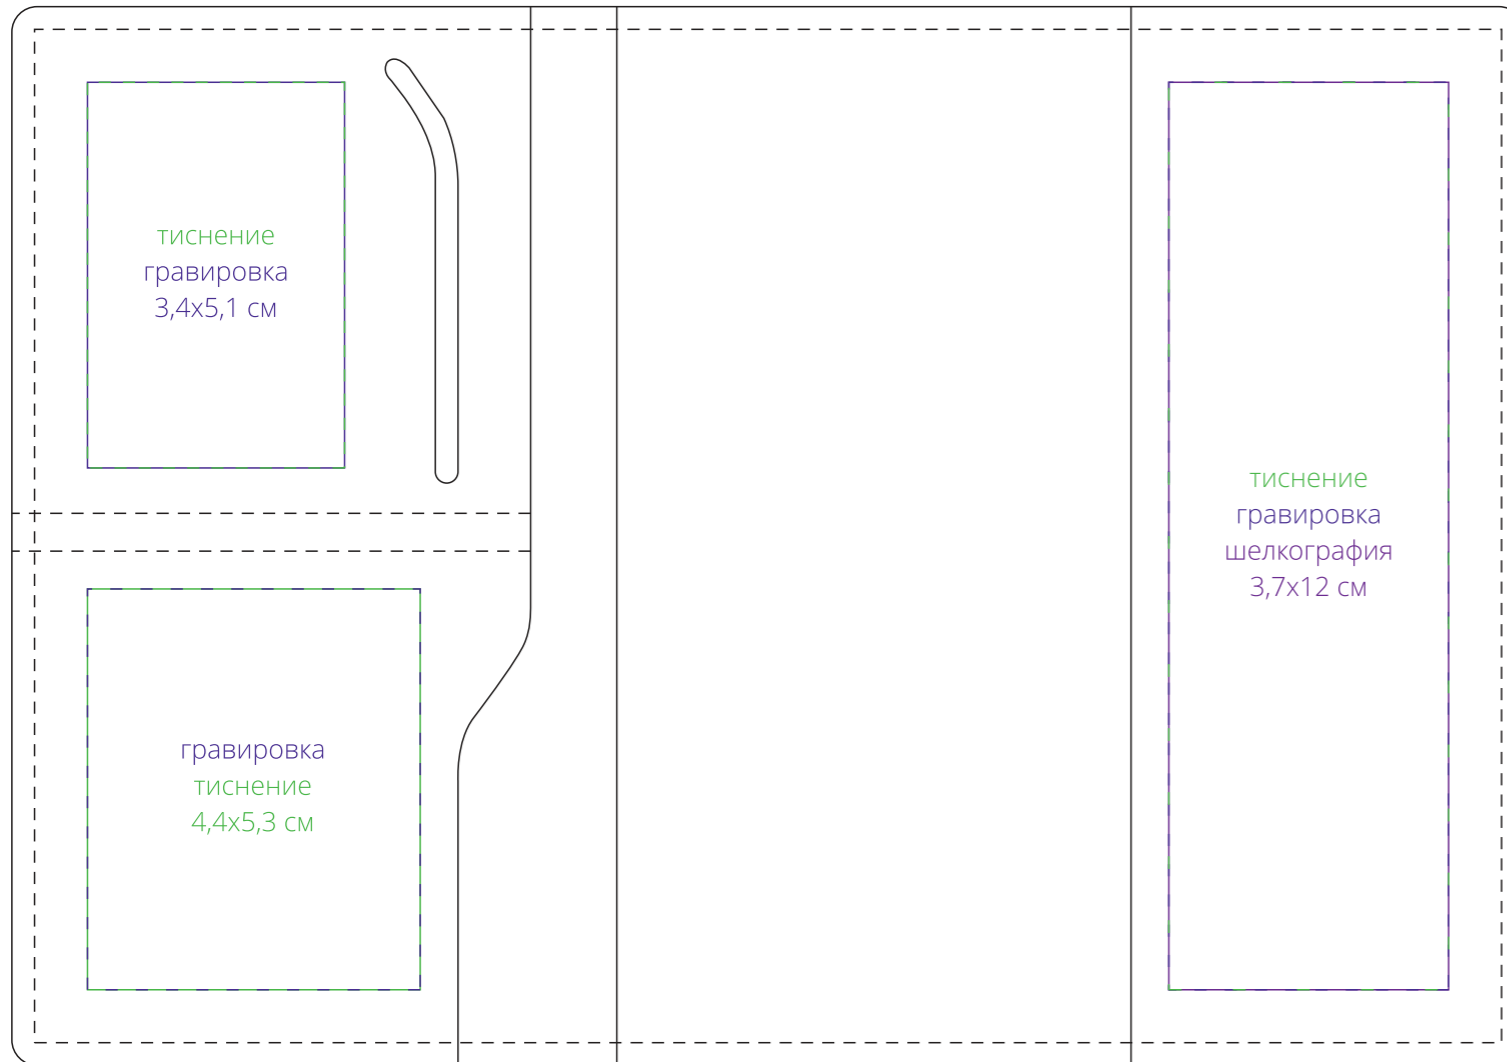

обложка
(внутри)

обложка
(снаружи)

Внимание!
Для шелкографии по цветным и темным поверхностям можно использовать белый, черный, золотистый, серебристый цвет во избежание проявления оттенка основы.