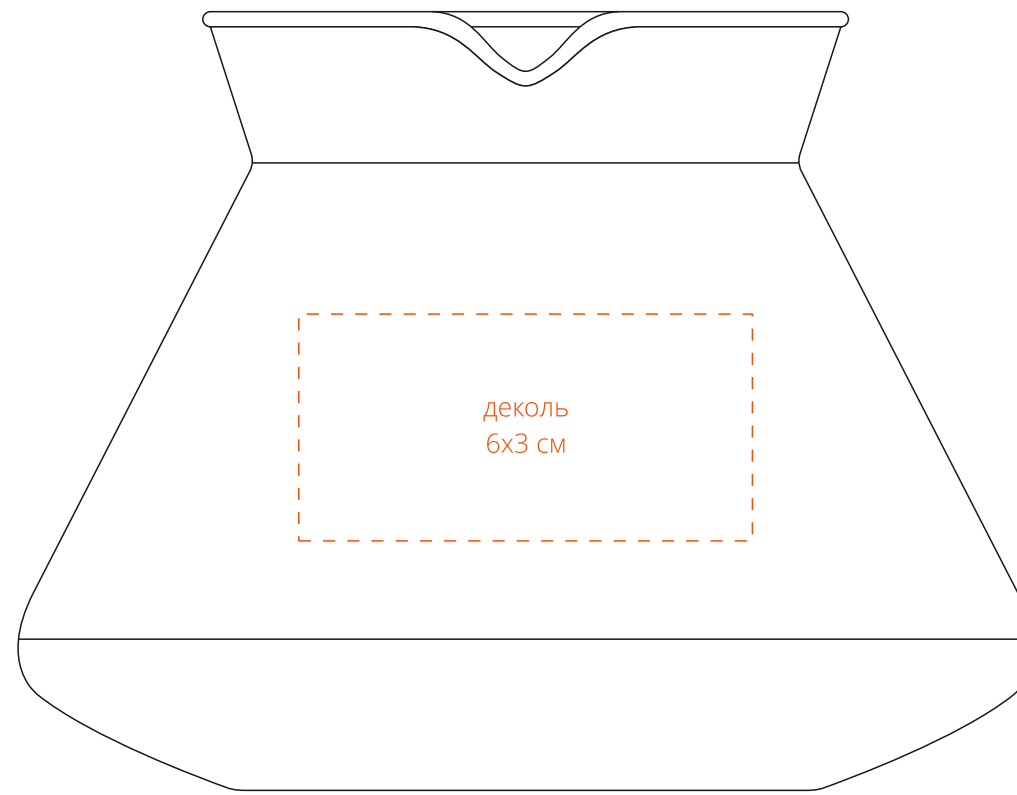

Арт. 17340
Кофейный набор Force Nexus
M1:1

кофейник

справа от ручки

напротив ручки

слева от ручки