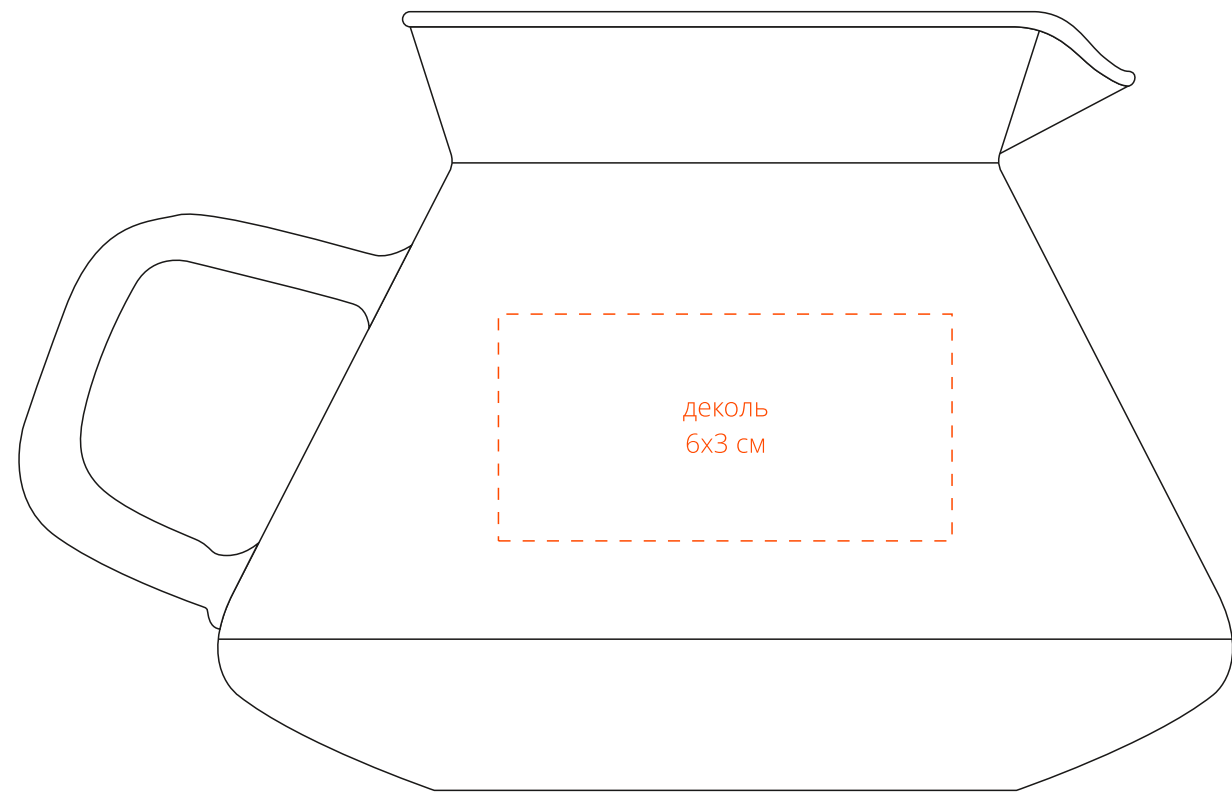

Арт. 17340
Кофейный набор Force Nexus
M1:1

кофейник

справа от ручки

напротив ручки

слева от ручки