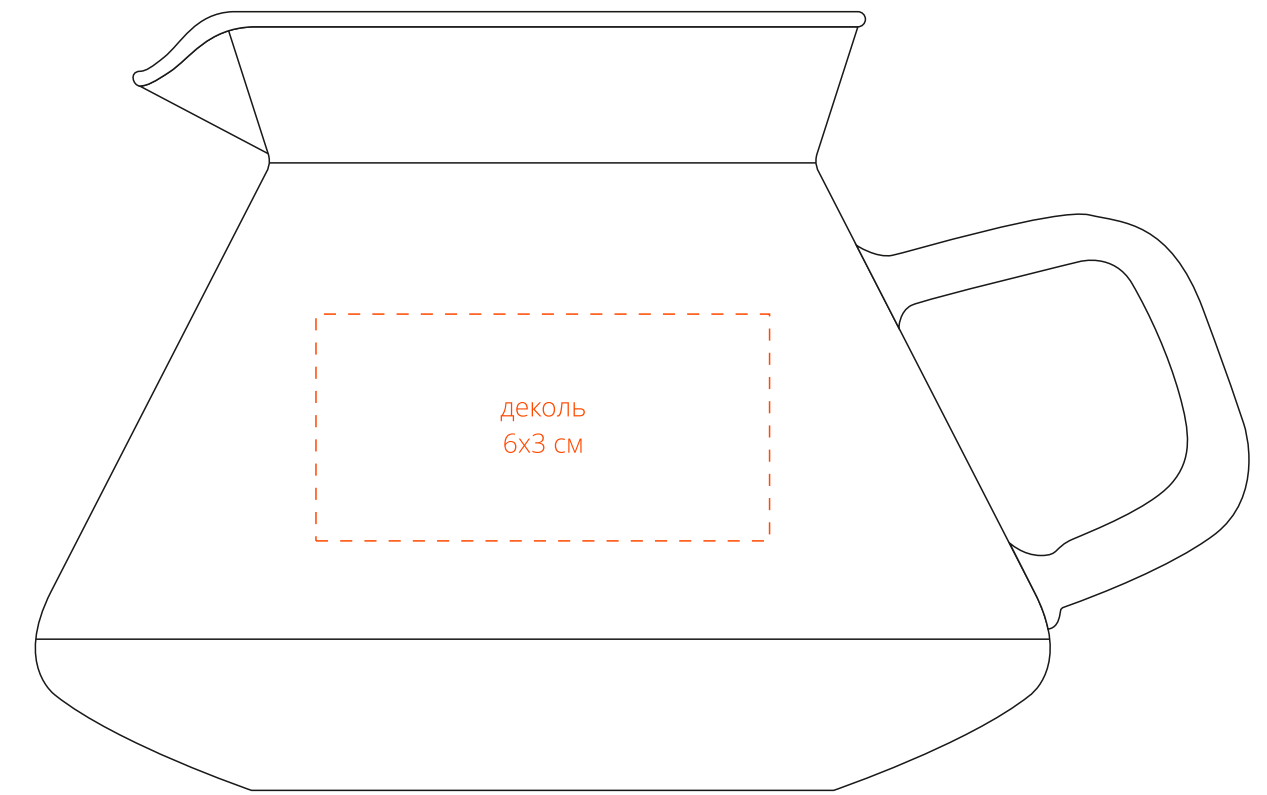

Арт. 17340
Кофейный набор Force Nexus
M1:1

кофейник

справа от ручки

напротив ручки

слева от ручки