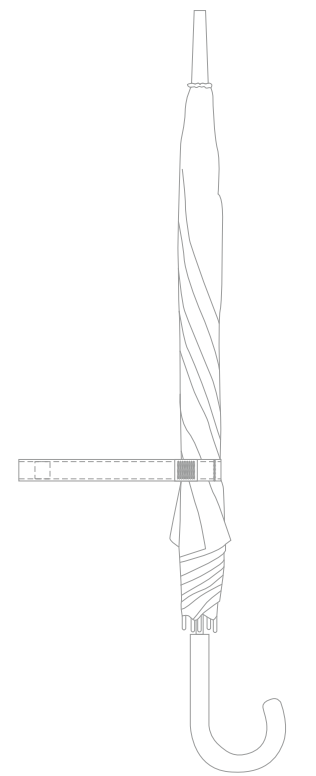

Арт. 17314
Зонт-трость Promo

хлястик (зонт в закрытом виде, ручка зонта направлена вниз)
M1:1

схематичное
изображение зонта