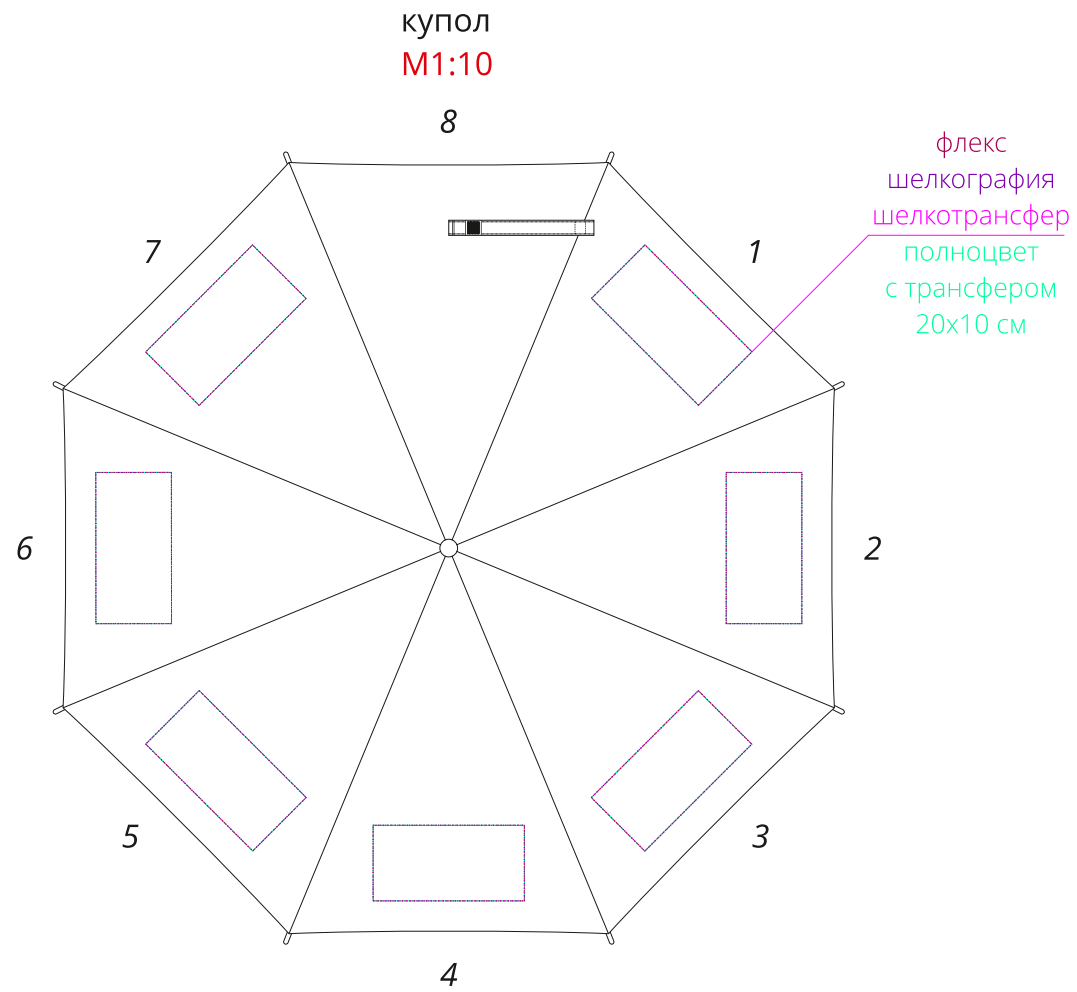

Арт. 17314
Зонт-трость Promo

хлястик (зонт в закрытом виде, ручка зонта направлена вниз)
M1:1

схематичное
изображение зонта