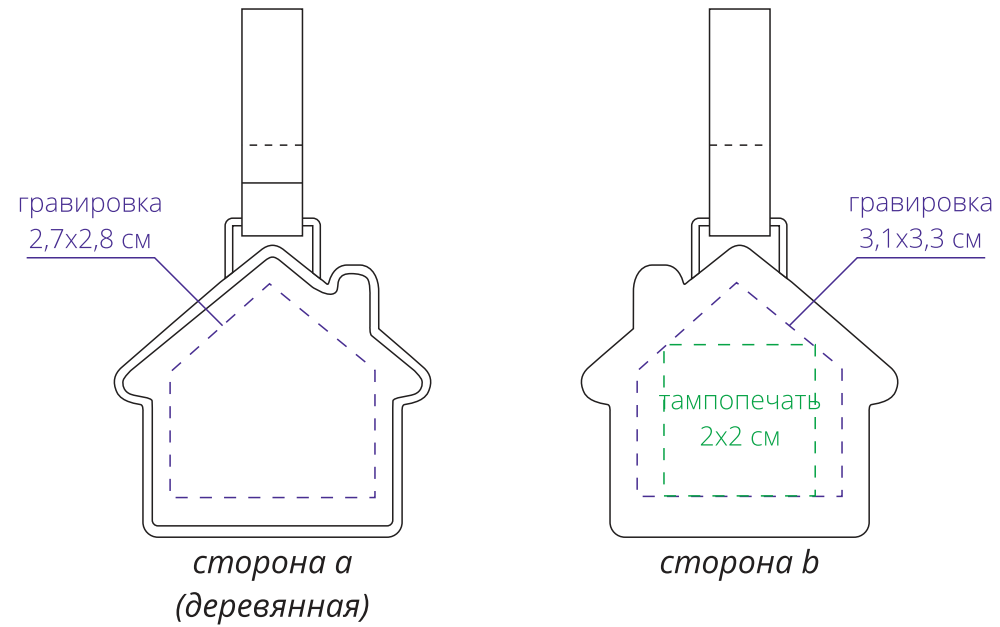

Арт. 17298

Брелок Bamboo Lodge ver. 2

M1:1

**Важно!**

**Для гравировки по дереву**

**- цвет нанесения на дереве обусловлен текстурой природного материала и может быть неоднородным!**