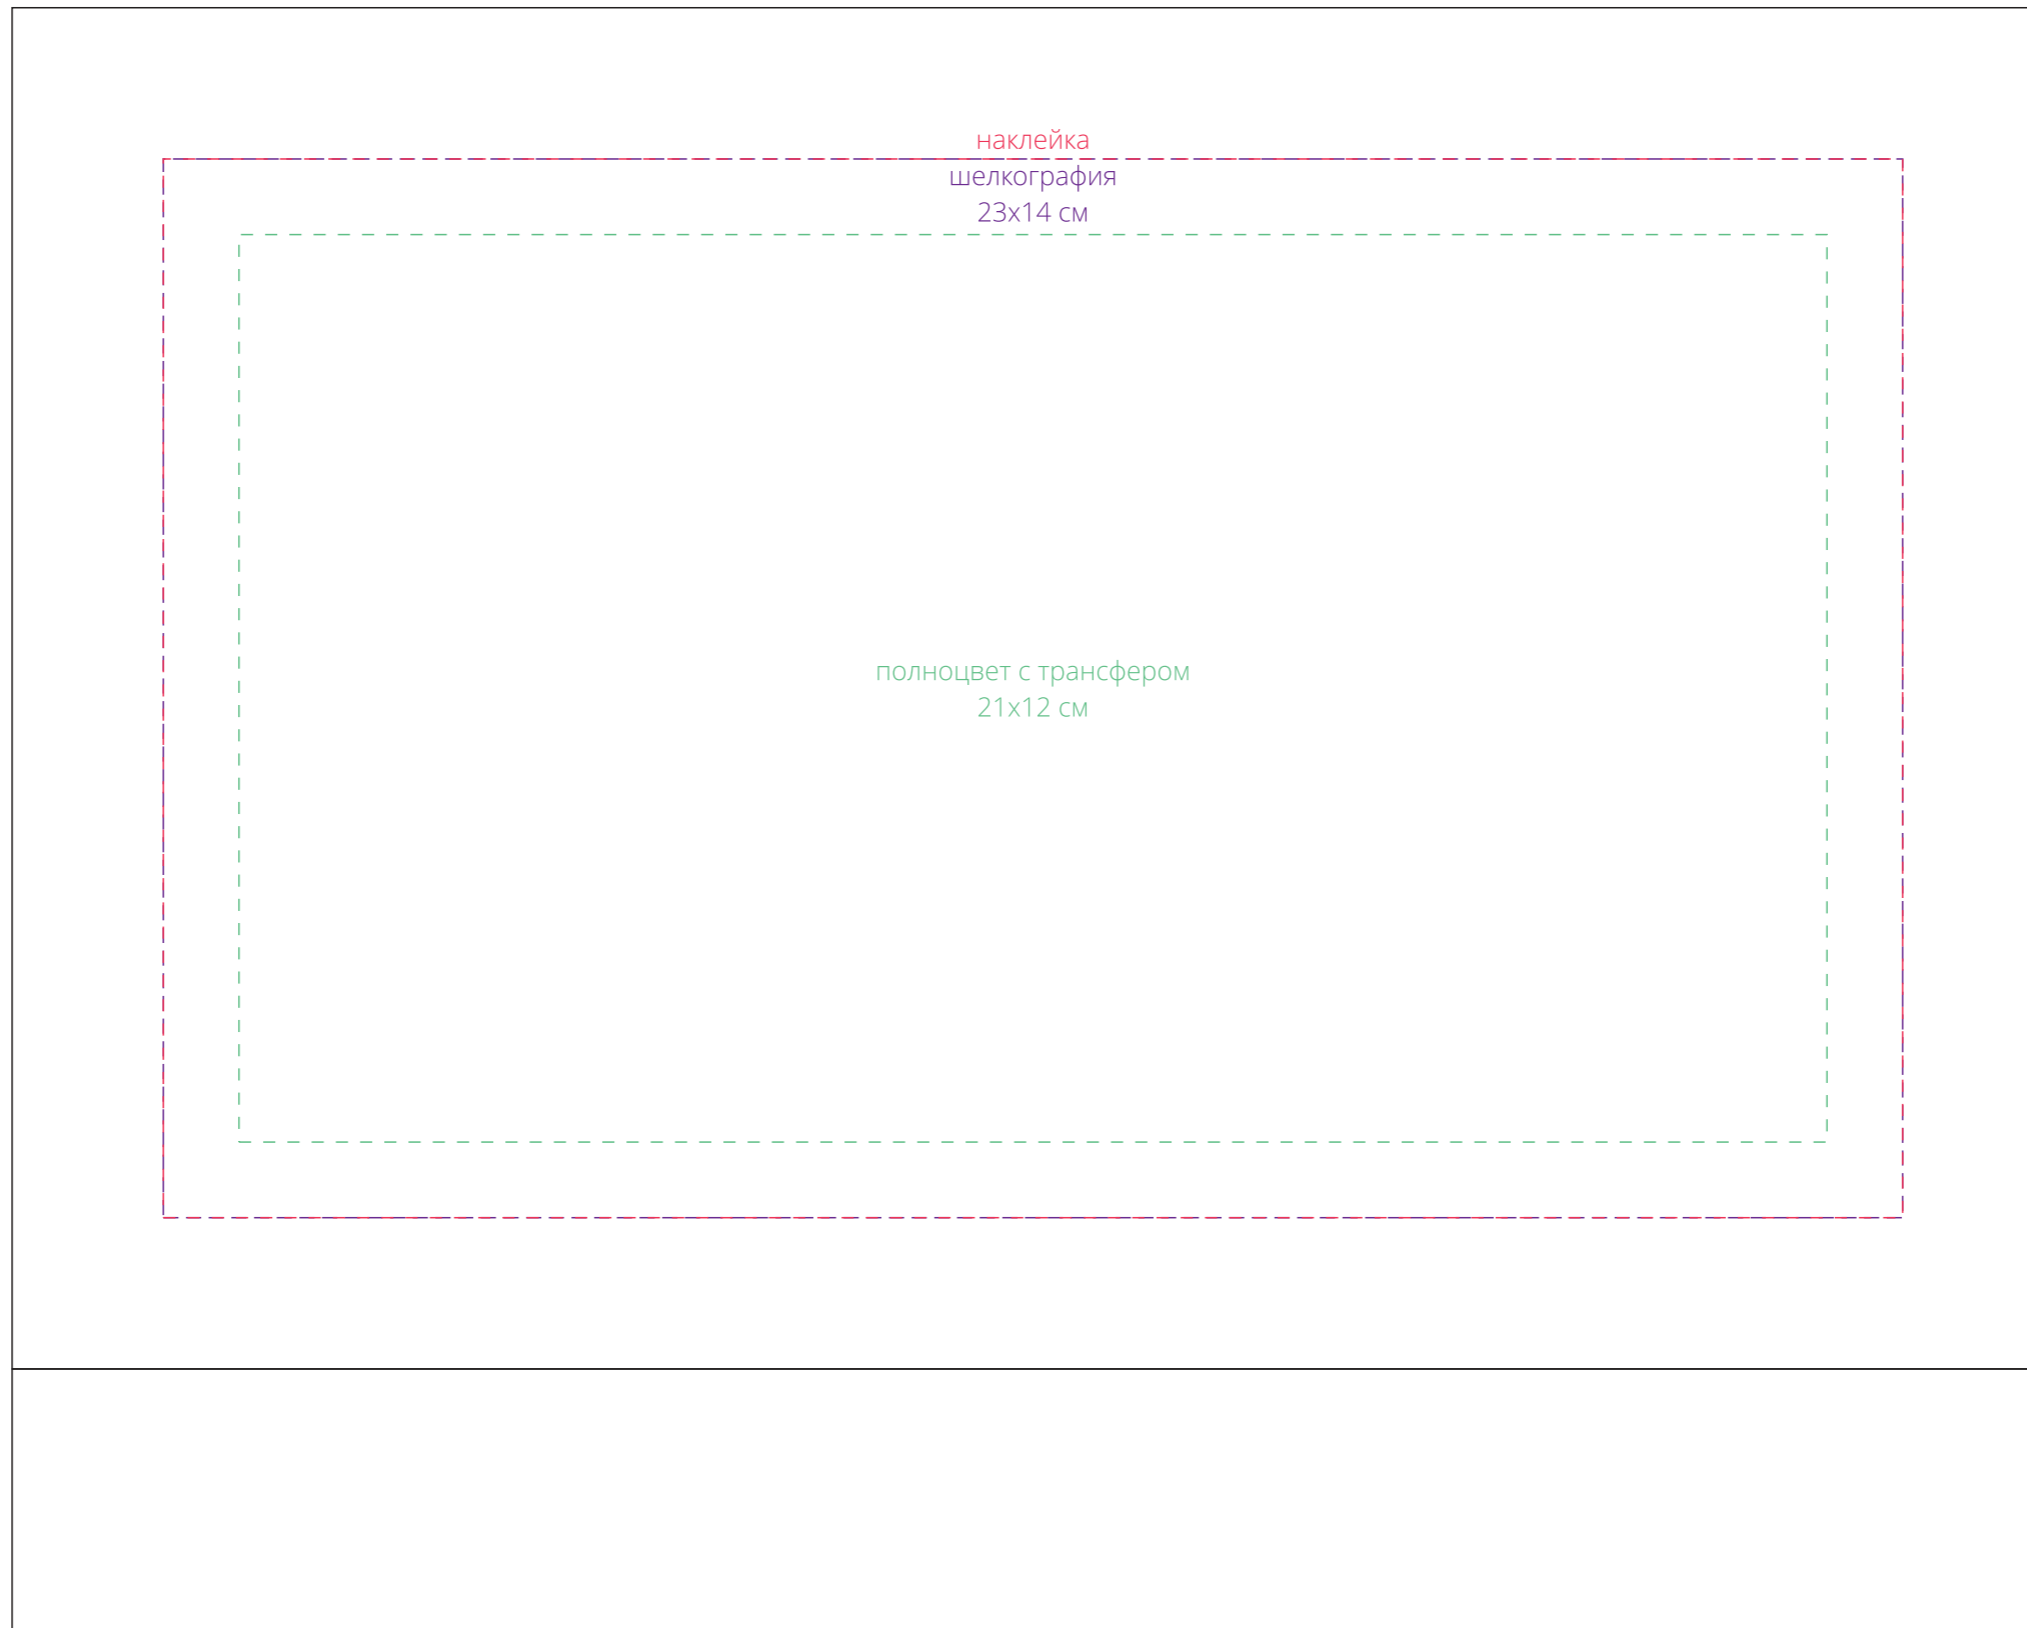

Арт. 17238

Коробка Silk с ложементом под ежедневник 13x21 см, флешку и ручку, ver. 2

M1:1

↑
клапан

Внимание!

Для шелкографии по цветным и темным поверхностям рекомендуем использовать черный, белый, золотистый и серебристый цвета во избежание проявления оттенка основы.