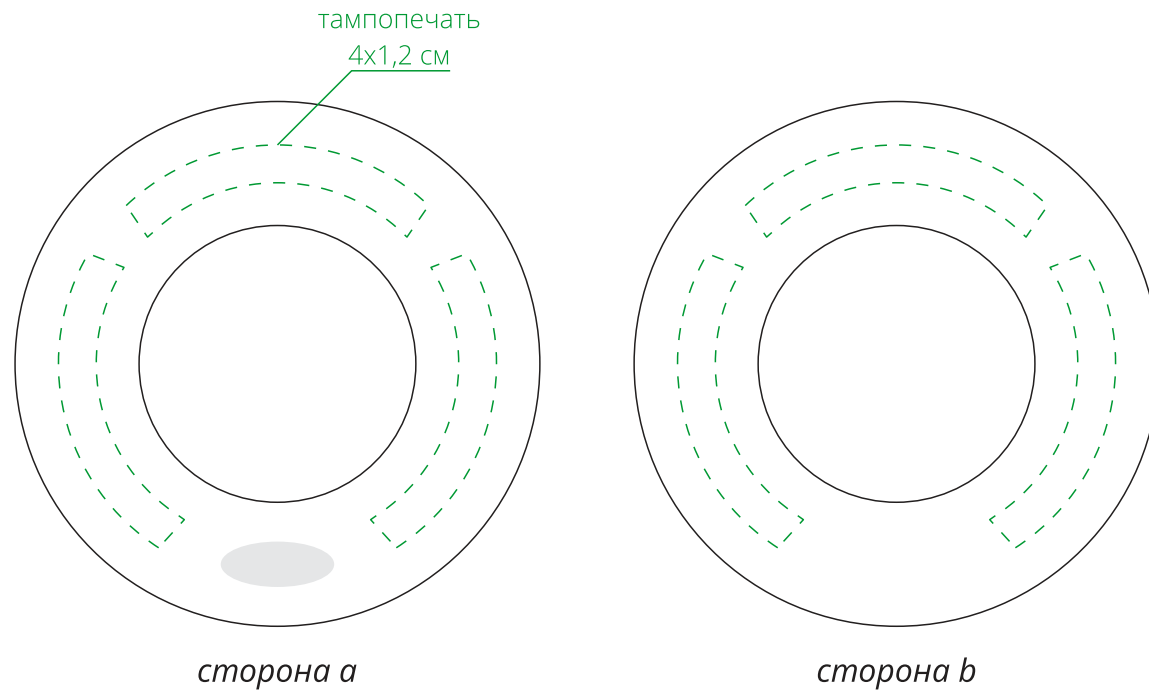

Арт. 17052
Эспандер кистевой Hardy
M1:1

Важно!

Для нанесения на силиконовые поверхности можно использовать белый, черный, серый, серебристый цвета, в связи с ограниченной палитрой красок.