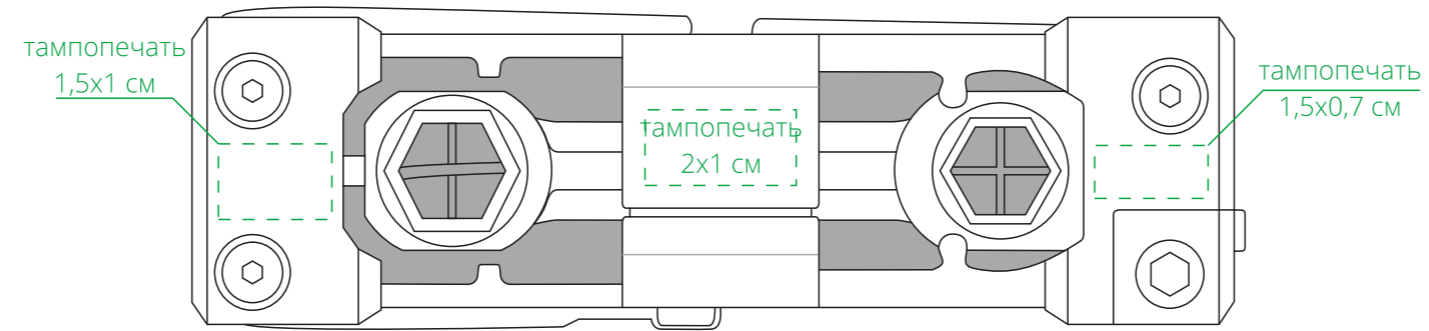

Арт. 17042
Мультитул велосипедный Tandem
M1:1

сторона а

сторона b

сторона c