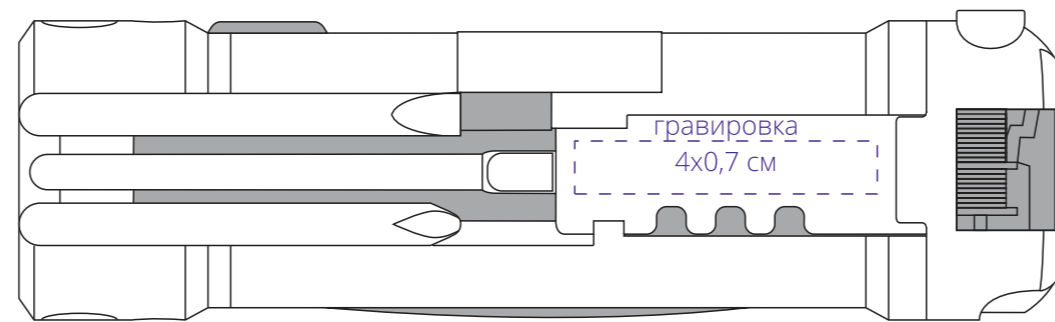

Арт. 17042
Мультитул велосипедный Tandem
M1:1

сторона а

сторона b

сторона c