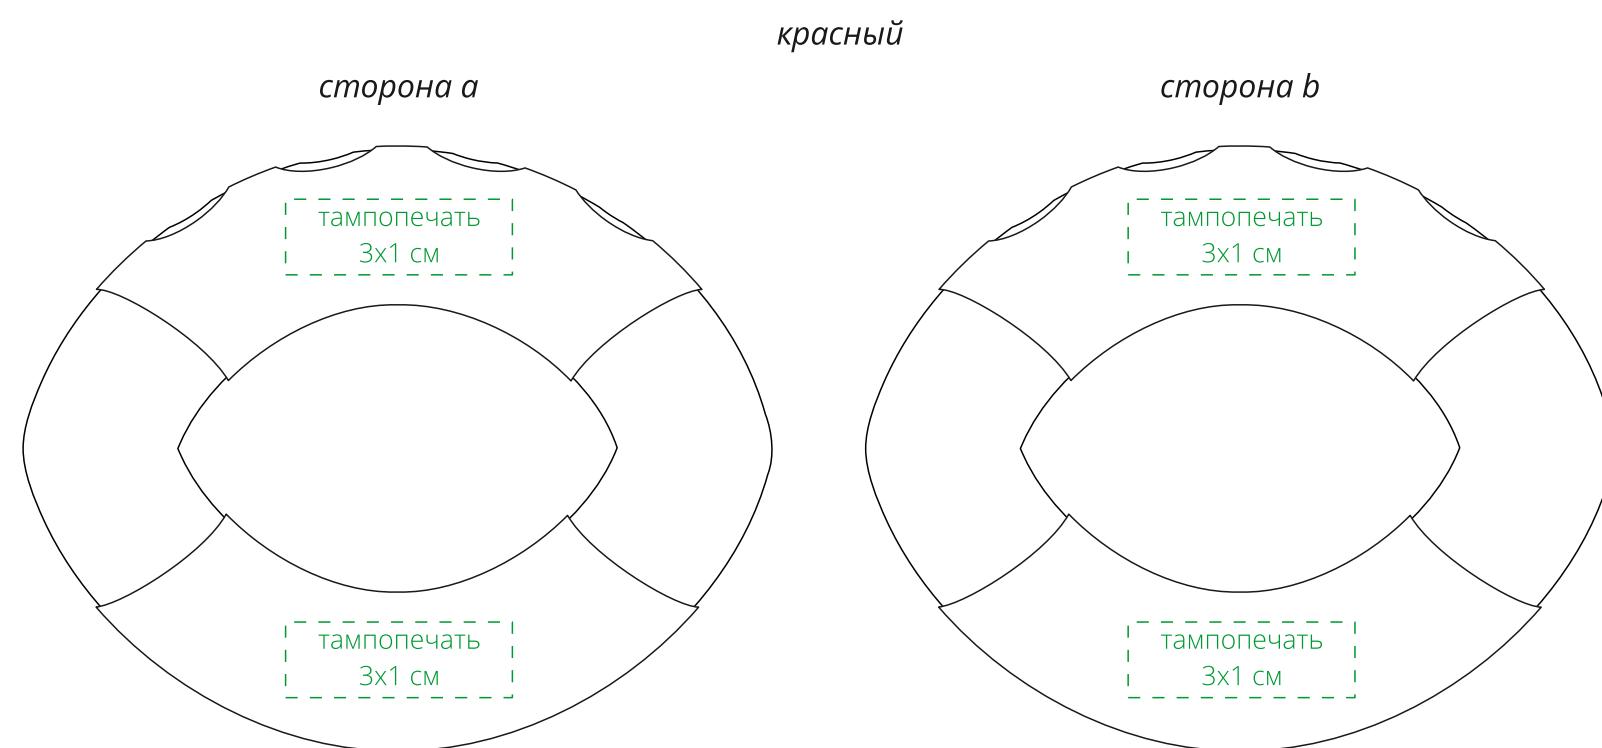

Арт. 16890  
Набор кистевых овальных эспандеров  
M1:1

**Важно!**

**Для нанесения на силиконовые поверхности можно использовать белый, черный, серый, серебристый цвета, в связи с ограниченной палитрой красок.**