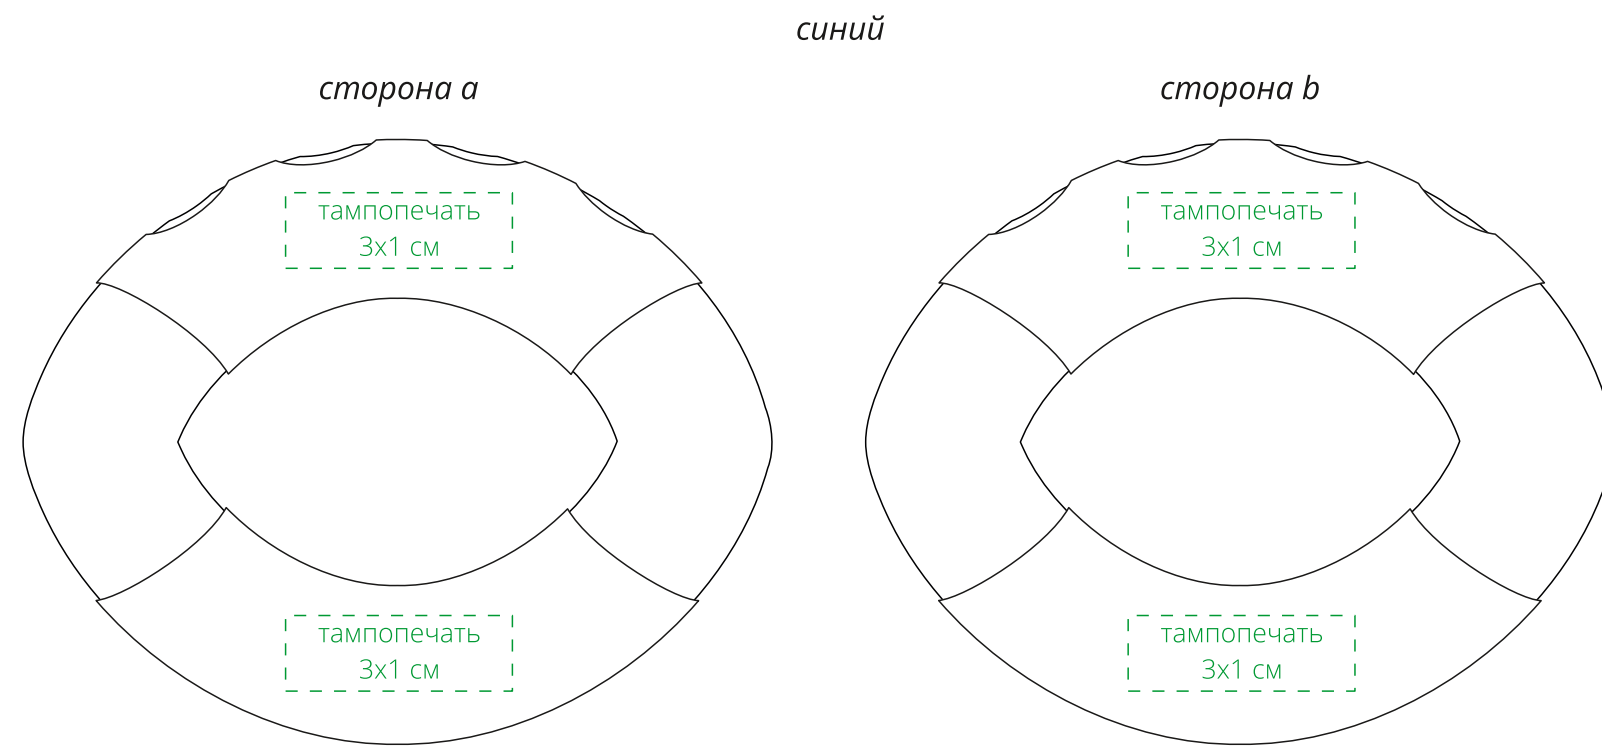

Арт. 16890  
Набор кистевых овальных эспандеров  
M1:1

**Важно!**

**Для нанесения на силиконовые поверхности можно использовать белый, черный, серый, серебристый цвета, в связи с ограниченной палитрой красок.**