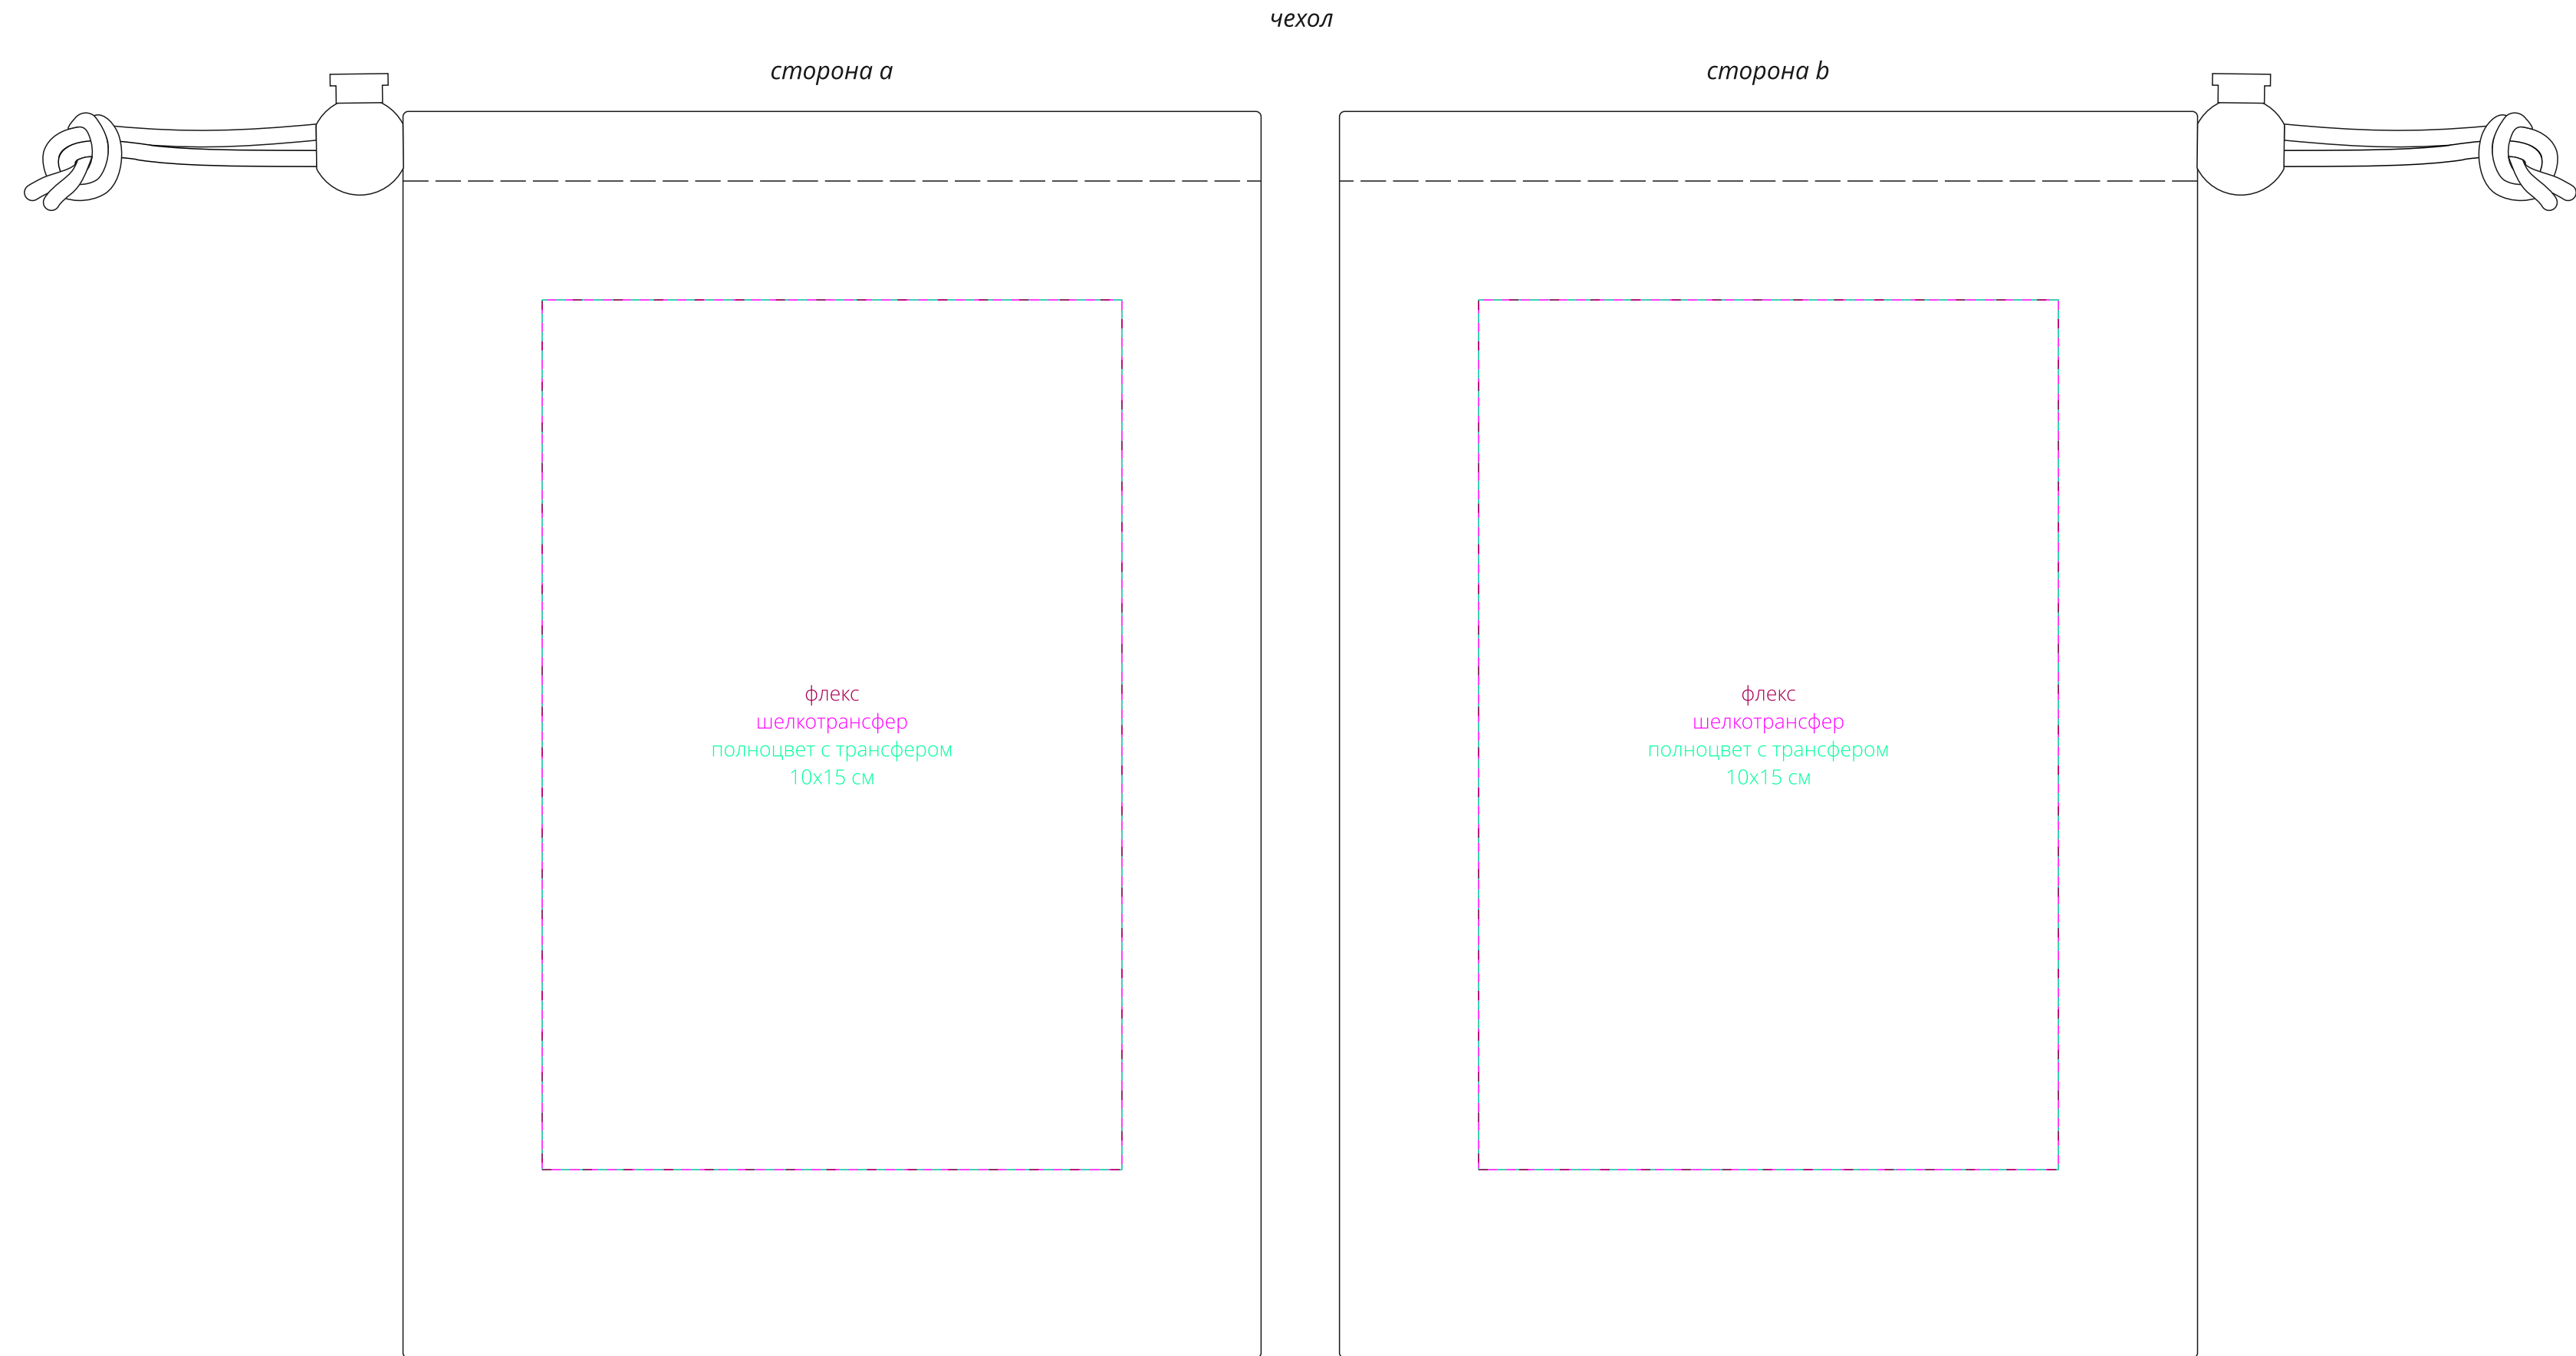

Арт. 16890  
Набор кистевых овальных эспандеров  
M1:1

**Важно!**

**Для нанесения на силиконовые поверхности можно использовать белый, черный, серый, серебристый цвета, в связи с ограниченной палитрой красок.**