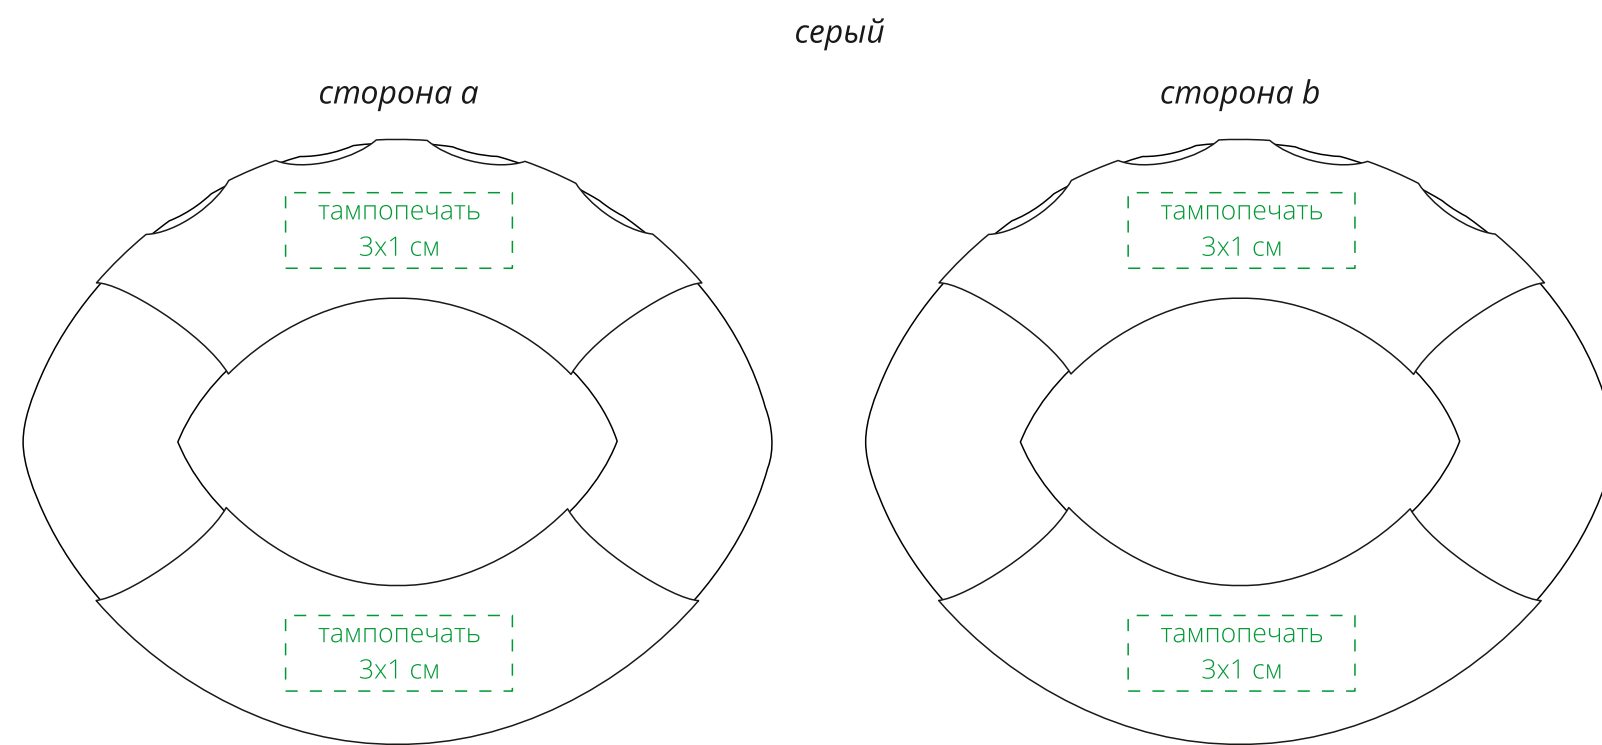

Арт. 16890  
Набор кистевых овальных эспандеров  
M1:1

**Важно!**

**Для нанесения на силиконовые поверхности можно использовать белый, черный, серый, серебристый цвета, в связи с ограниченной палитрой красок.**