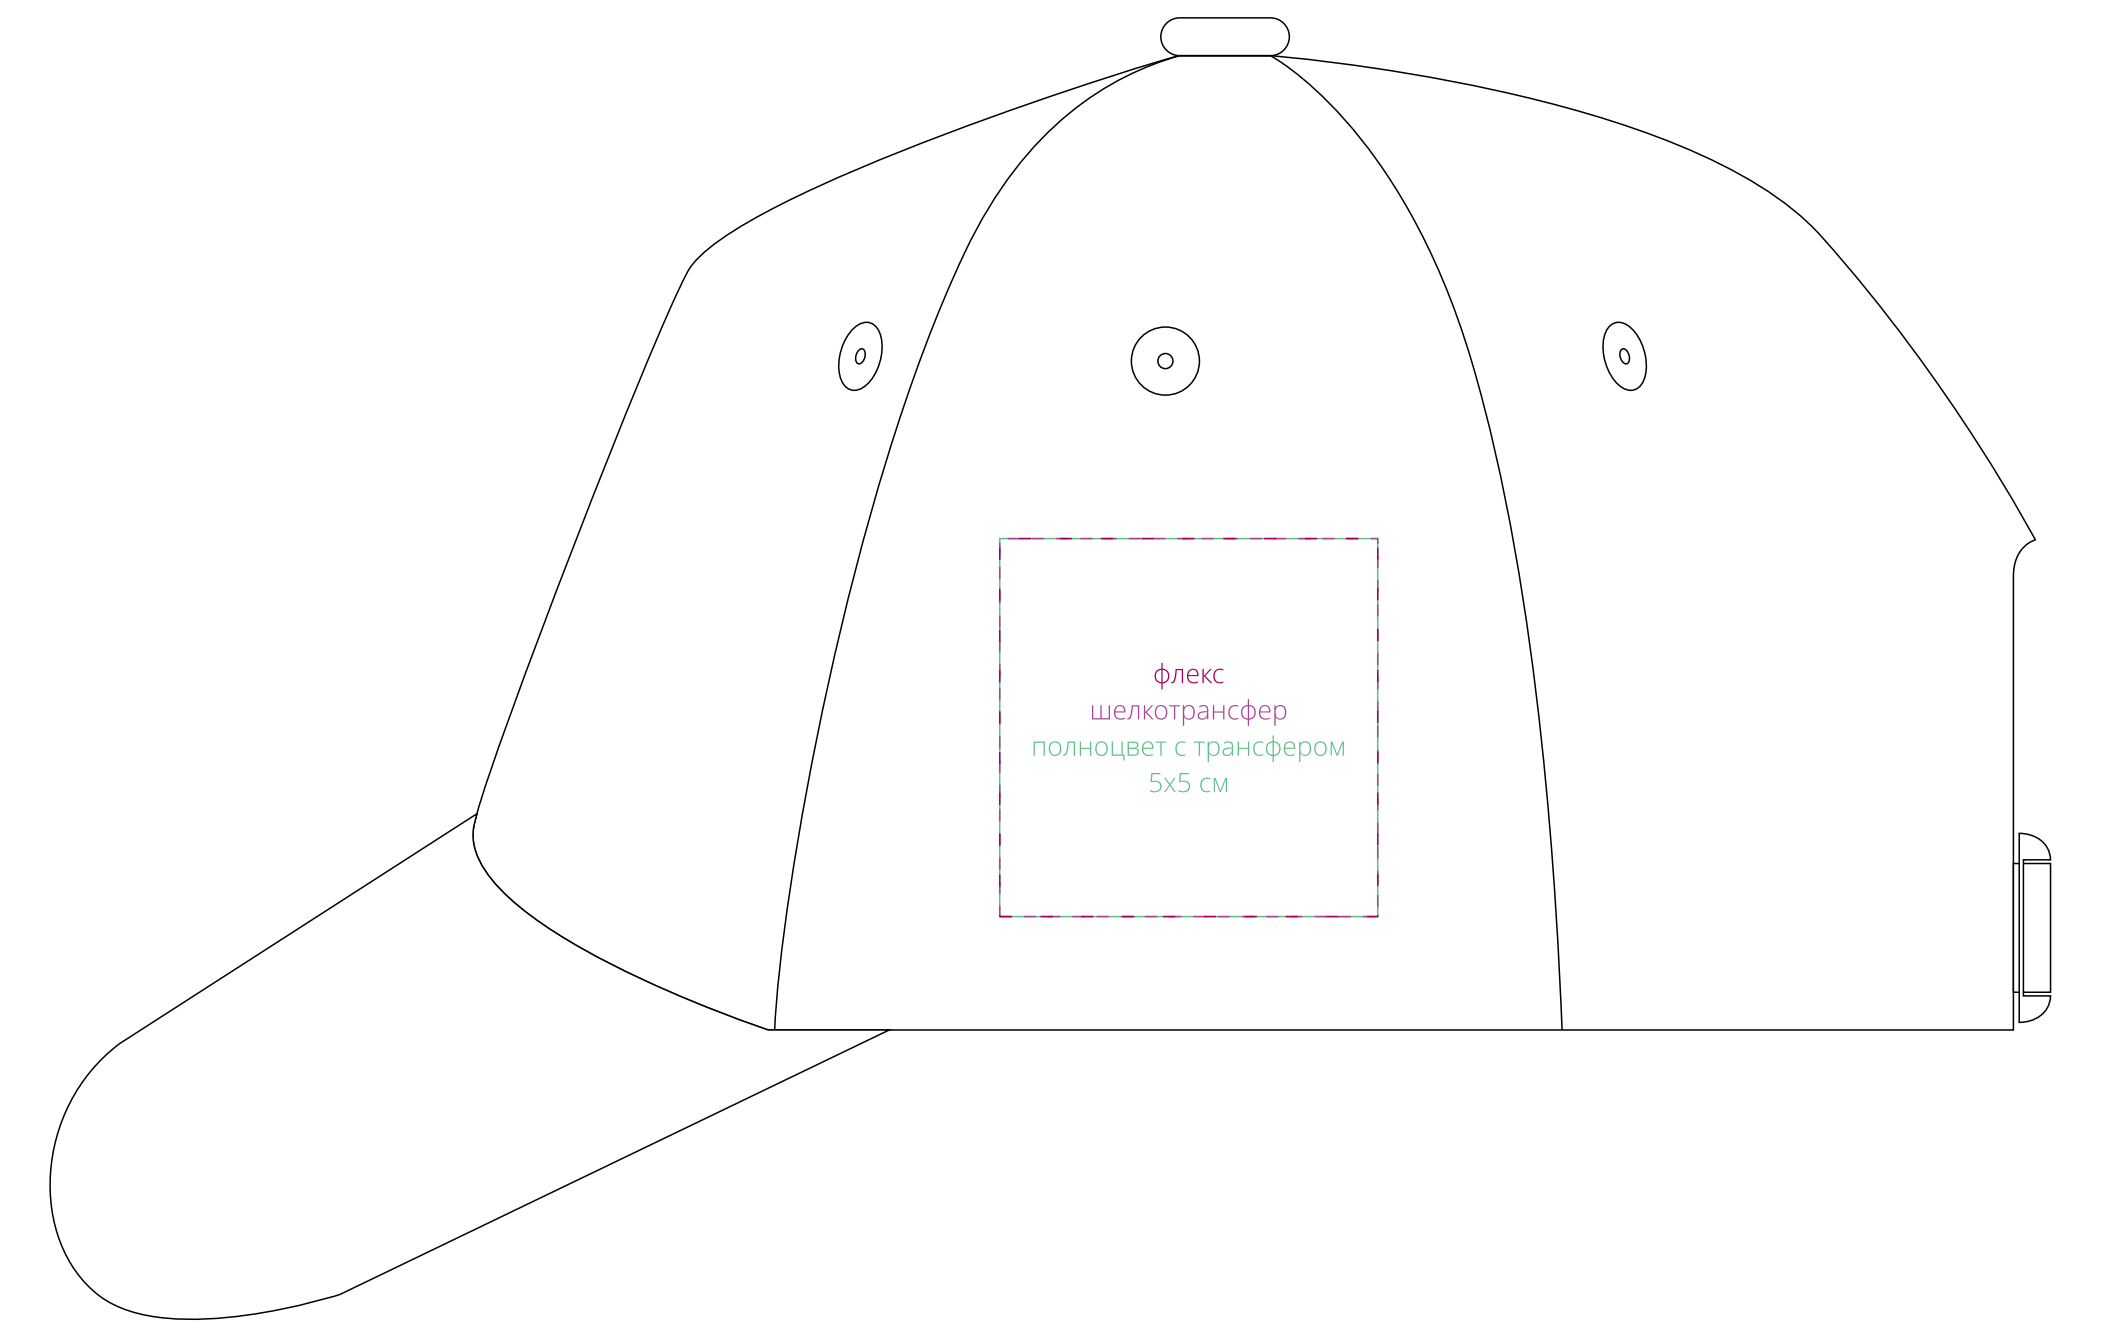

правая
сторона

лоб

левая
сторона

флекс
вышивка
шелкотрансфер
полноцвет с трансфером
10x5 см

справа

флекс
шелкотрансфер
полноцвет с трансфером
5x5 см

слева

флекс
шелкотрансфер
полноцвет с трансфером
5x5 см

затылок

флекс
шелкотрансфер
полноцвет с трансфером
6x0,8 см