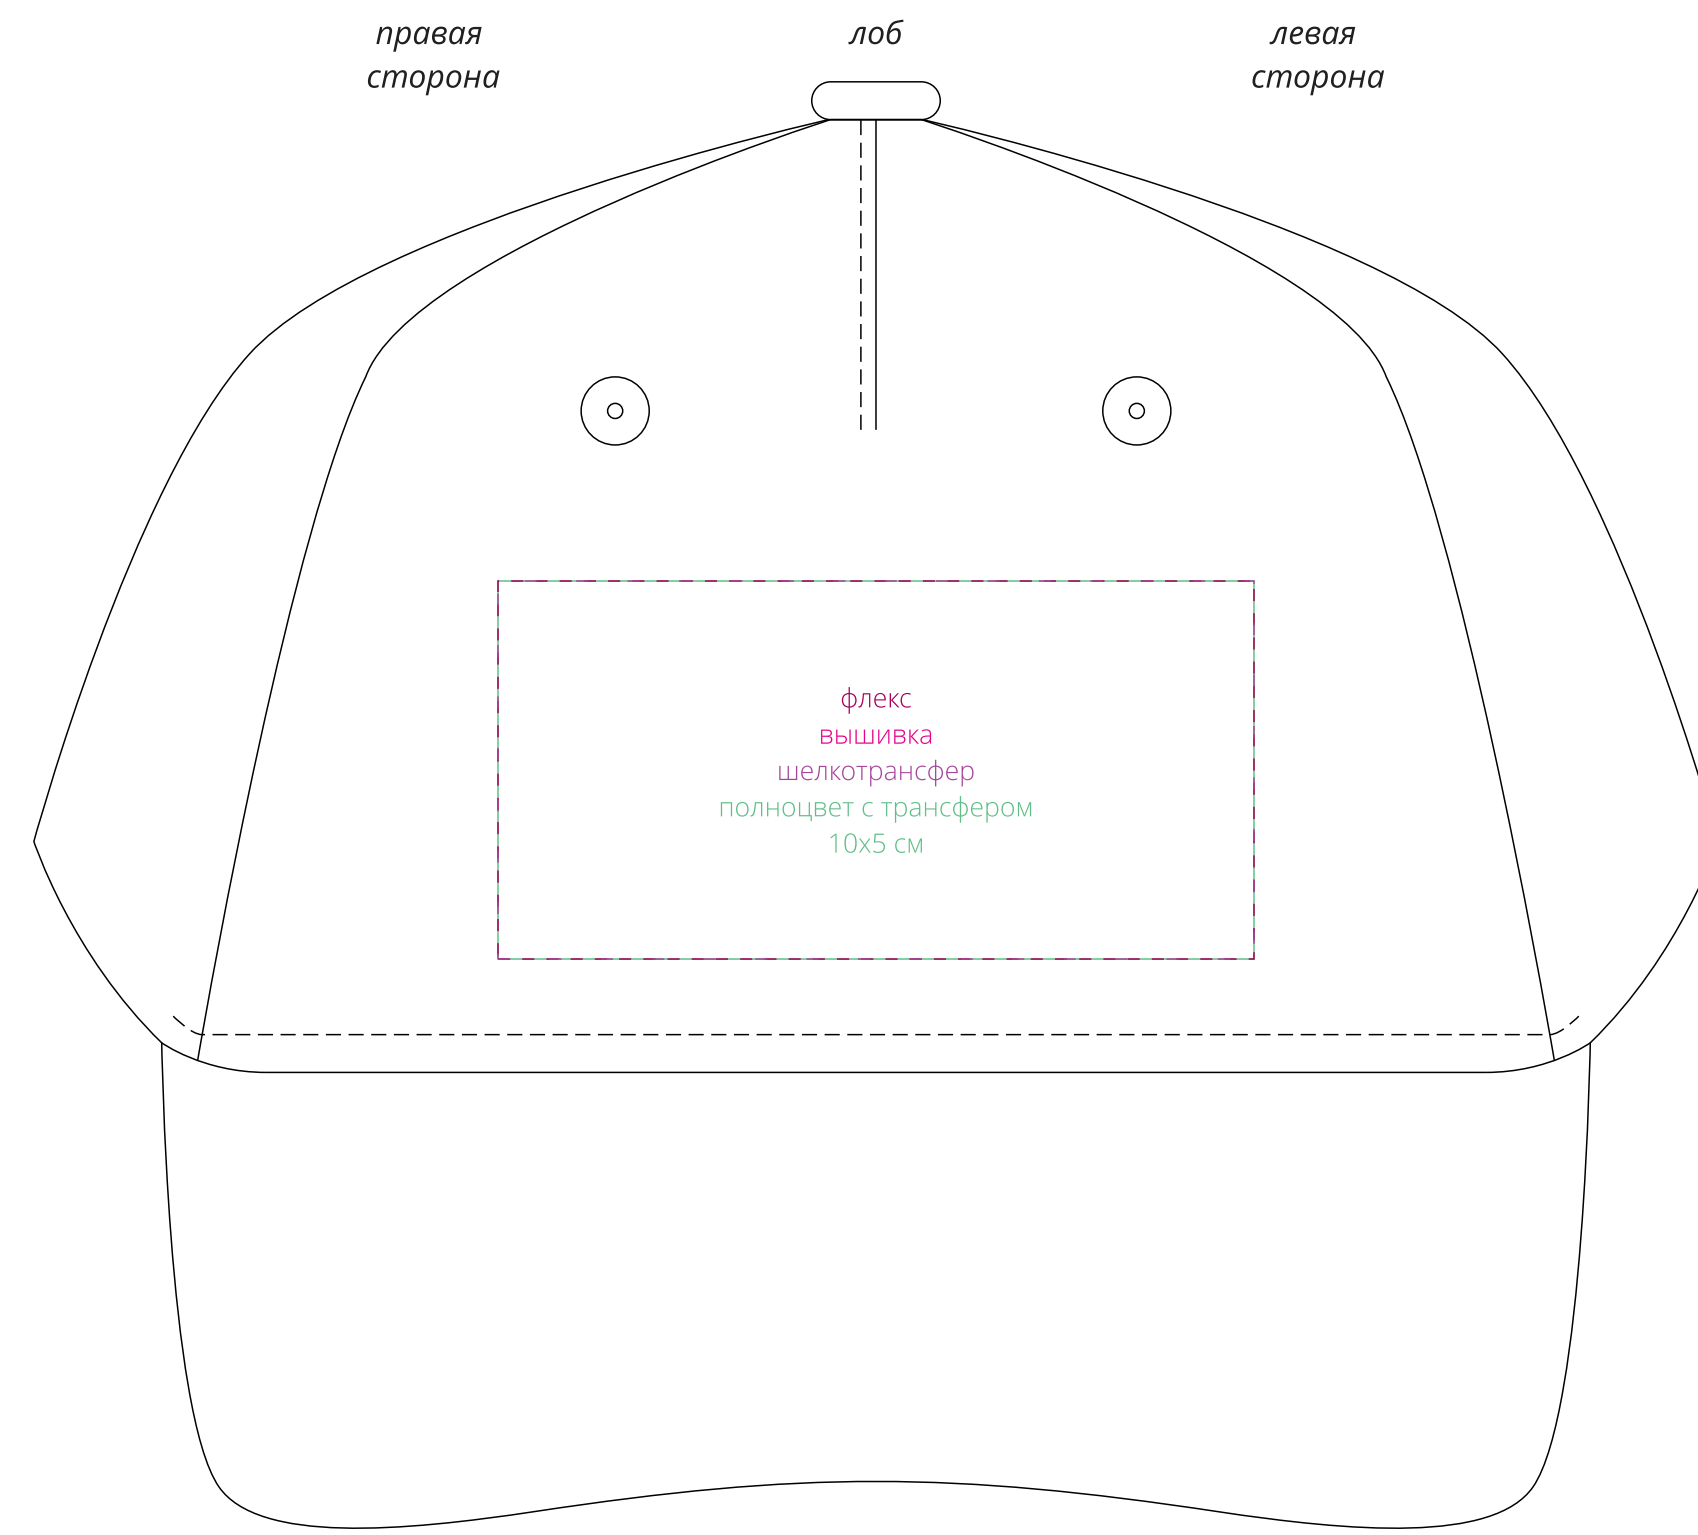

правая
сторона

лоб

левая
сторона

флекс
вышивка
шелкотрансфер
полноцвет с трансфером
10x5 см

справа

флекс
шелкотрансфер
полноцвет с трансфером
5x5 см

слева

флекс
шелкотрансфер
полноцвет с трансфером
5x5 см

затылок

флекс
шелкотрансфер
полноцвет с трансфером
6x0,8 см