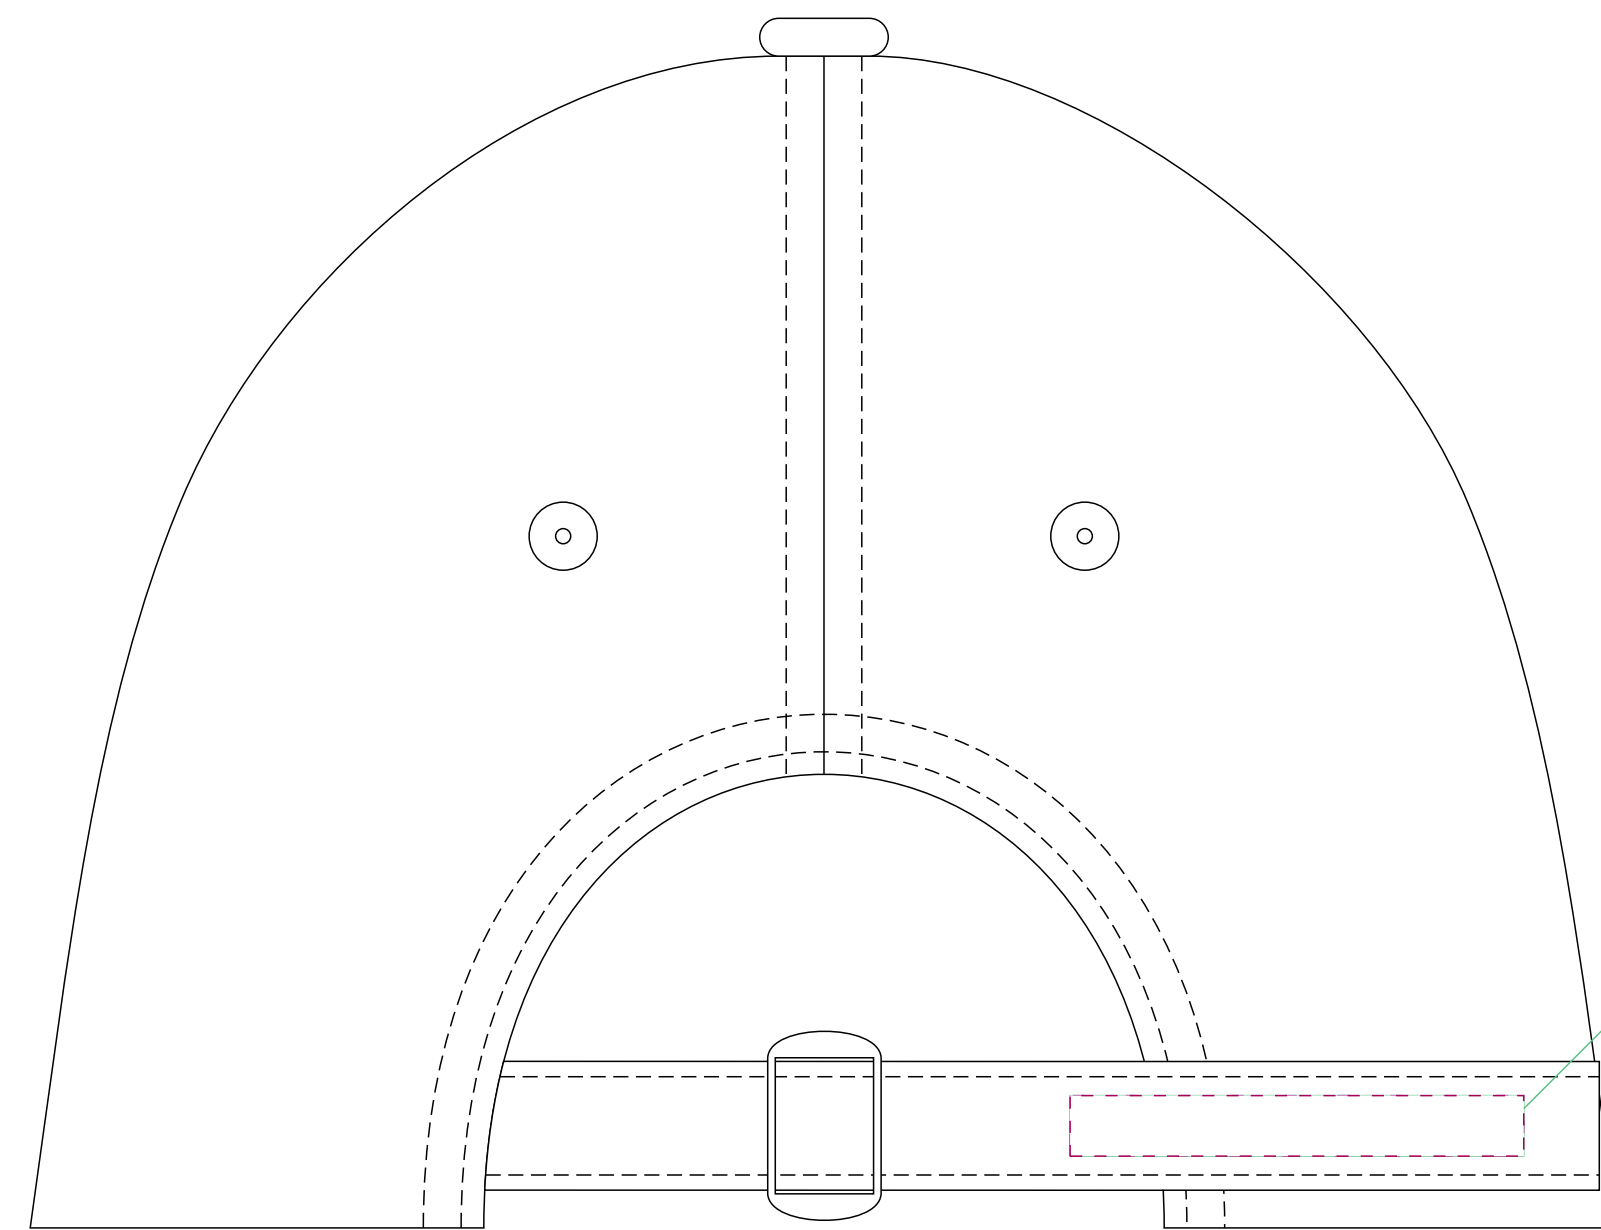

правая
сторона

лоб

левая
сторона

флекс
вышивка
шелкотрансфер
полноцвет с трансфером
10x5 см

справа

флекс
шелкотрансфер
полноцвет с трансфером
5x5 см

слева

флекс
шелкотрансфер
полноцвет с трансфером
5x5 см

затылок

флекс
шелкотрансфер
полноцвет с трансфером
6x0,8 см