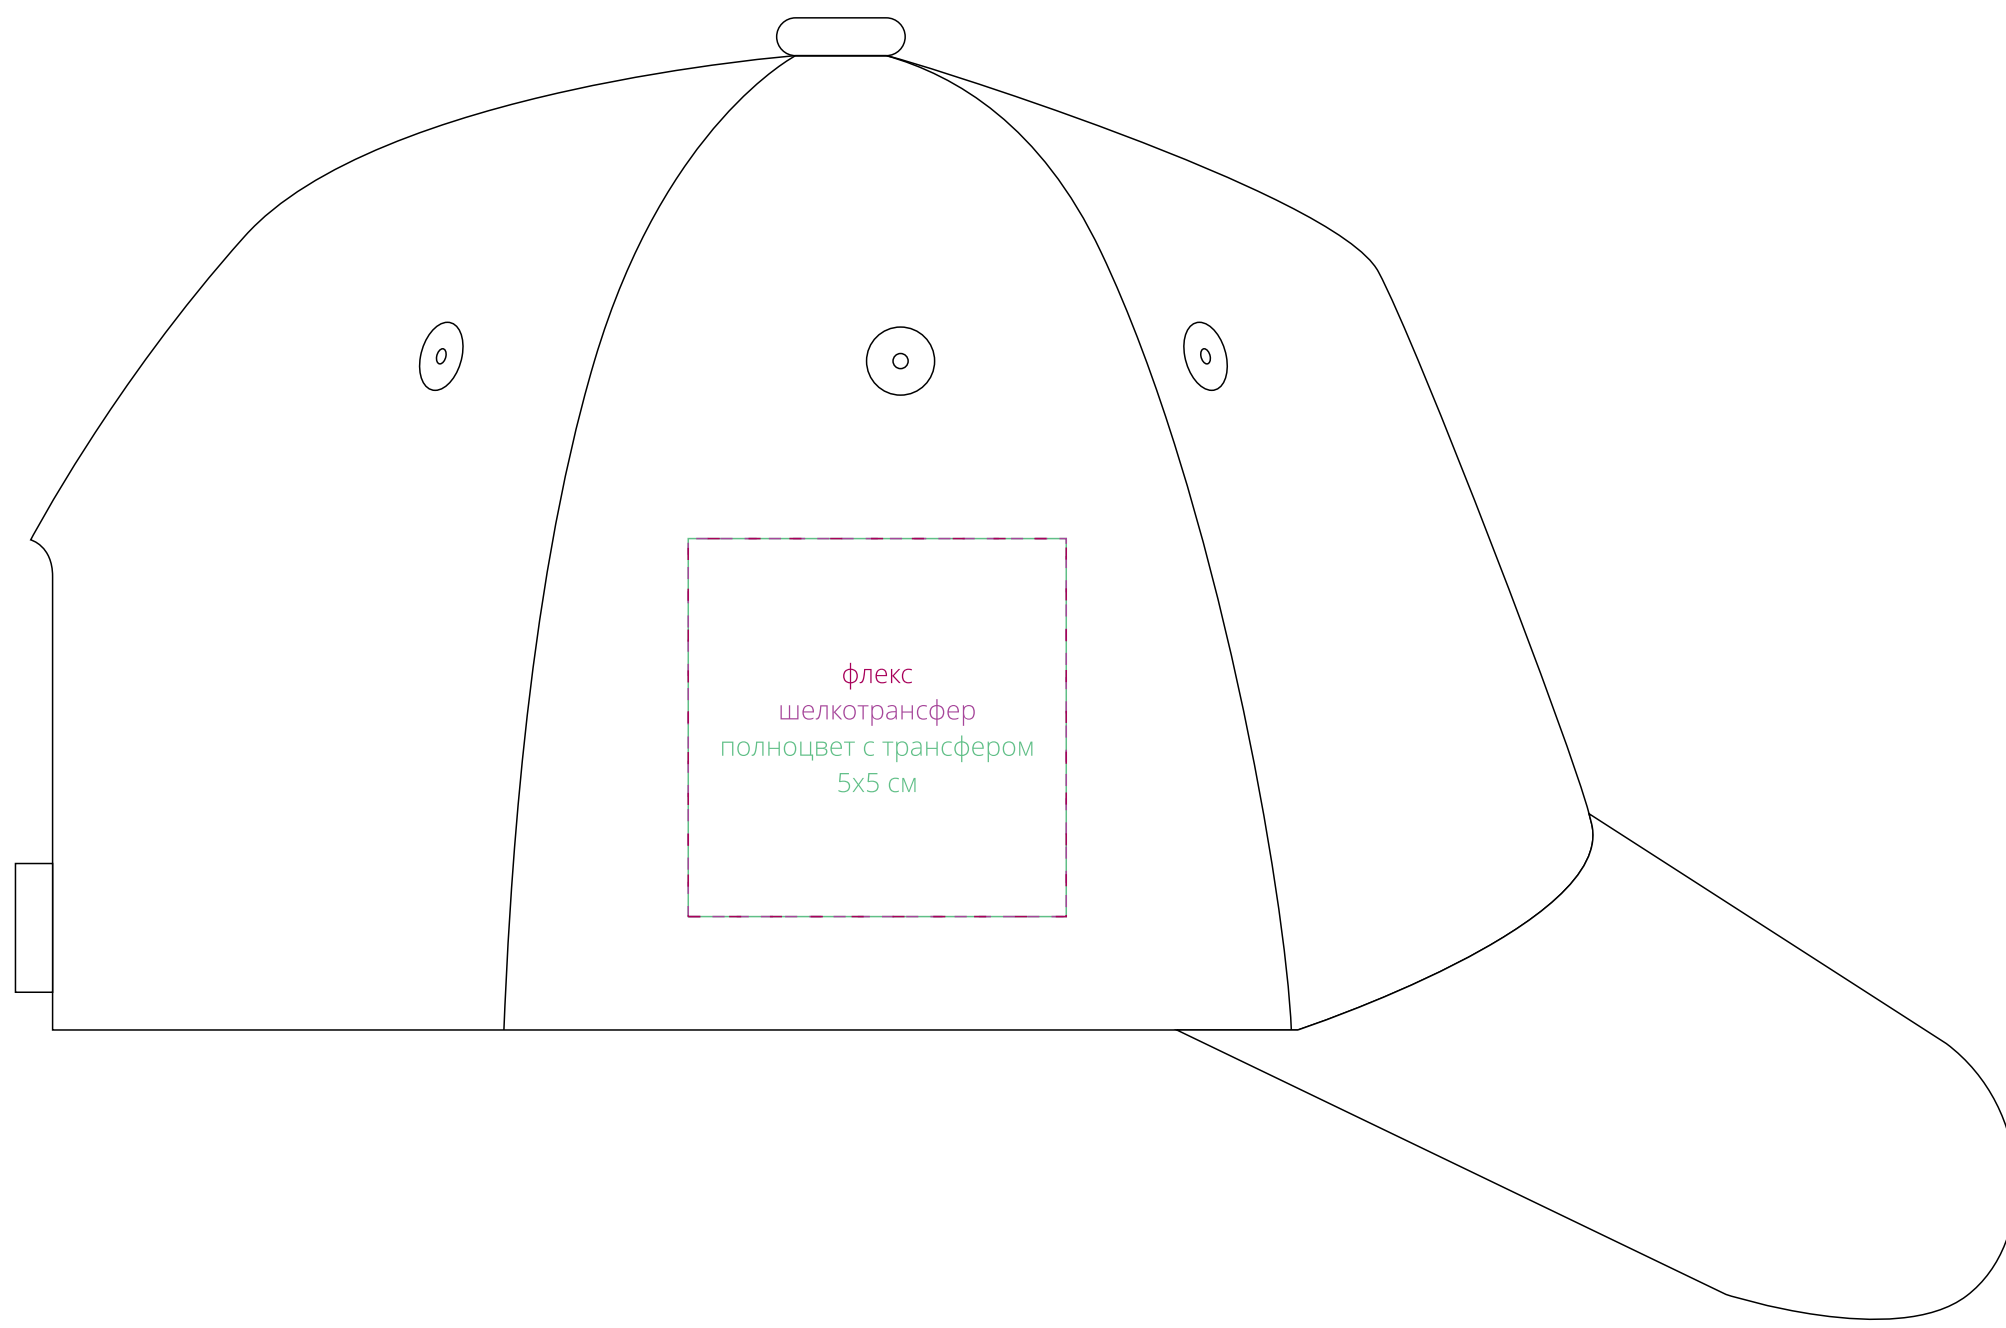

правая
сторона

лоб

левая
сторона

флекс
вышивка
шелкотрансфер
полноцвет с трансфером
10x5 см

справа

флекс
шелкотрансфер
полноцвет с трансфером
5x5 см

слева

флекс
шелкотрансфер
полноцвет с трансфером
5x5 см

затылок

флекс
шелкотрансфер
полноцвет с трансфером
6x0,8 см