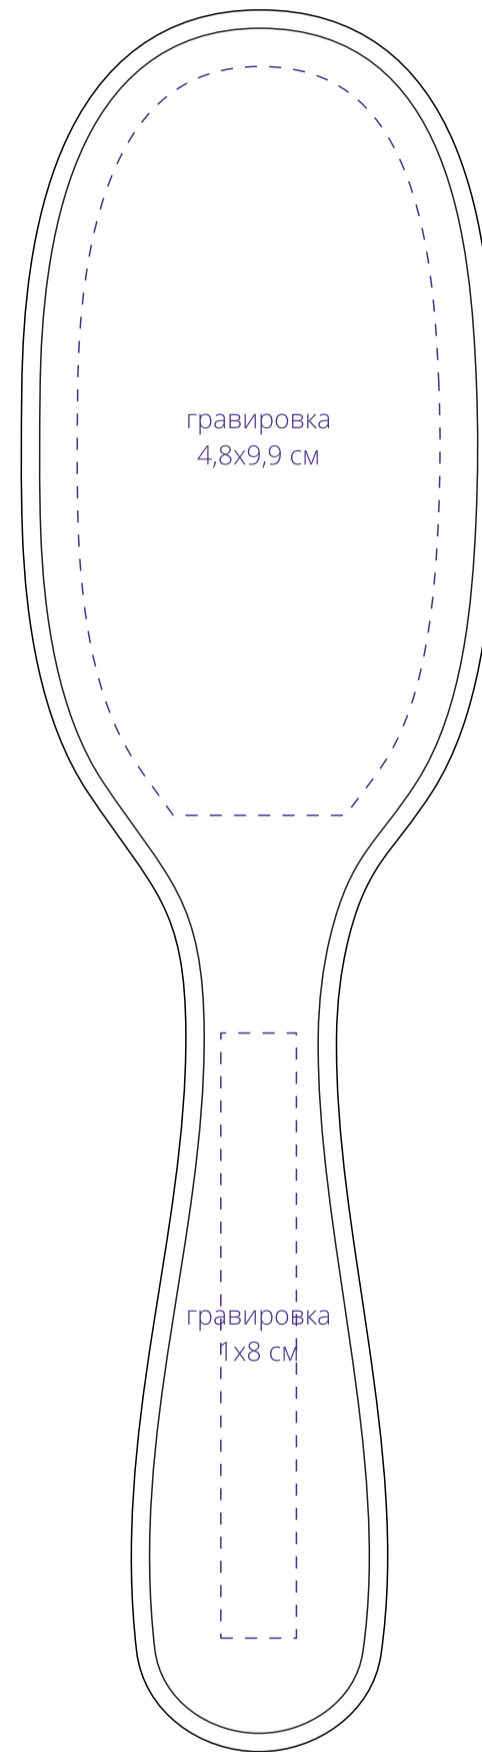

Арт. 16835  
Расческа массажная Vihri, овальная  
M1:1

сторона a

сторона b

**Важно!**  
**Для гравировки по дереву**  
**- цвет нанесения на дереве обусловлен текстурой природного материала и может быть неоднородным!**