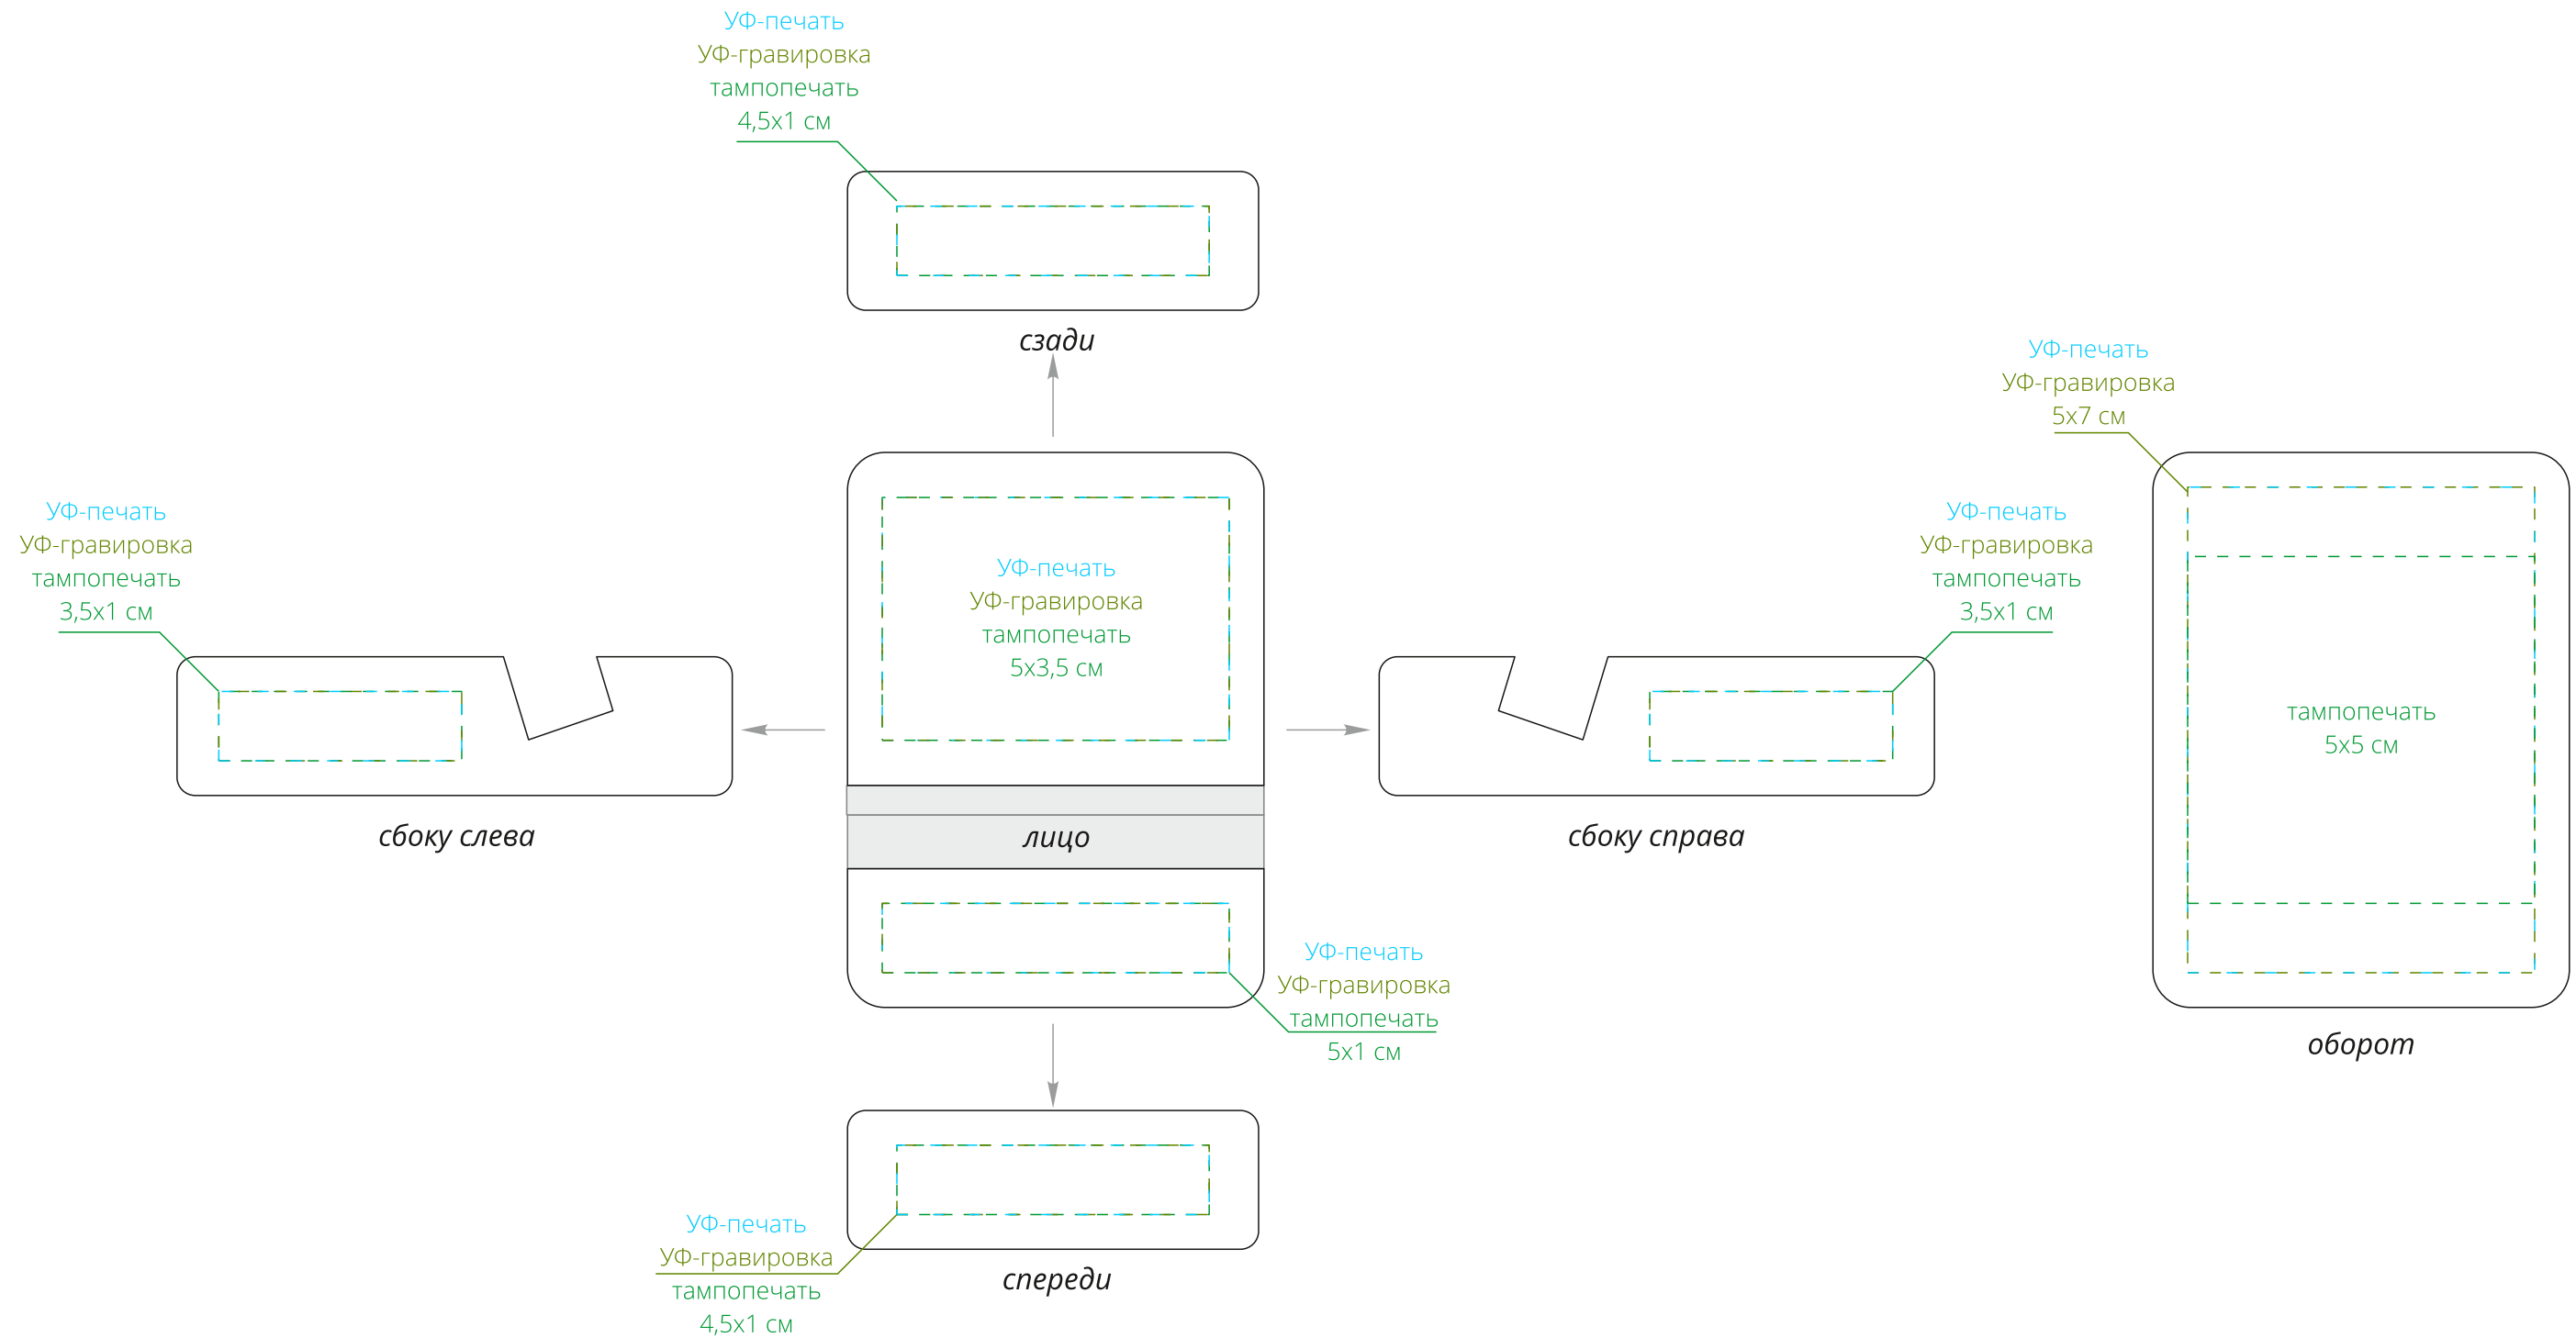

Арт. 16833  
Подставка для телефона  
M1:1

**Важно!**  
**Для гравировки по дереву**  
**- цвет нанесения на дереве обусловлен текстурой природного материала**  
**и может быть неоднородным!**