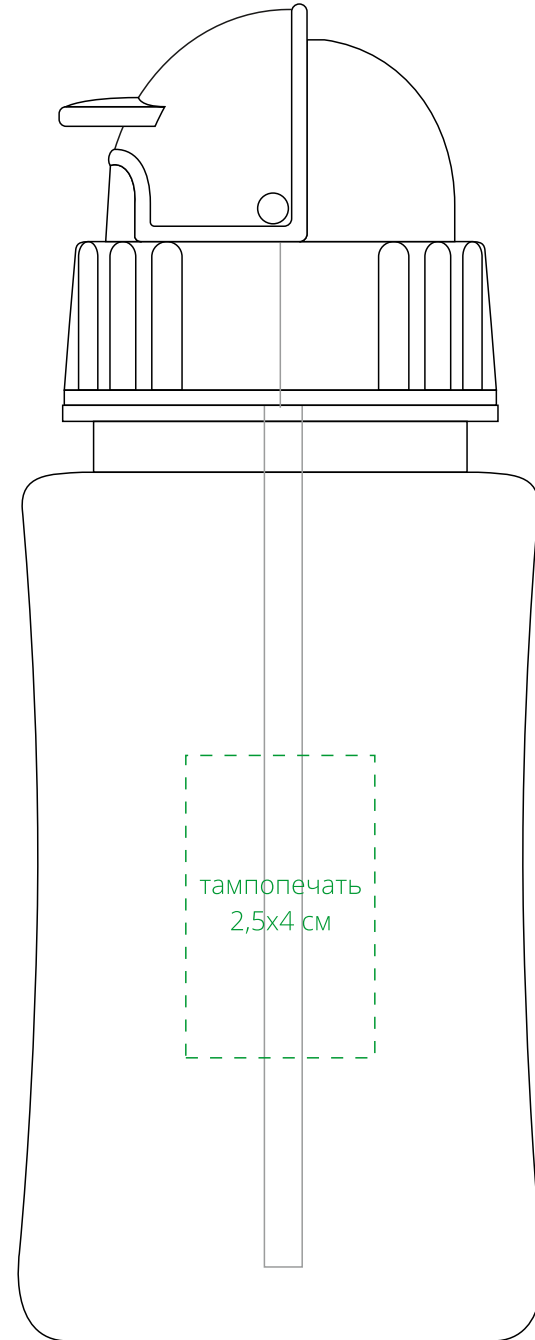

сторона с поильником

справа от поильника

напротив поильника

шелкотрансфер
полноцвет
с трансфером
1x7 см

тампопечать
2,5x4 см

слева от поильника