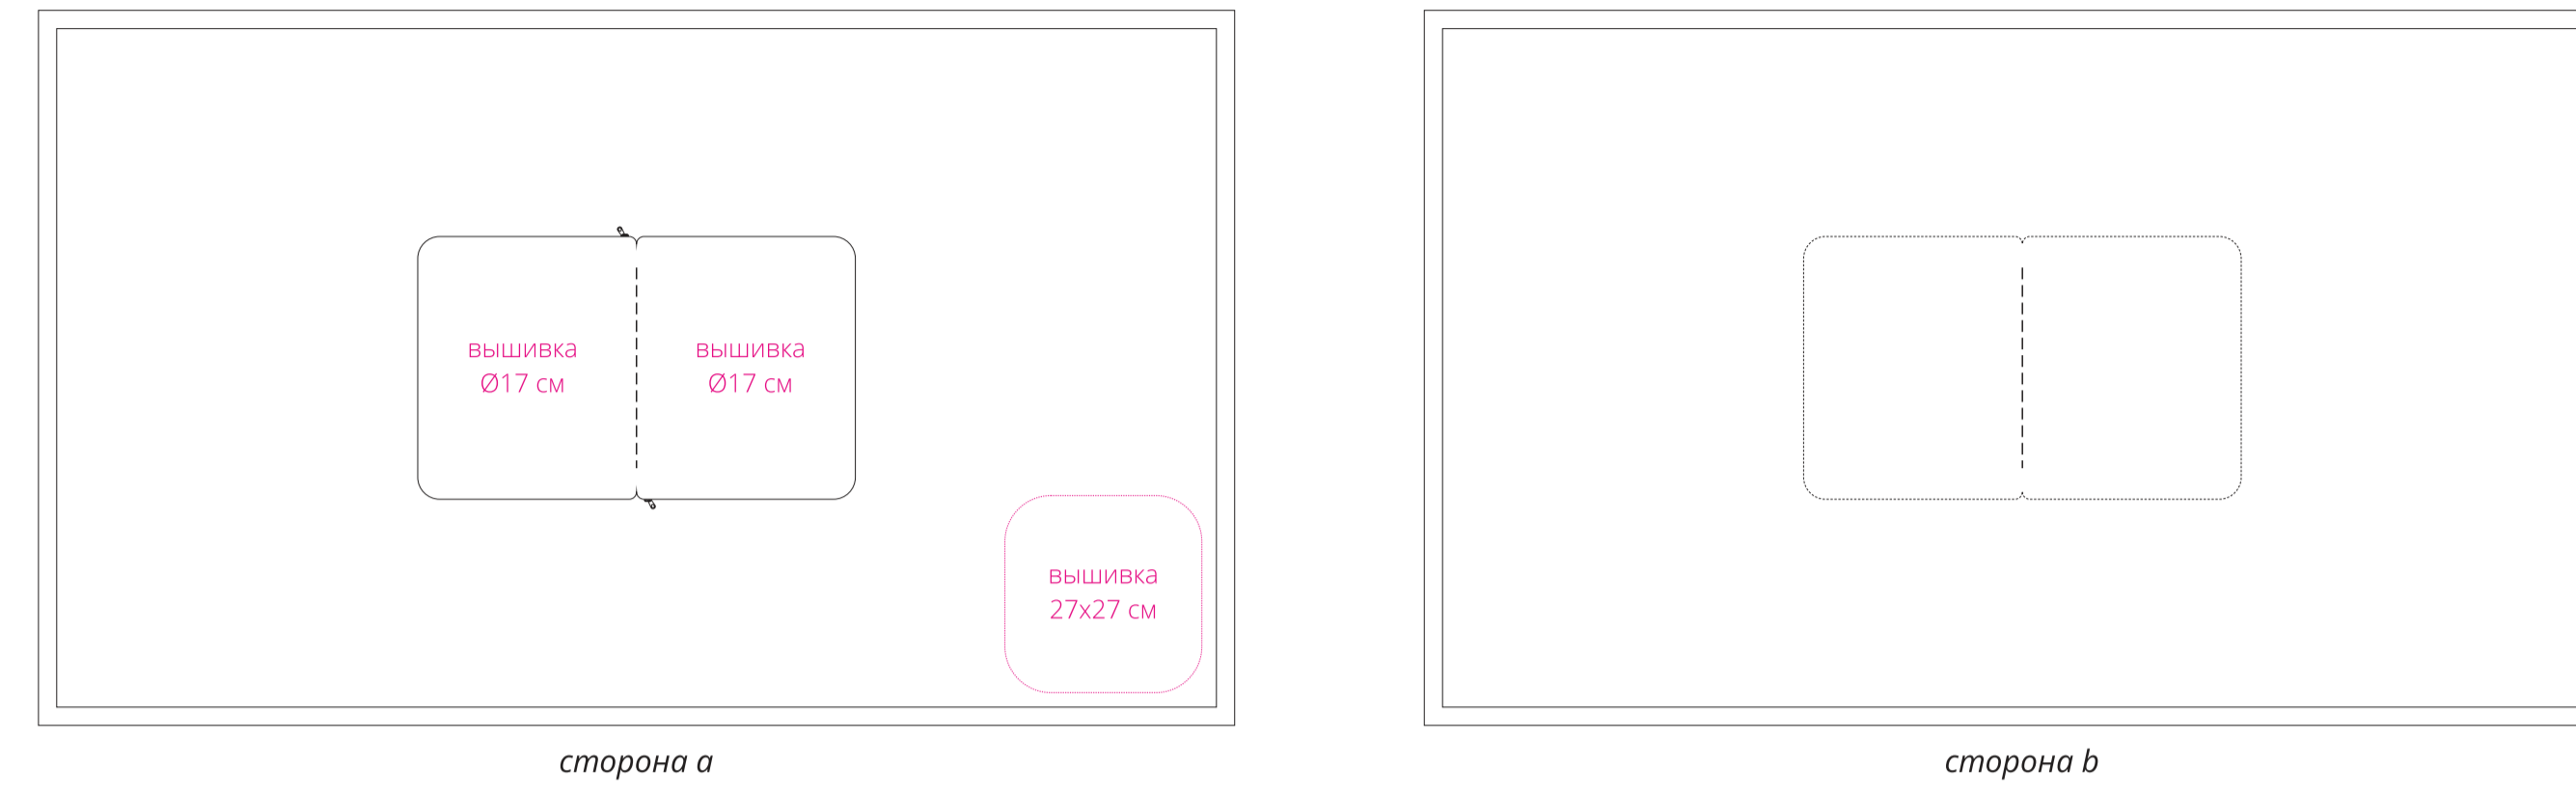

плед в разобраном виде
M1:10

плед в собраном виде
M1:1

Важно!
При оформлении макета обратите внимание на фото образцов ниже.

Решение 1 - вышитый фон.

Код I-100

(доп. стоимость за полное заполнение фона коэффициент 1,7).

Решение 2 - пришивной шеврон.