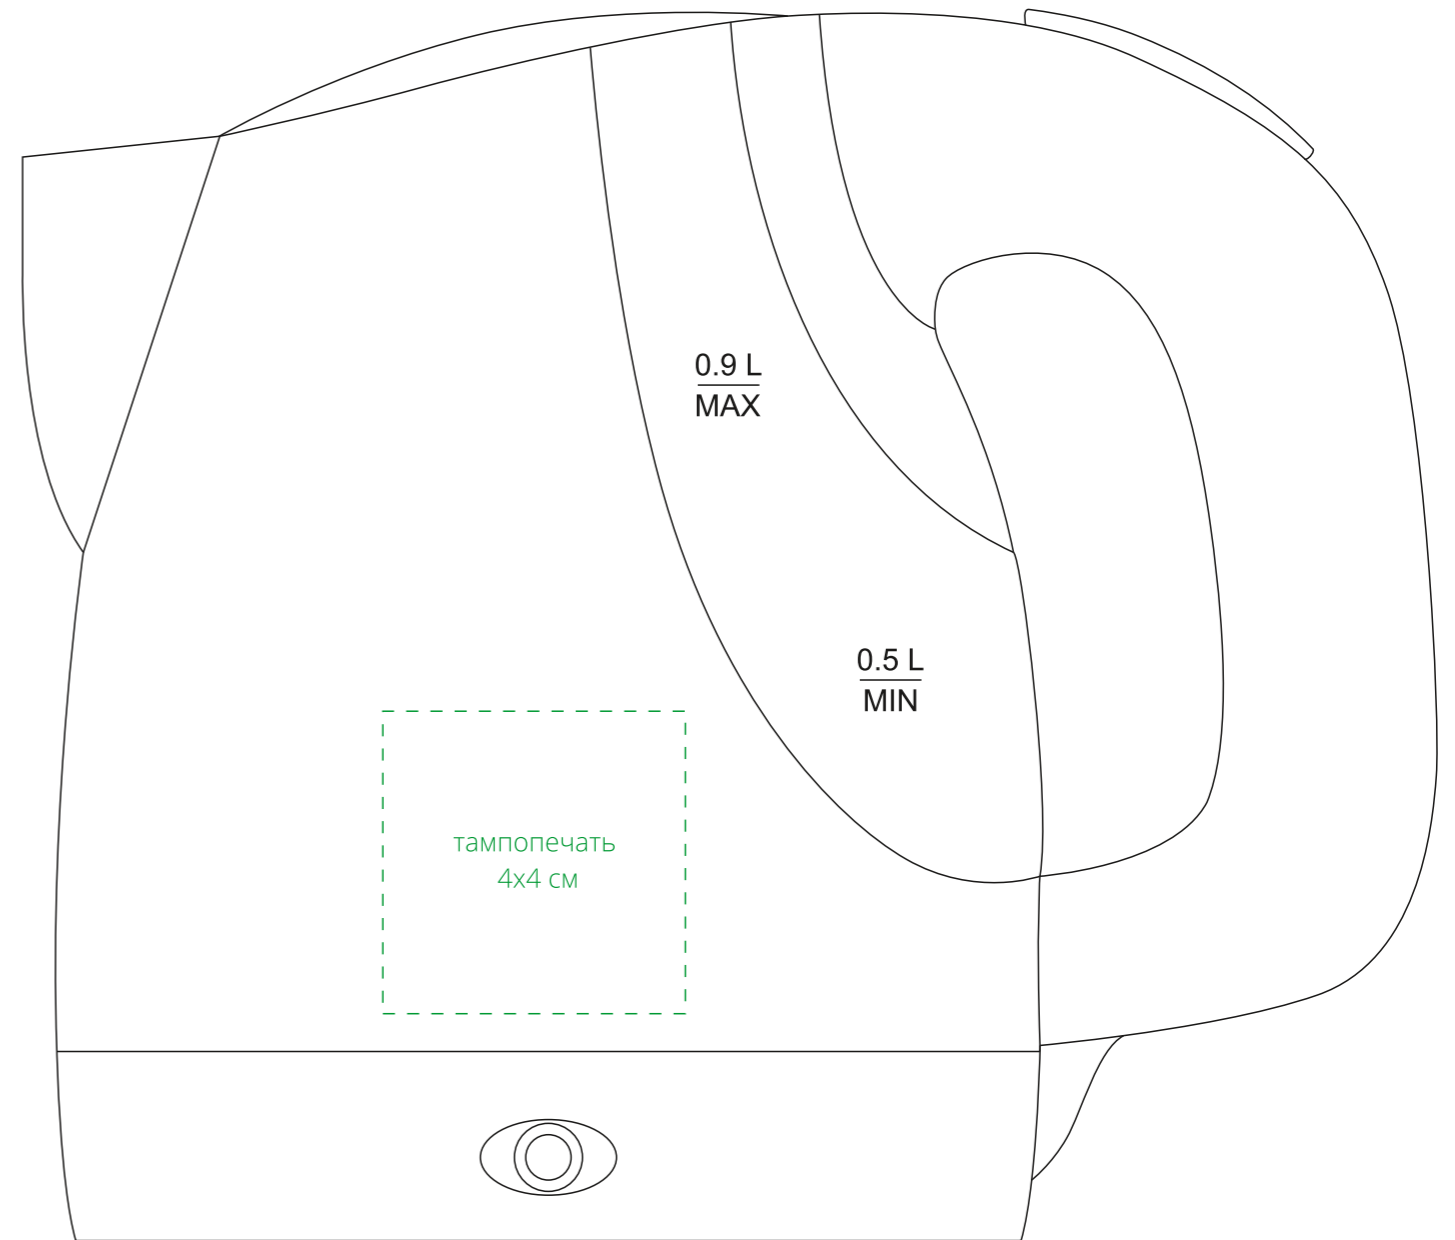

Арт. 16743
Электрический чайник TwinCups
M1:1

сторона a

сторона b