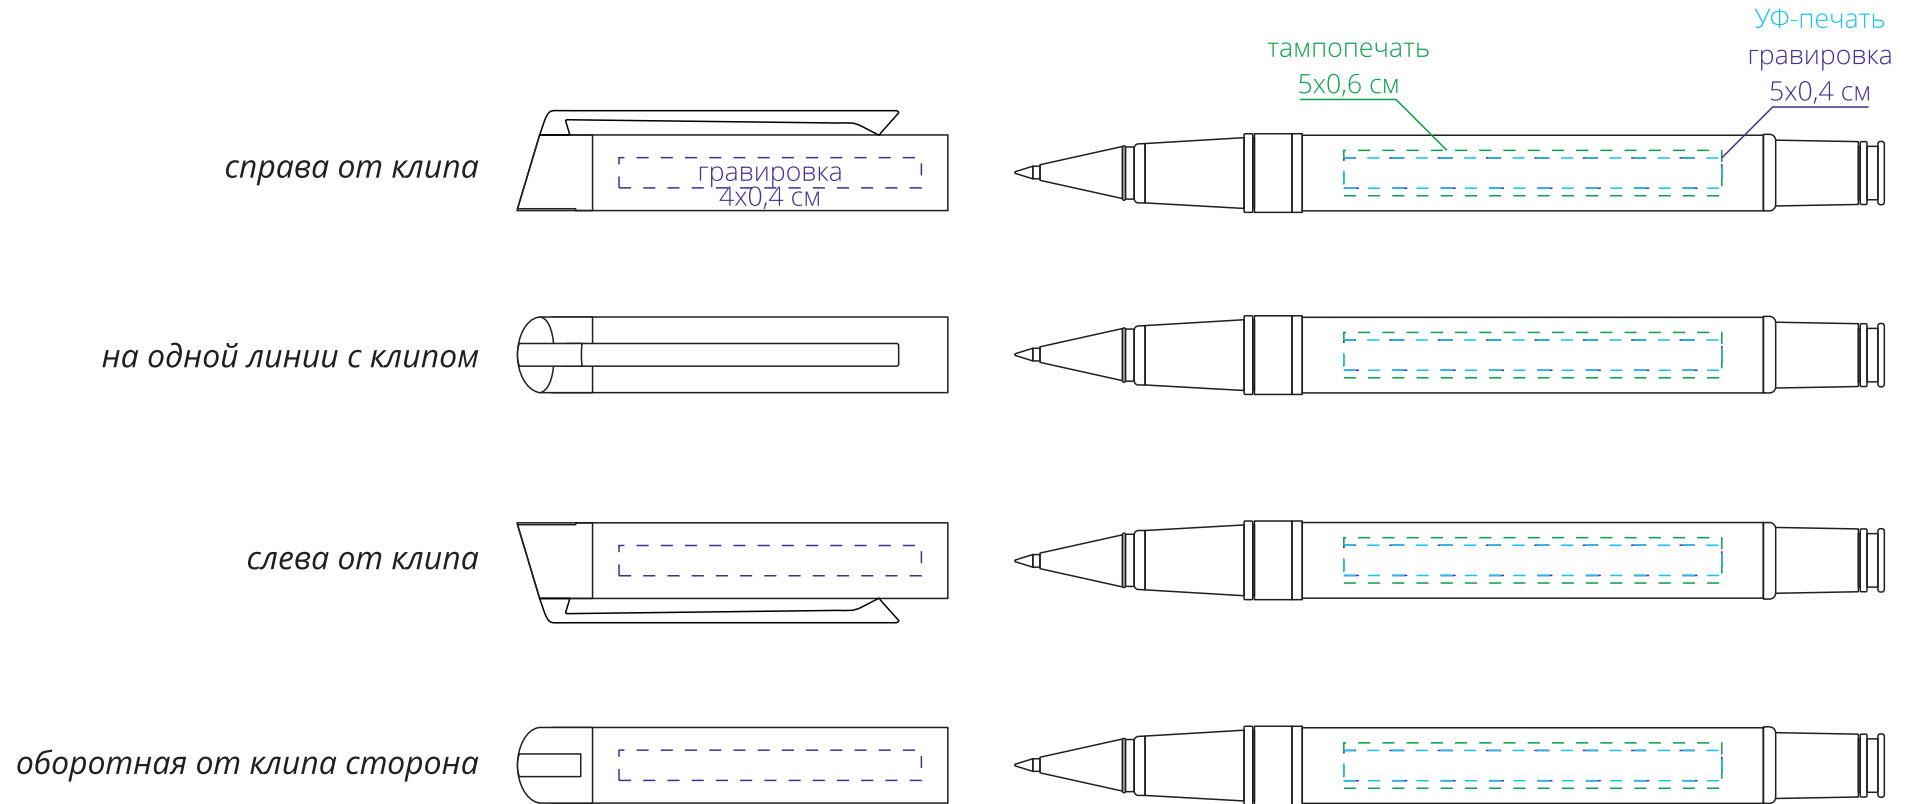

Арт. 16713
Роллер Waldo
M1:1

Важно!

Для гравировки по дереву

- цвет нанесения на дереве обусловлен текстурой природного материала и может быть неоднородным!

Для гравировки по дереву мин. толщина линий должна быть не менее 1 мм.