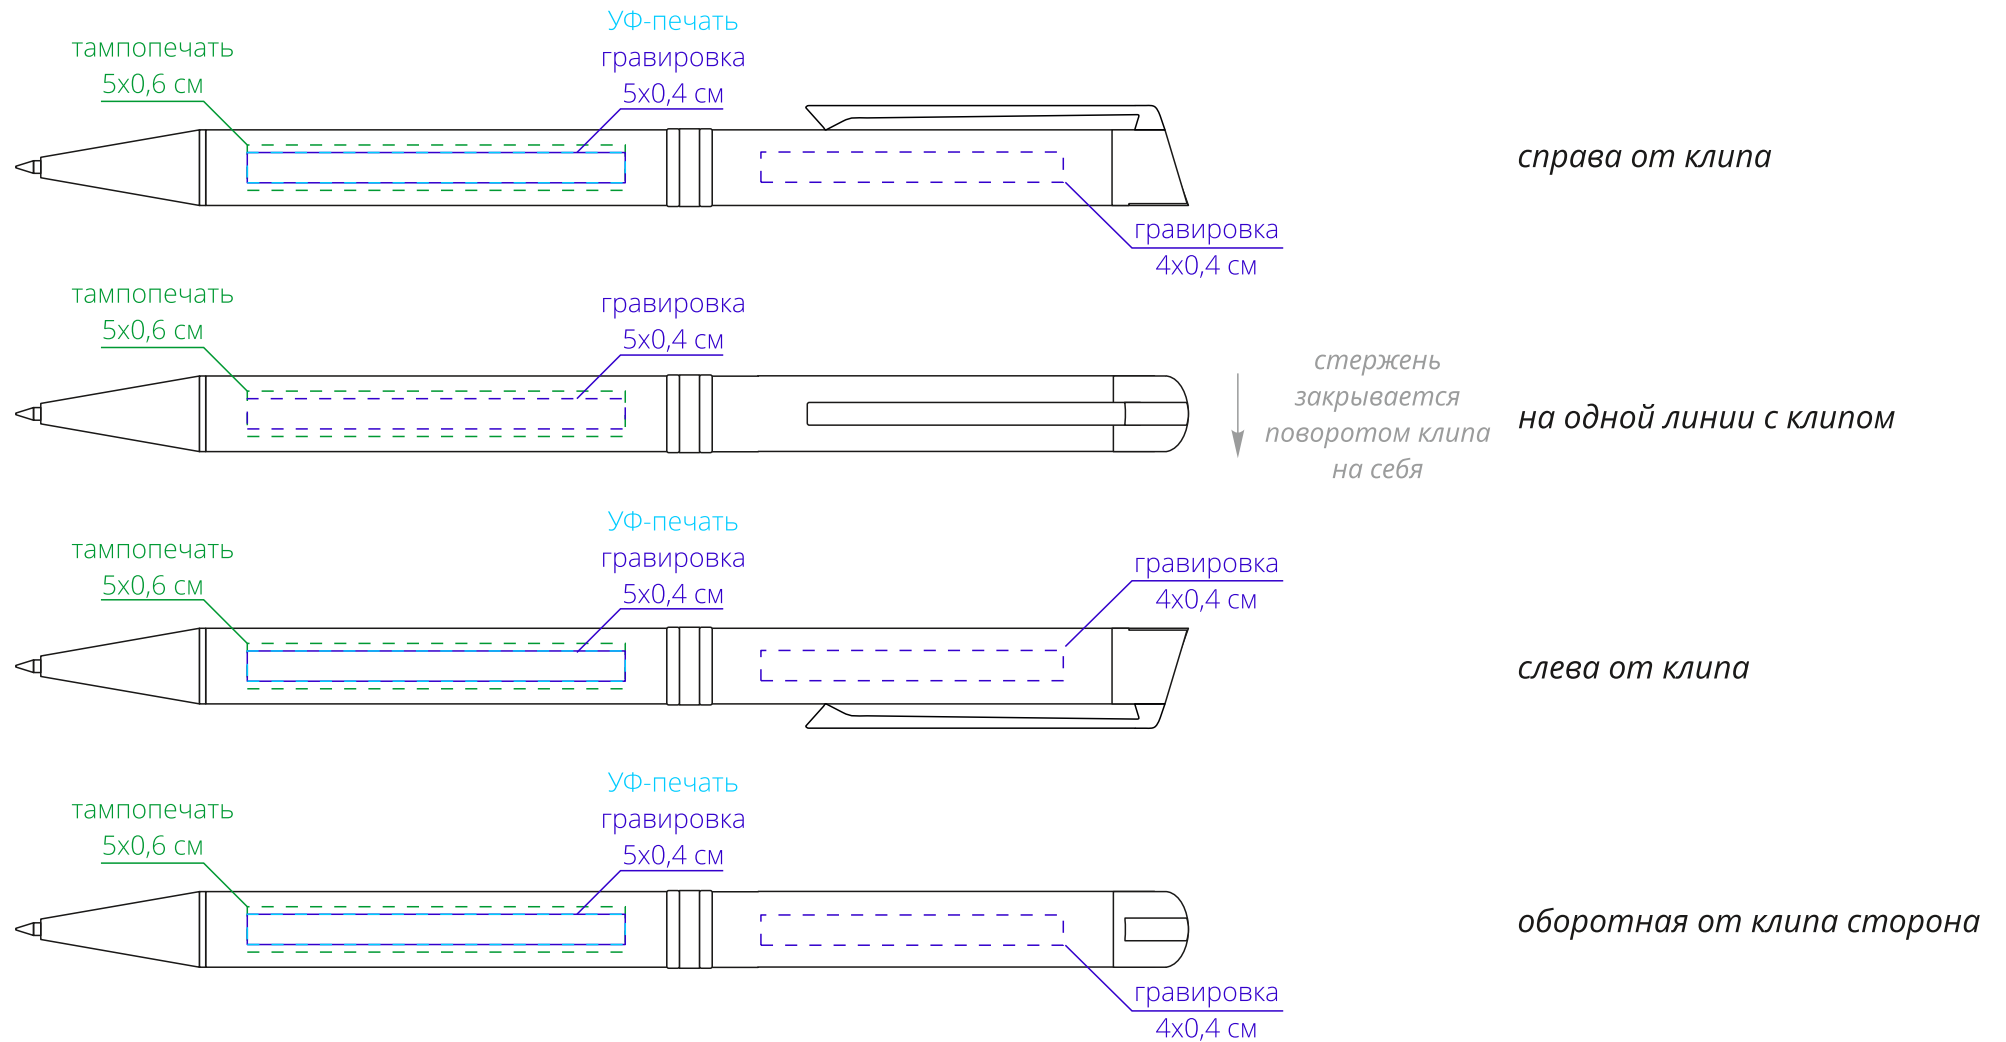

Арт. 16712  
Ручка шариковая Waldo  
M1:1

**Важно!**

**Для гравировки по дереву**

**- цвет нанесения на дереве обусловлен текстурой природного материала и может быть неоднородным!**

**Для гравировки по дереву мин. толщина линий должна быть не менее 1 мм.**