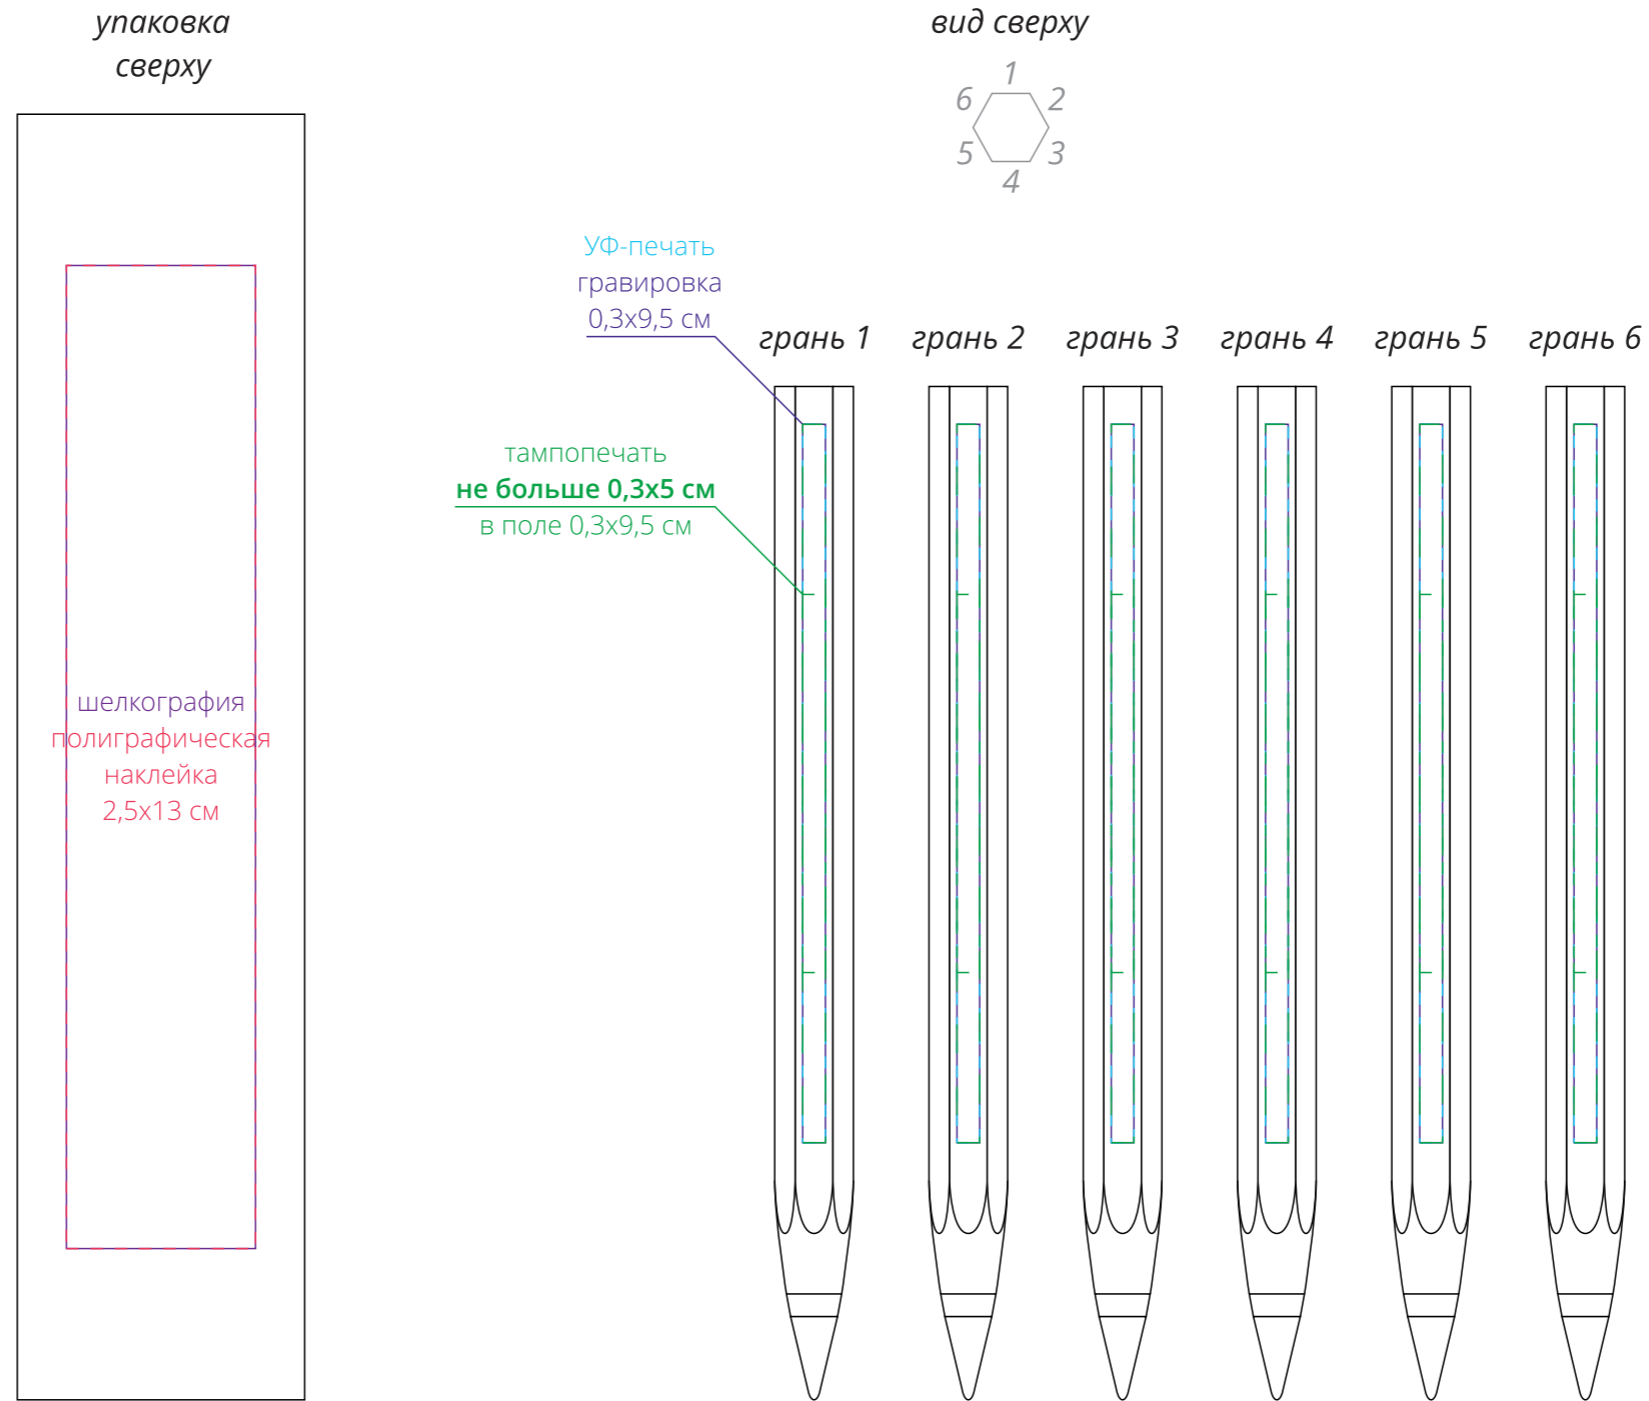

Арт. 16711

Вечный карандаш Infinity, деревянный, в подарочной упаковке

M1:1

**Внимание!**

**Для шелкографии по цветным и темным поверхностям можно использовать белый, черный, золотистый, серебристый цвет во избежание проявления оттенка основы.**

**Для гравировки по дереву**

**- цвет нанесения на дереве обусловлен текстурой природного материала и может быть неоднородным!**