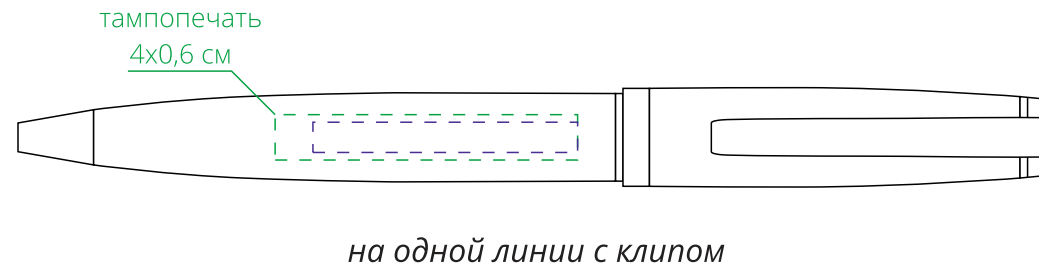

Арт. 16710

Ручка шариковая Gold, глянцевая

М1:1

Важно!

Для гравировки:

- толщина линий и пробельных элементов в нанесении должна быть не менее 0,5 мм.