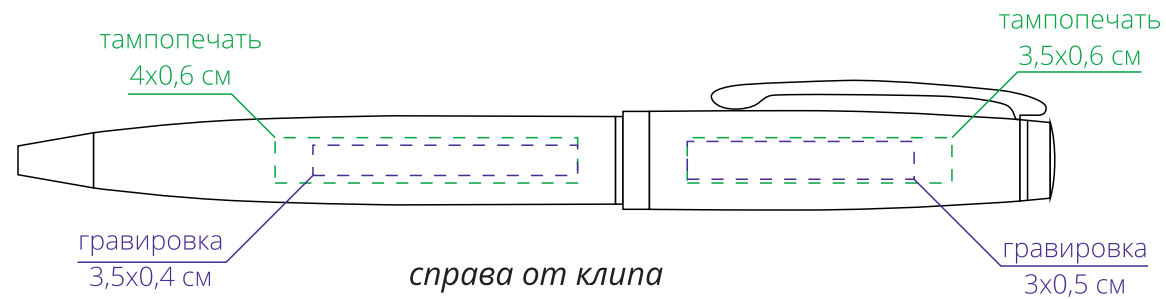

Арт. 16710

Ручка шариковая Gold, глянцевая

М1:1

Важно!

Для гравировки:

- толщина линий и пробельных элементов в нанесении должна быть не менее 0,5 мм.