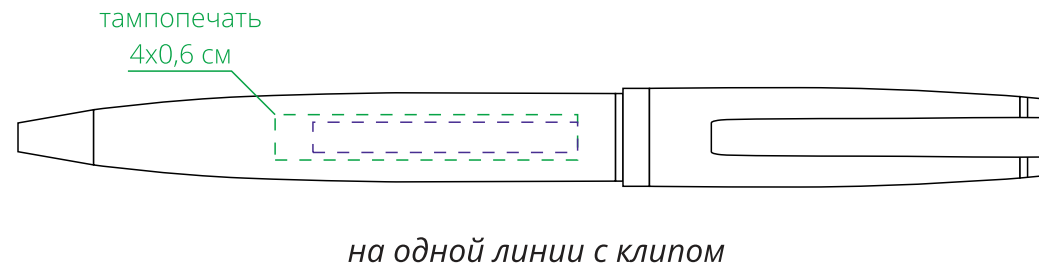

Арт. 16709  
Ручка шариковая Chrome  
M1:1

**Важно!**  
**Для гравировки:**  
**- толщина линий и пробельных элементов в нанесении должна быть не менее 0,5 мм.**