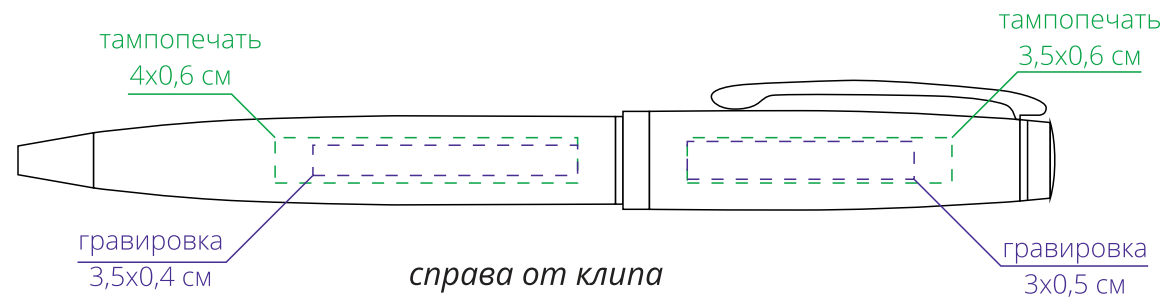

Арт. 16709  
Ручка шариковая Chrome  
M1:1

**Важно!**  
**Для гравировки:**  
**- толщина линий и пробельных элементов в нанесении должна быть не менее 0,5 мм.**