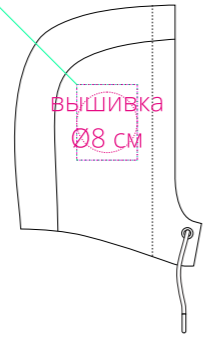

Арт. 16692  
Худи унисекс Begi  
M1:10

флекс  
шелкотрансфер  
полноцвет  
с трансфером  
8x10 см

капюшон

справа

слева

флекс  
шелкотрансфер  
полноцвет  
с трансфером  
6x10 см

правая  
сторона

грудь

левая  
сторона

левая  
сторона

спина

правая  
сторона

шелкография  
22x17 см

вышивка  
14,8x10,5 см

флекс  
шелкотрансфер  
полноцвет  
с трансфером  
22x22 см

вышивка  
Ø8 см

вышивка  
14,8x10,5 см  
флекс  
шелкография  
шелкотрансфер  
полноцвет  
с трансфером  
30x30 см

флекс  
шелкотрансфер  
полноцвет  
с трансфером  
8x30 см

правый  
рукав

левый  
рукав