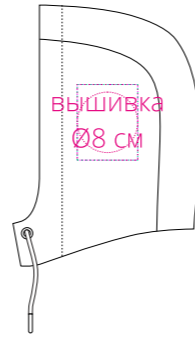

Арт. 16692  
Худи унисекс Begi  
M1:10

флекс  
шелкотрансфер  
полноцвет  
с трансфером  
8x10 см

капюшон

справа

слева

флекс  
шелкотрансфер  
полноцвет  
с трансфером  
6x10 см

правая  
сторона

грудь

левая  
сторона

левая  
сторона

спина

правая  
сторона

шелкография  
22x17 см

вышивка  
14,8x10,5 см

флекс  
шелкотрансфер  
полноцвет  
с трансфером  
22x22 см

вышивка  
Ø8 см

вышивка  
14,8x10,5 см  
флекс  
шелкография  
шелкотрансфер  
полноцвет  
с трансфером  
30x30 см

флекс  
шелкотрансфер  
полноцвет  
с трансфером  
8x30 см

правый  
рукав

левый  
рукав