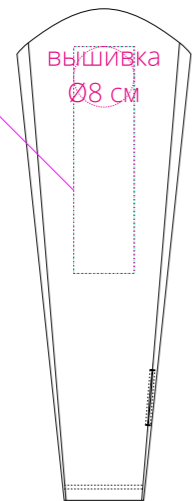

Арт. 16692  
Худи унисекс Begi  
M1:10

флекс  
шелкотрансфер  
полноцвет  
с трансфером  
8x10 см

капюшон

справа

слева

флекс  
шелкотрансфер  
полноцвет  
с трансфером  
6x10 см

правая  
сторона

грудь

левая  
сторона

левая  
сторона

спина

правая  
сторона

шелкография  
22x17 см

вышивка  
14,8x10,5 см

флекс  
шелкотрансфер  
полноцвет  
с трансфером  
22x22 см

вышивка  
Ø8 см

вышивка  
14,8x10,5 см  
флекс  
шелкография  
шелкотрансфер  
полноцвет  
с трансфером  
30x30 см

флекс  
шелкотрансфер  
полноцвет  
с трансфером  
8x30 см

правый  
рукав

левый  
рукав