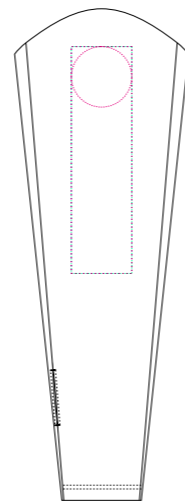

Арт. 16692  
Худи унисекс Begi  
M1:10

флекс  
шелкотрансфер  
полноцвет  
с трансфером  
8x10 см

капюшон

справа

слева

флекс  
шелкотрансфер  
полноцвет  
с трансфером  
6x10 см

правая  
сторона

грудь

левая  
сторона

левая  
сторона

спина

правая  
сторона

шелкография  
22x17 см

вышивка  
14,8x10,5 см

флекс  
шелкотрансфер  
полноцвет  
с трансфером  
22x22 см

вышивка  
Ø8 см

вышивка  
14,8x10,5 см  
флекс  
шелкография  
шелкотрансфер  
полноцвет  
с трансфером  
30x30 см

флекс  
шелкотрансфер  
полноцвет  
с трансфером  
8x30 см

правый  
рукав

левый  
рукав