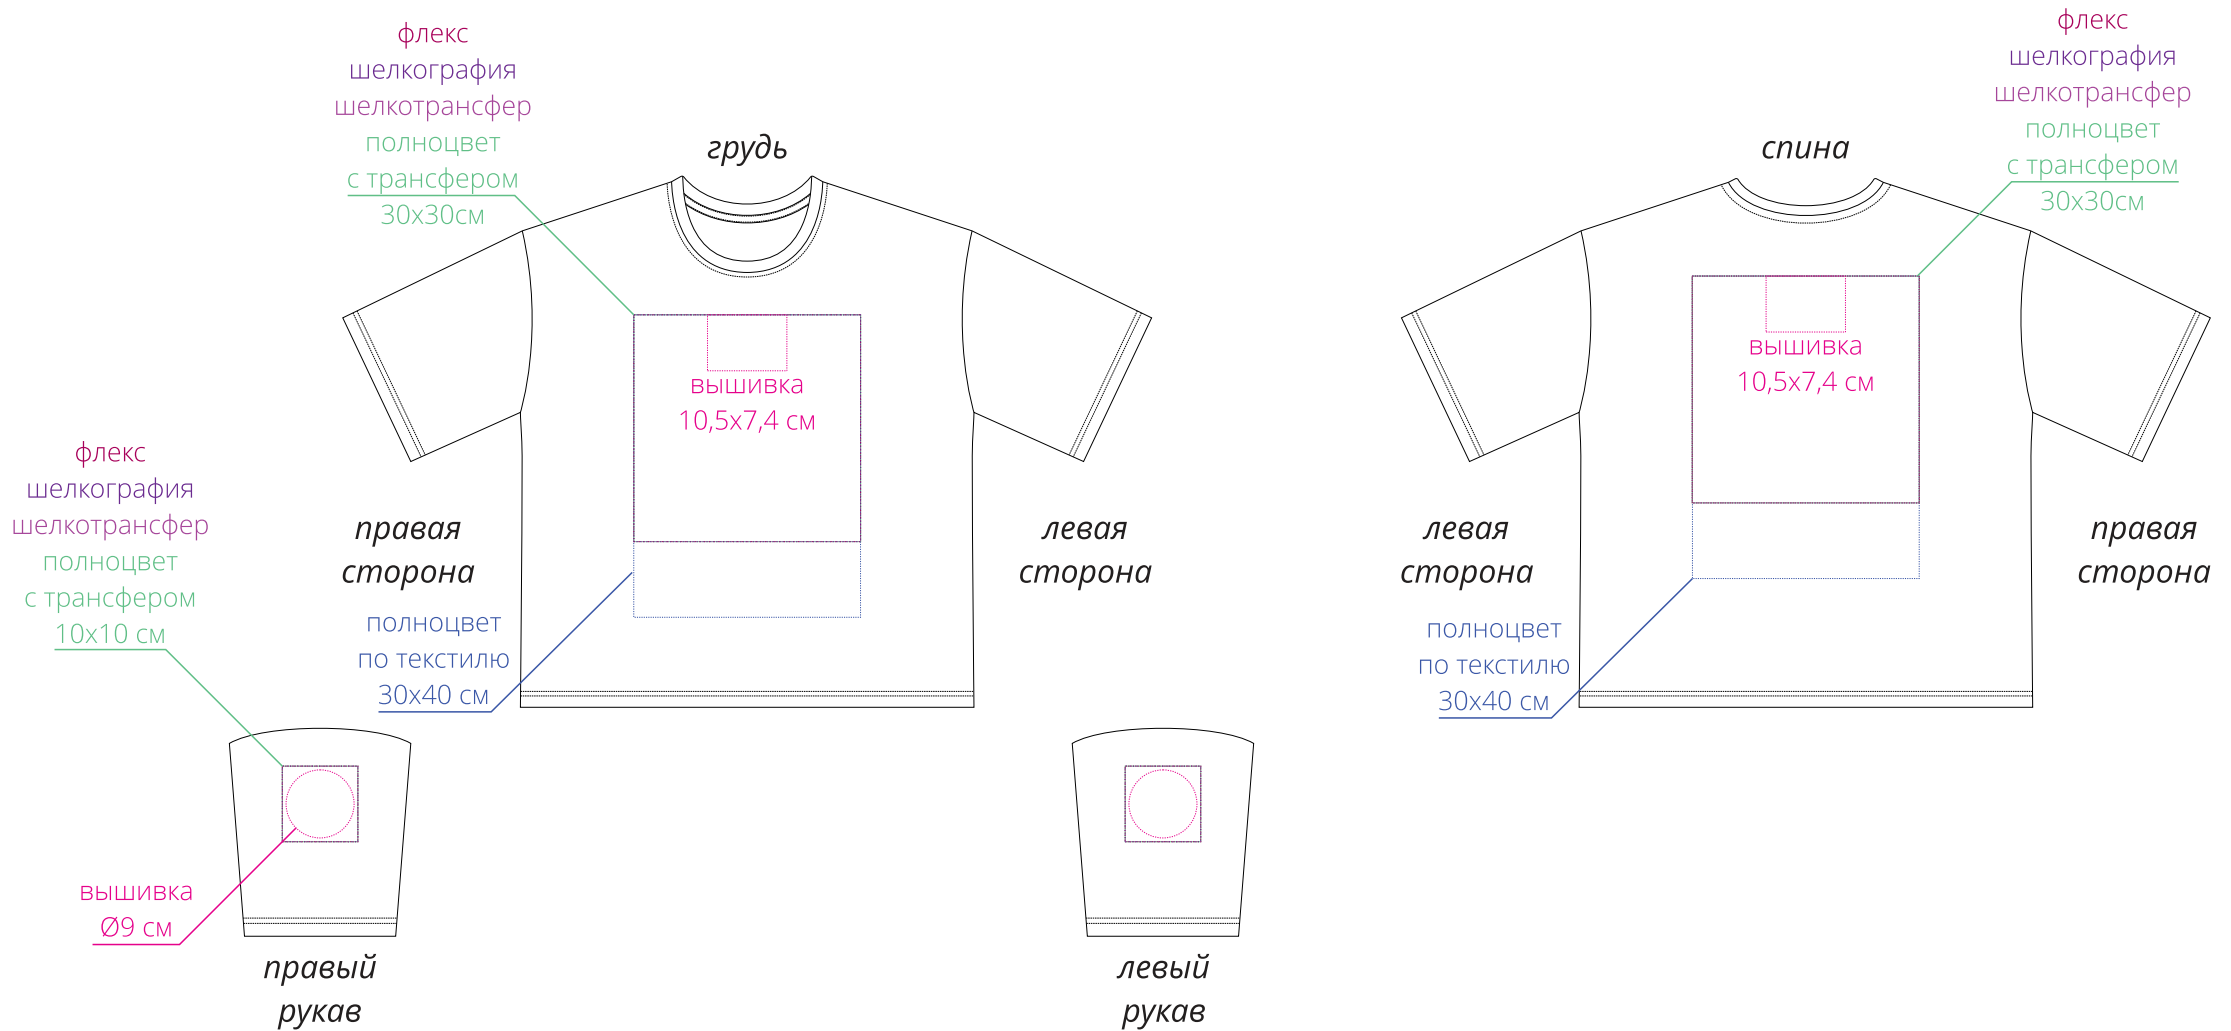

Арт. 16614
Футболка оверсайз унисекс Base Space
M1:10

Важно!

Для вышивки на груди и спине:

- нанесение можно сделать на изделии в любом месте с учетом отступа 5 см от шва без согласования производства.