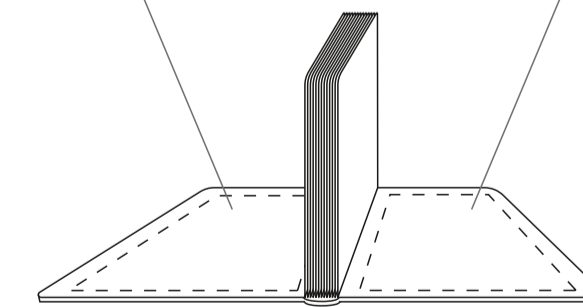

оборот

ляссе

лицо

форзац

нахзац

Шелкография 9,6x15,8 см

**Внимание!**  
Для шелкографии по цветным и темным поверхностям рекомендуем использовать черный, белый, золотистый и серебристый цвета во избежании проявления оттенка основы.