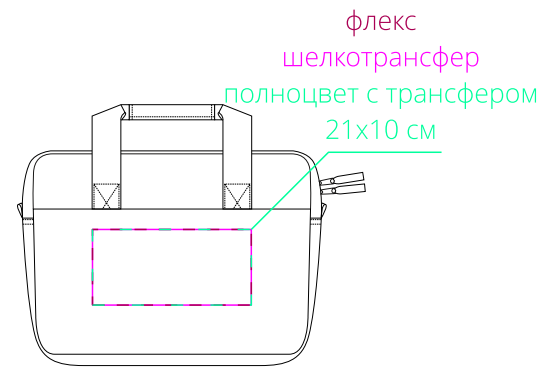

Арт. 16585
Сумка для ноутбука
M1:10

ремень

сторона а
(с карманом на молнии)

сторона б