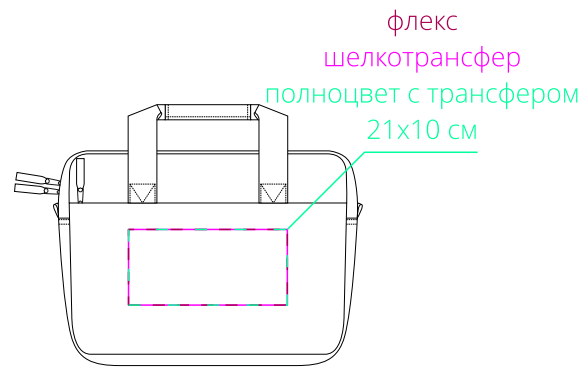

Арт. 16585
Сумка для ноутбука
M1:10

ремень

сторона а
(с карманом на молнии)

сторона б