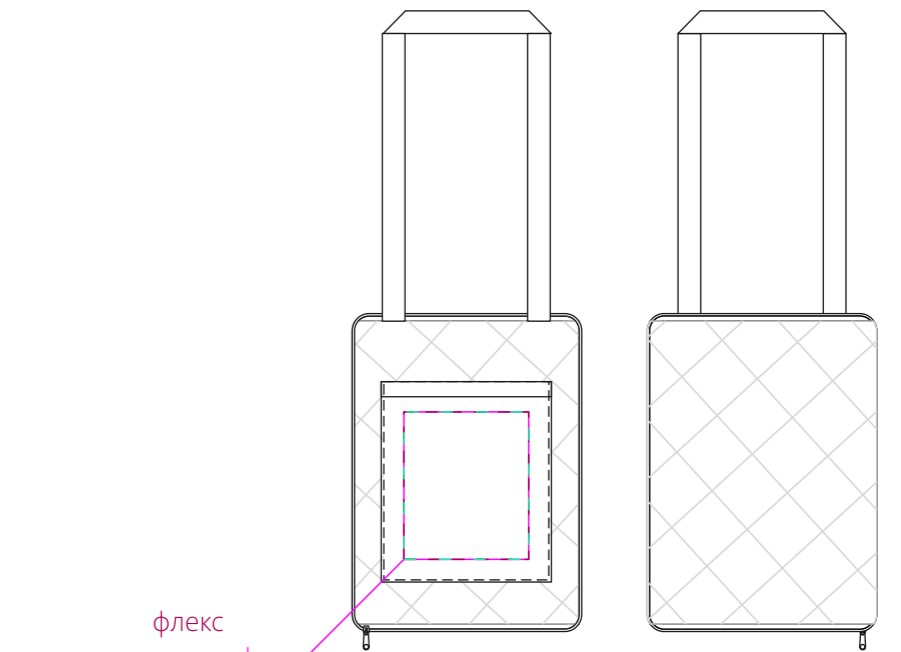

Арт. 16579
Плед для пикника Soft & Dry 2
M1:10

в разложенном виде

сторона а
(водоотталкивающая сторона)

сторона б
(флисовая сторона)

вышивка
10,5x7,4 см

вышивка
10,5x7,4 см

в сложенном виде

флекс
шелкотрансфер
полноцвет с трансфером
16,5x19,5 см