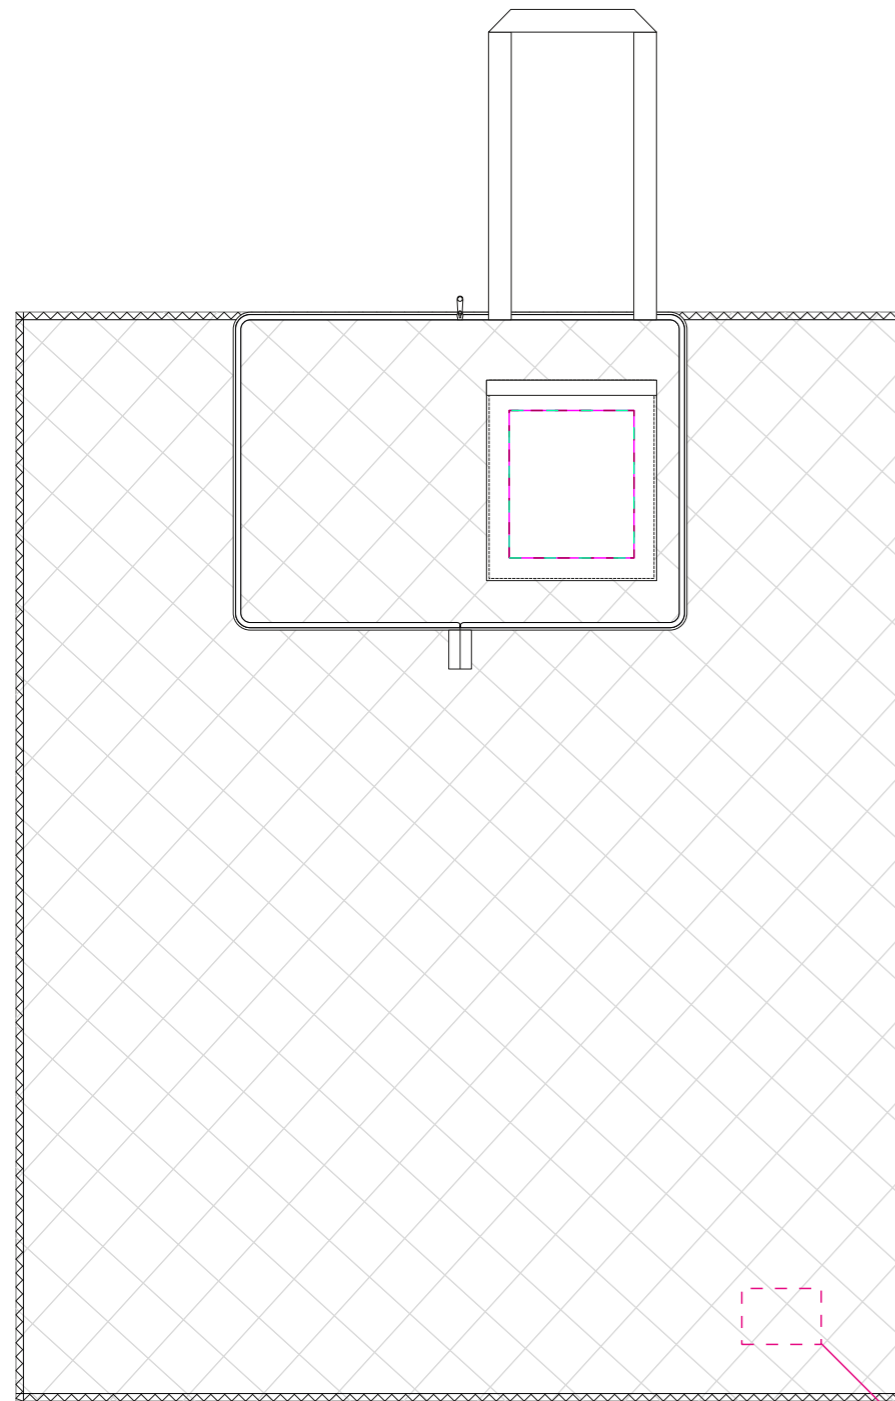

Арт. 16579
Плед для пикника Soft & Dry 2
M1:10

в разложенном виде

сторона а
(водоотталкивающая сторона)

сторона б
(флисовая сторона)

вышивка
10,5x7,4 см

вышивка
10,5x7,4 см

в сложенном виде

флекс
шелкотрансфер
полноцвет с трансфером
16,5x19,5 см