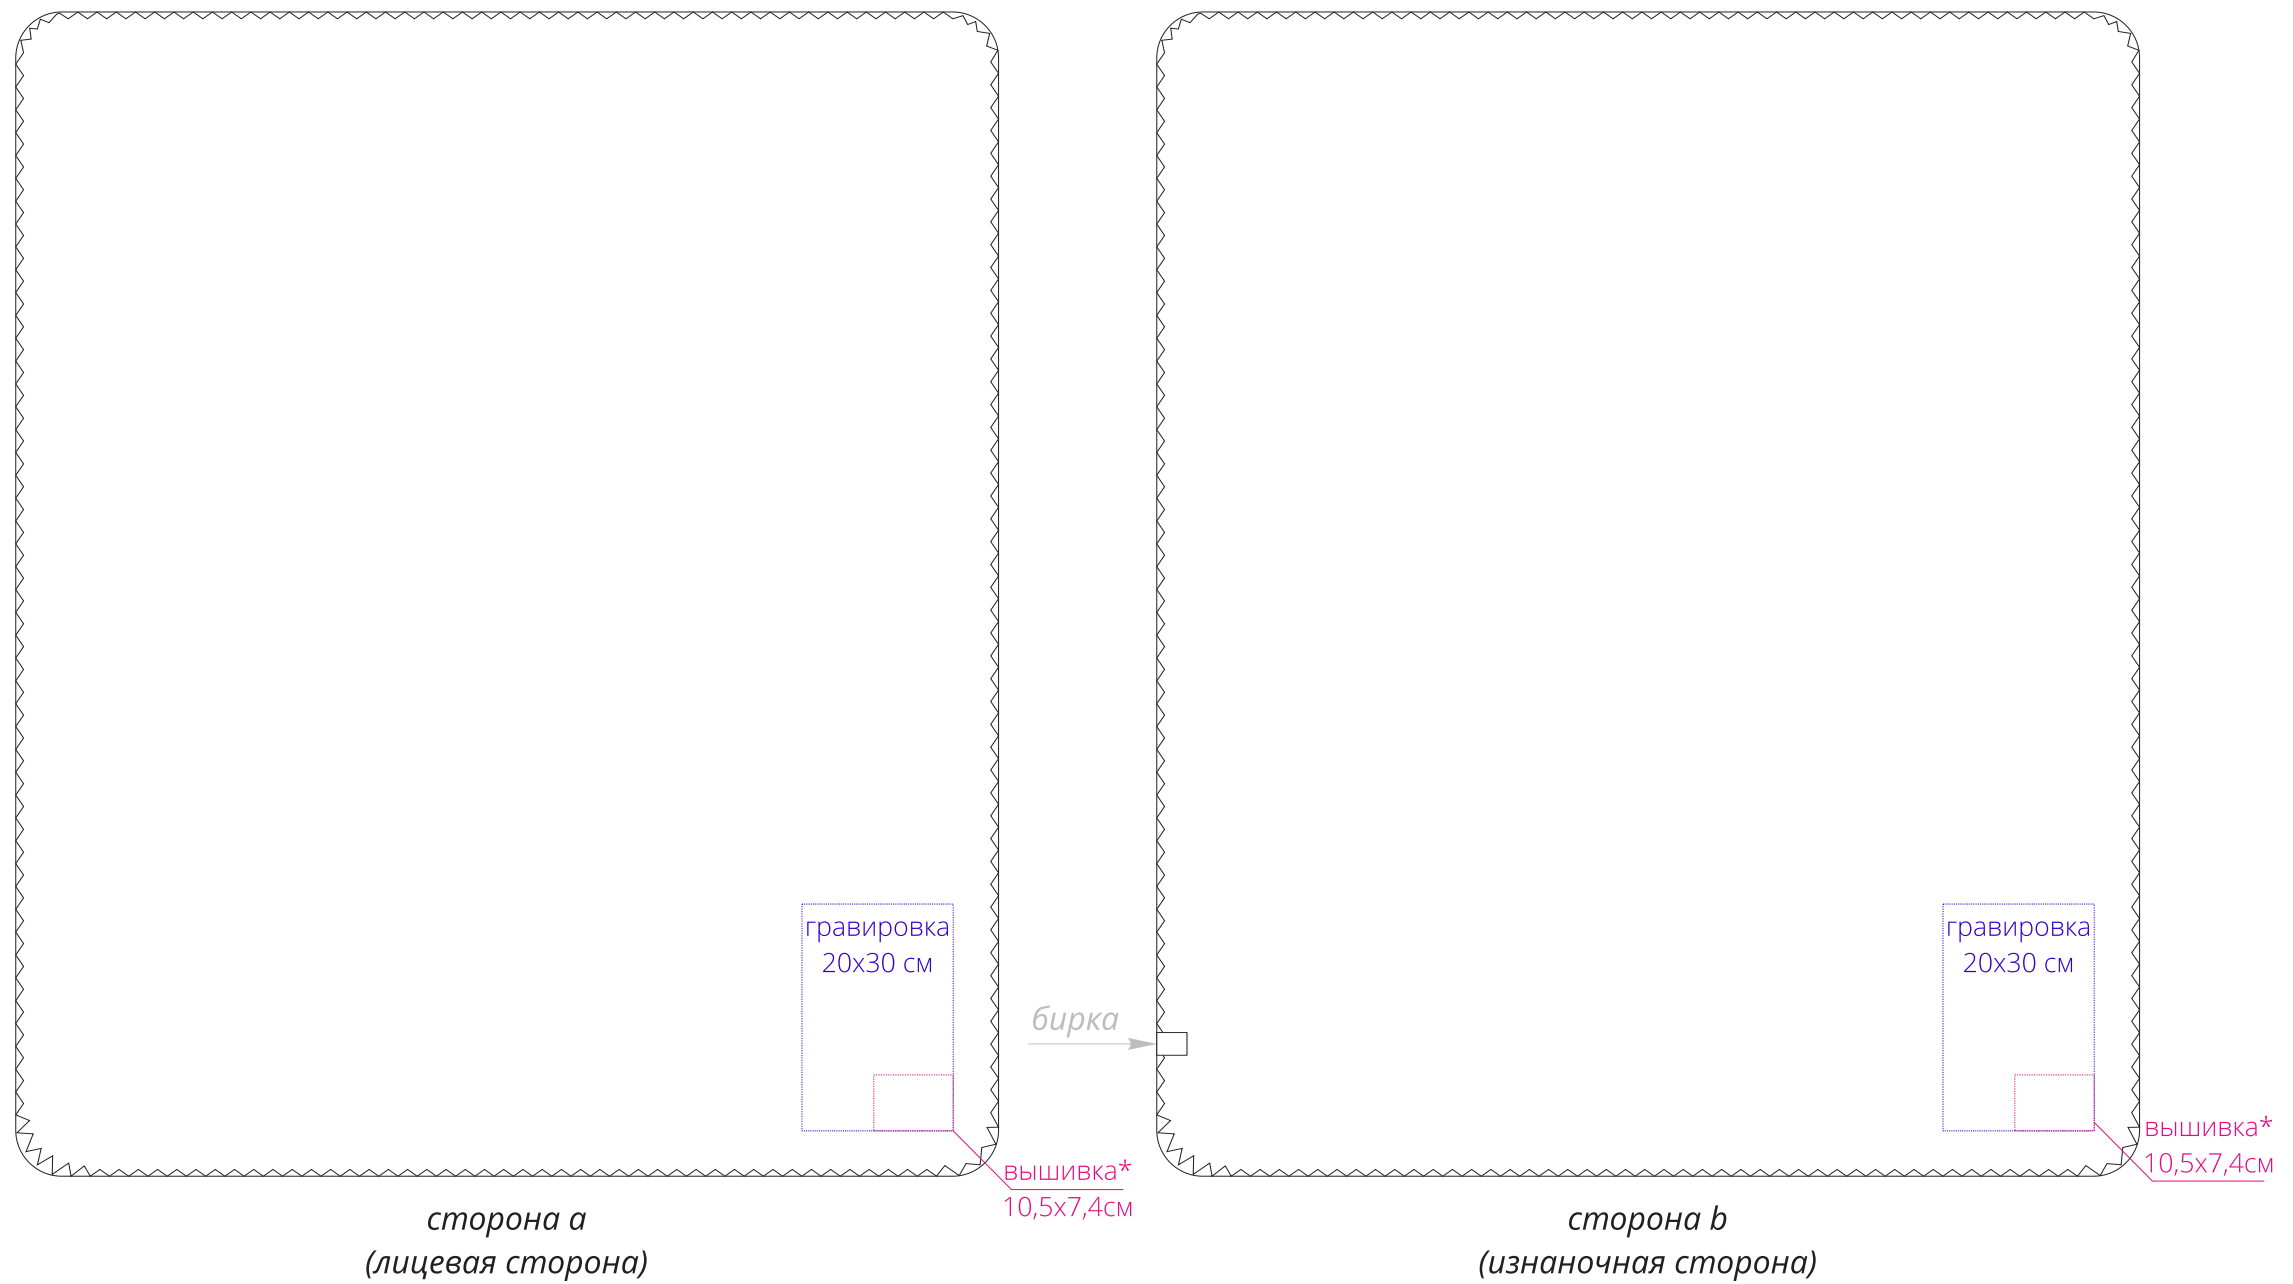

Арт. 16578
Дорожный плед Pathway 2
M1:10

чехол

плед

* нанесение можно сделать на изделии в любом месте с учетом отступа 5 см от края

Важно!
Для лазерной гравировки:
- нанесение можно сделать в любом углу изделия, соблюдая отступ от края.