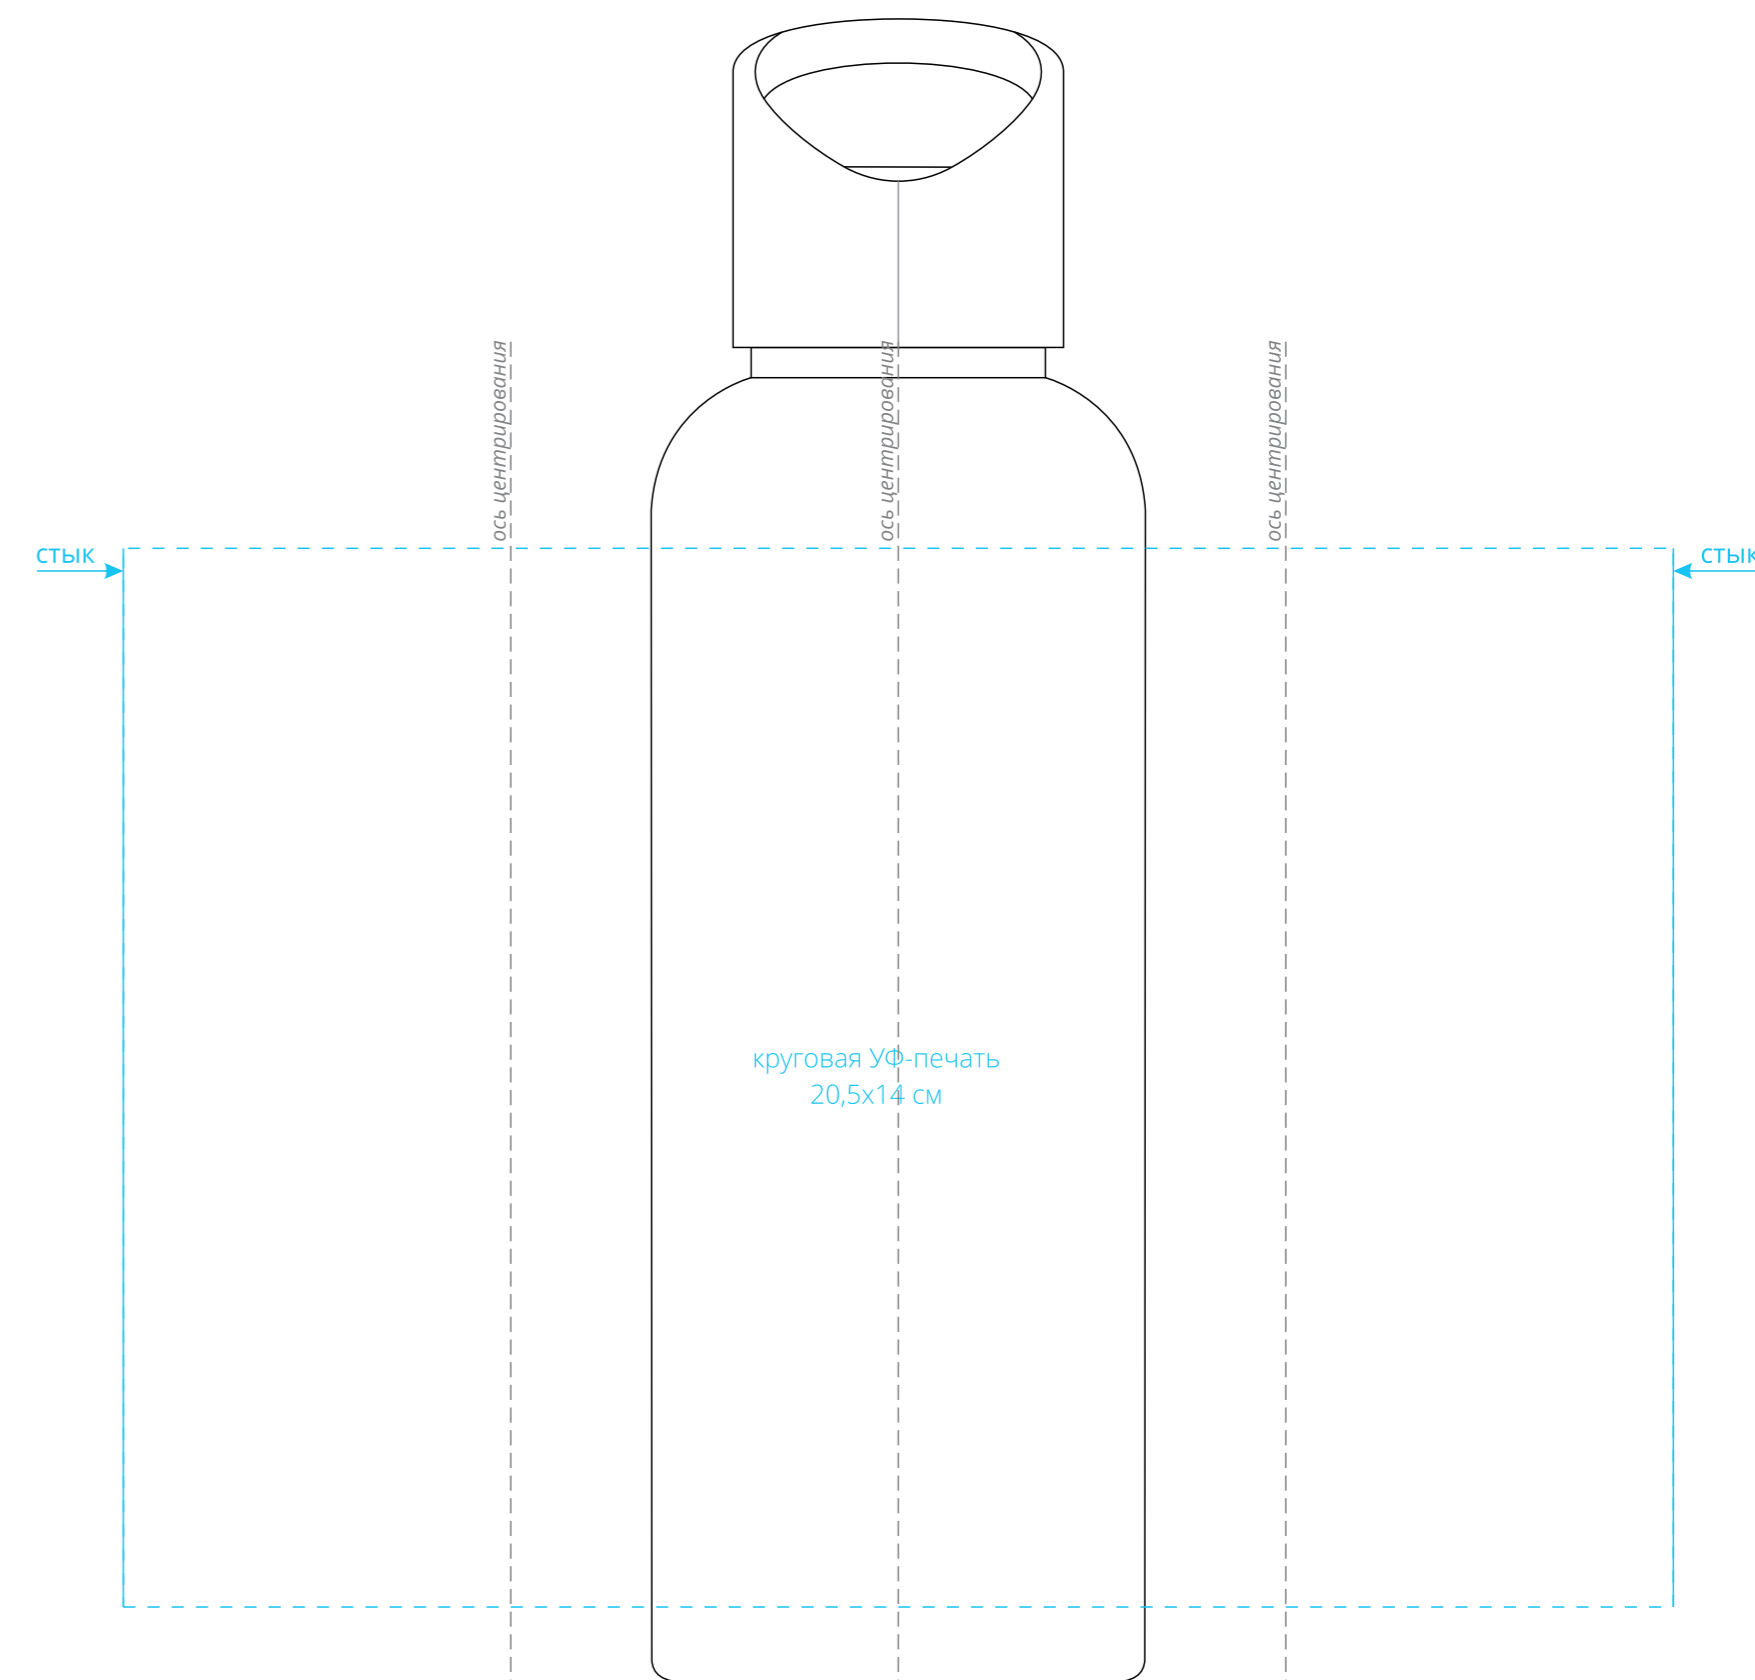

Арт. 16554
Бутылка для воды Plaske
M1:1

сторона a

сторона b

сторона c

сторона d

по периметру