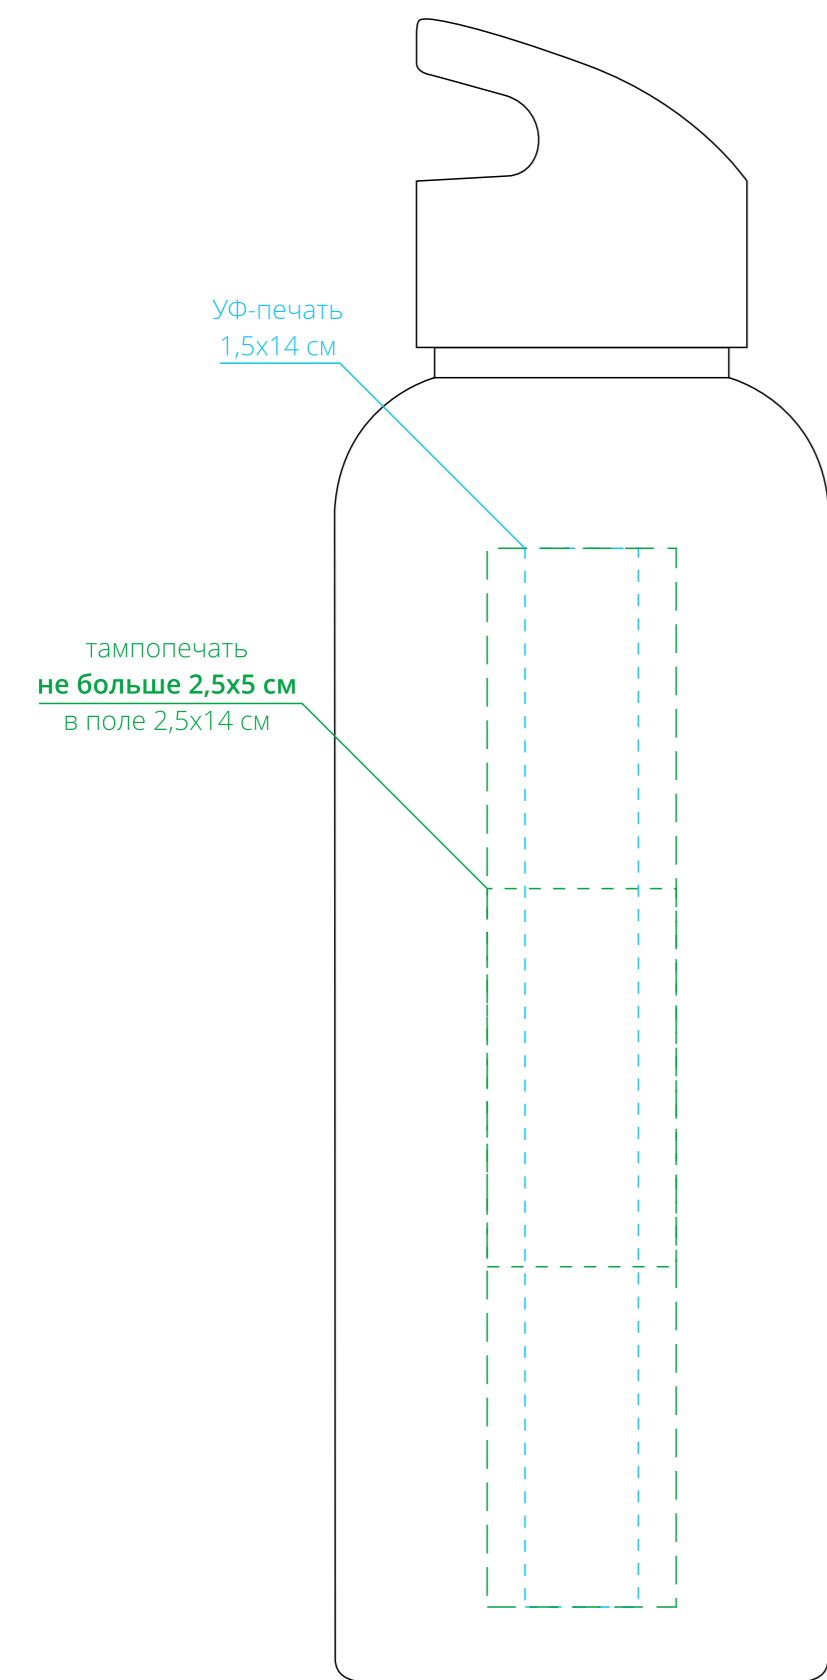

Арт. 16554
Бутылка для воды Plaske
M1:1

сторона a

сторона b

сторона c

сторона d

по периметру