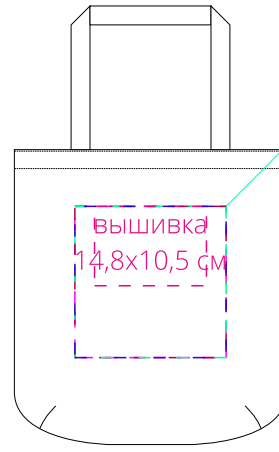

Арт. 16545
Шопер В7
M1:10

флекс
гравировка
шелкотрансфер
полноцвет
с трансфером
20x20 см

сторона a

флекс
гравировка
шелкотрансфер
полноцвет
с трансфером
20x20 см

сторона b