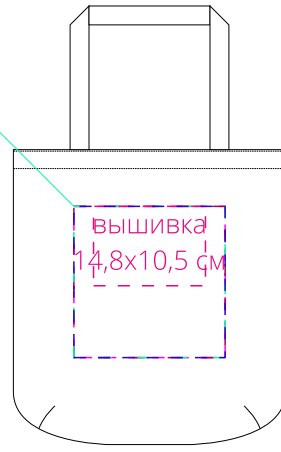

Арт. 16545
Шопер В7
M1:10

флекс
гравировка
шелкотрансфер
полноцвет
с трансфером
20x20 см

сторона a

флекс
гравировка
шелкотрансфер
полноцвет
с трансфером
20x20 см

сторона b