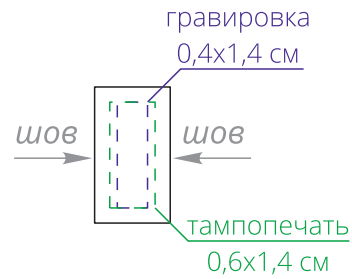

Арт. 16517

Наконечник для шнура Tizzle

M1:1

*сторона а*

*сторона б*