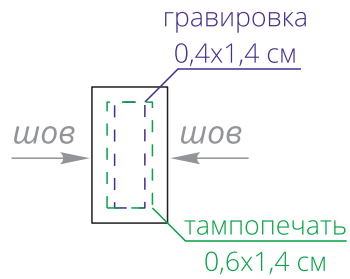

Арт. 16517

Наконечник для шнура Tizzle

M1:1

*сторона а*

*сторона б*