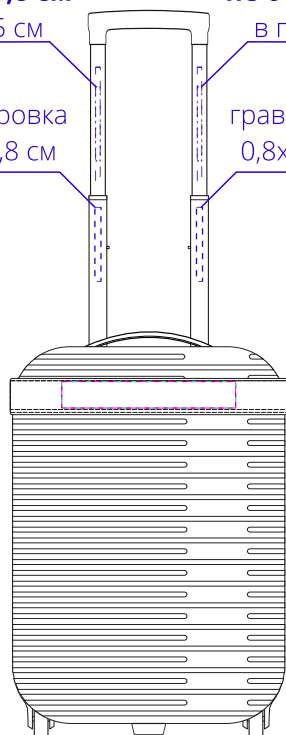

Арт. 16498
Чемодан Bonfold

чемодан
M1:10

гравировка
не более 0,6x9,8 см
в поле 0,6x15 см

гравировка
не более 0,6x9,8 см
в поле 0,6x15 см

гравировка
0,8x9,8 см

гравировка
0,8x9,8 см

лицо

гравировка
не более 0,6x9,8 см
в поле 0,6x15 см

гравировка
не более 0,6x9,8 см
в поле 0,6x15 см

гравировка
0,8x9,8 см

гравировка
0,8x9,8 см

оборот

флекс
шелкотрансфер
полноцвет с трансфером
3,5x30 см

сбоку

ремень
M1:2

сторона а

сторона б