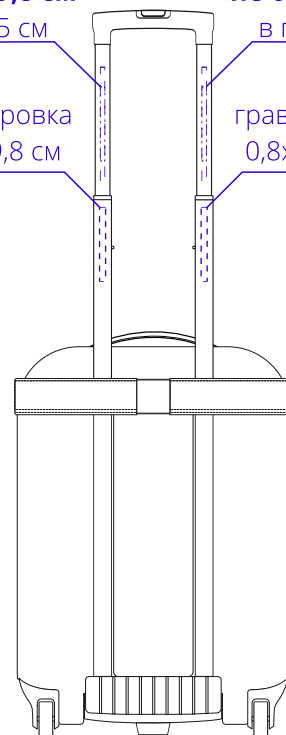

Арт. 16498
Чемодан Bonfold

чемодан
M1:10

гравировка
не более 0,6x9,8 см
в поле 0,6x15 см

гравировка
не более 0,6x9,8 см
в поле 0,6x15 см

гравировка
0,8x9,8 см

гравировка
0,8x9,8 см

лицо

гравировка
не более 0,6x9,8 см
в поле 0,6x15 см

гравировка
не более 0,6x9,8 см
в поле 0,6x15 см

гравировка
0,8x9,8 см

гравировка
0,8x9,8 см

оборот

флекс
шелкотрансфер
полноцвет с трансфером
3,5x30 см

сбоку

ремень
M1:2

сторона а

сторона б