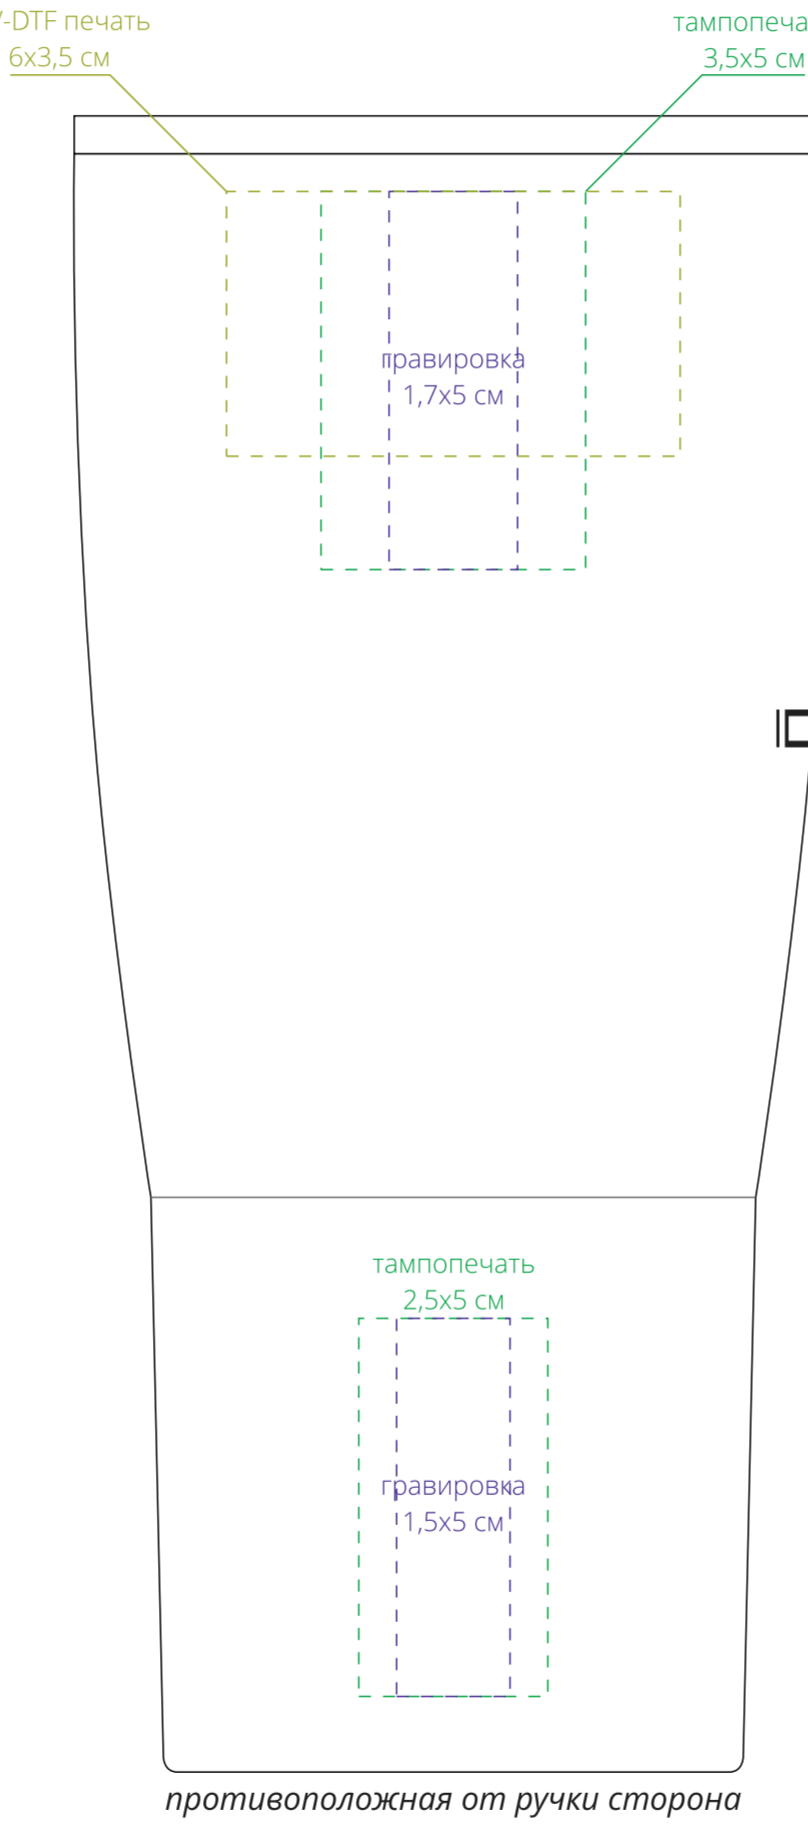

трубочка

крышка 1  
с отверстием для блокировки

крышка 2  
с отверстием для трубочки

**Важно!**  
Крышка фиксируется произвольно относительно логотипа.