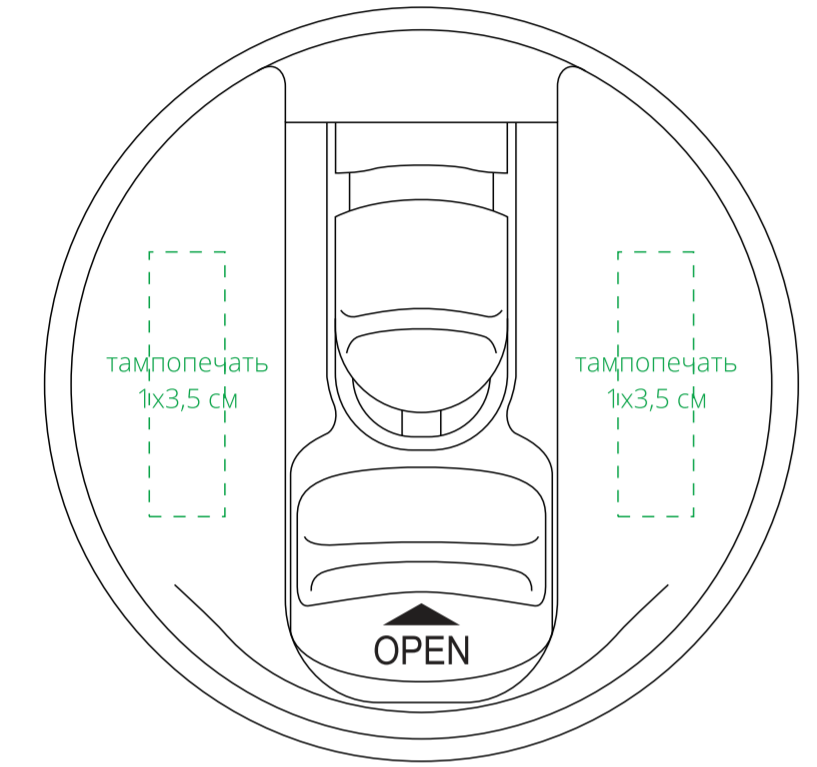

трубочка

крышка 1  
с отверстием для блокировки

крышка 2  
с отверстием для трубочки

**Важно!**  
Крышка фиксируется произвольно относительно логотипа.