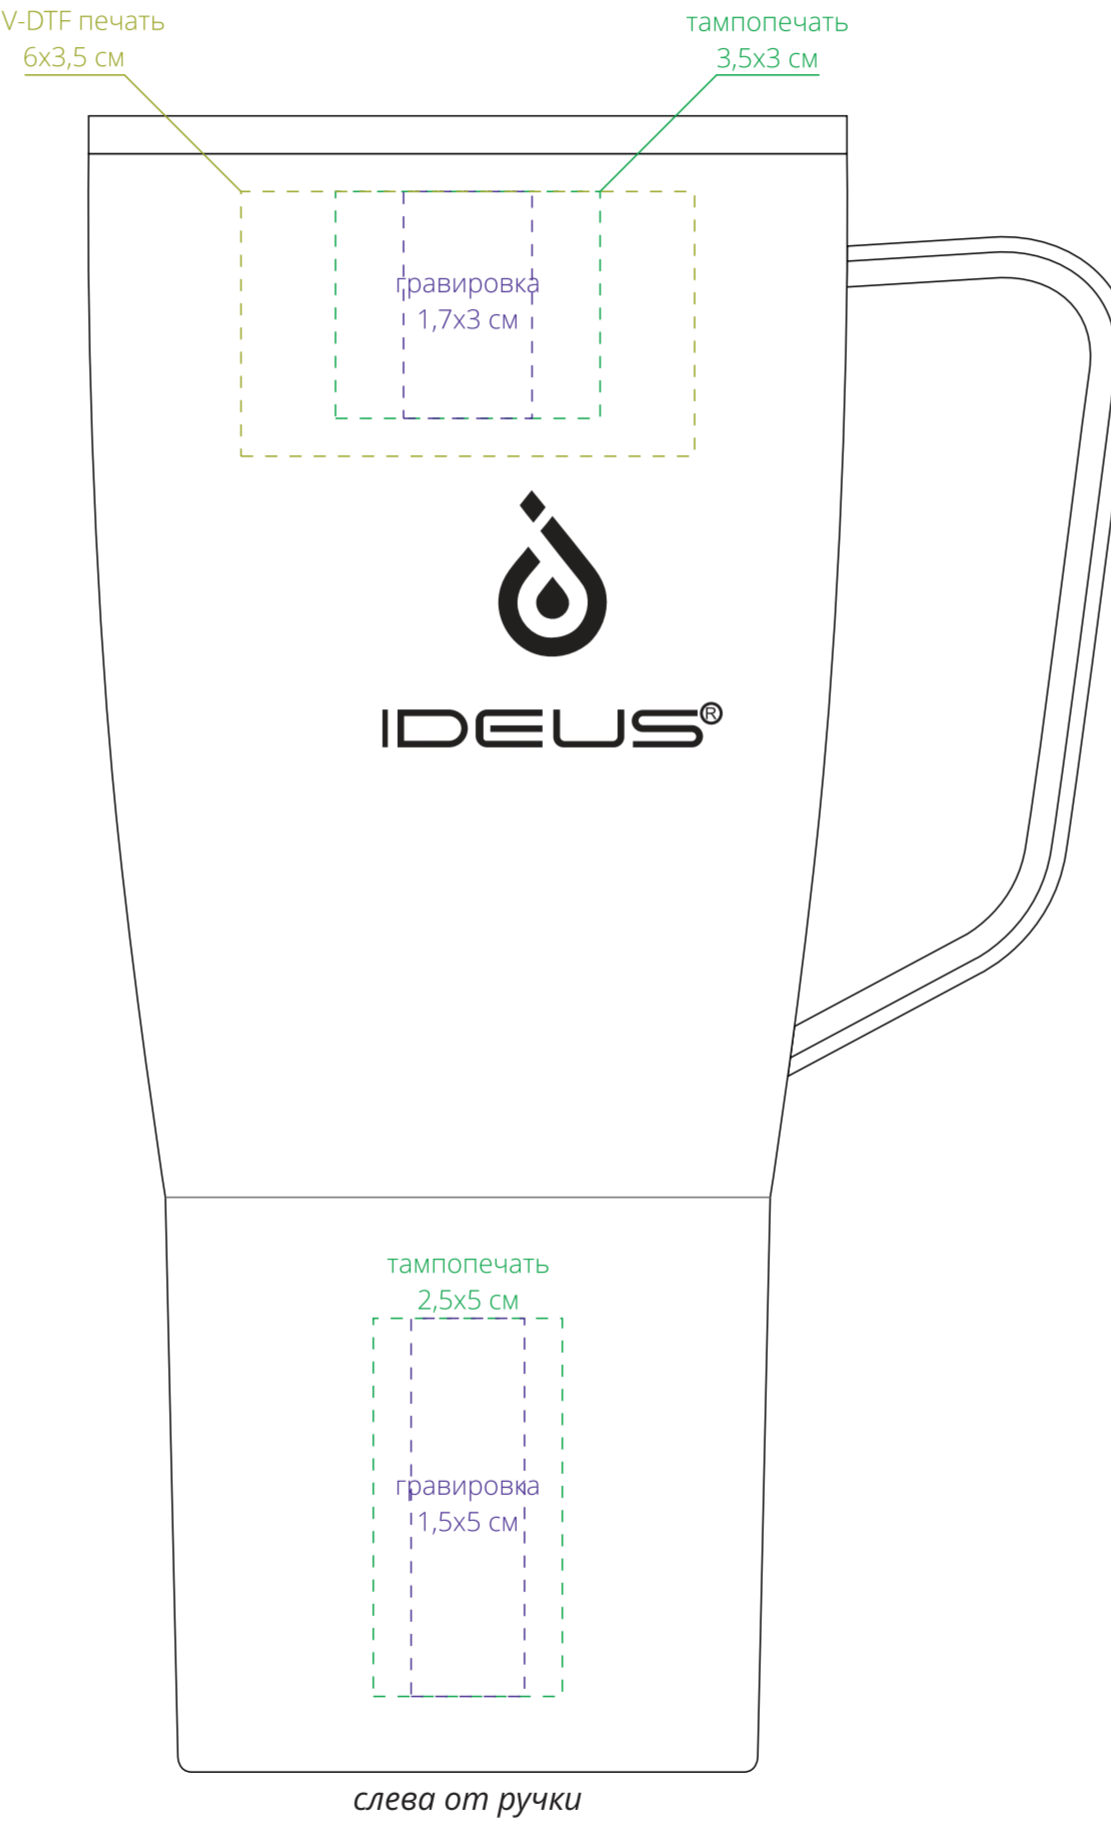

трубочка

крышка 1  
с отверстием для блокировки

крышка 2  
с отверстием для трубочки

**Важно!**  
Крышка фиксируется произвольно относительно логотипа.