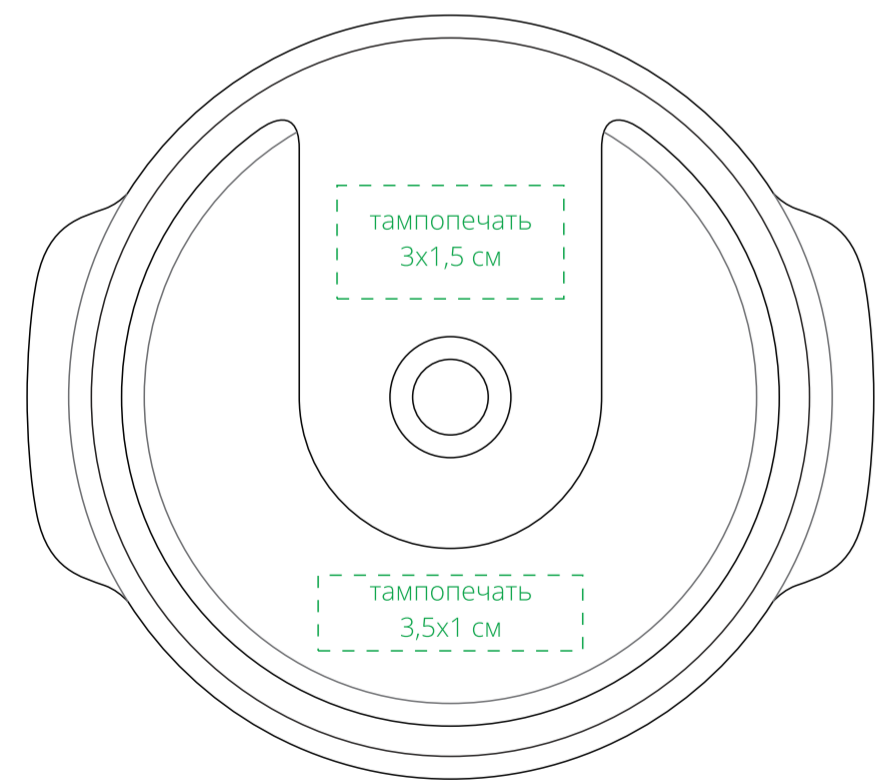

трубочка

крышка 1  
с отверстием для блокировки

крышка 2  
с отверстием для трубочки

**Важно!**  
Крышка фиксируется произвольно относительно логотипа.