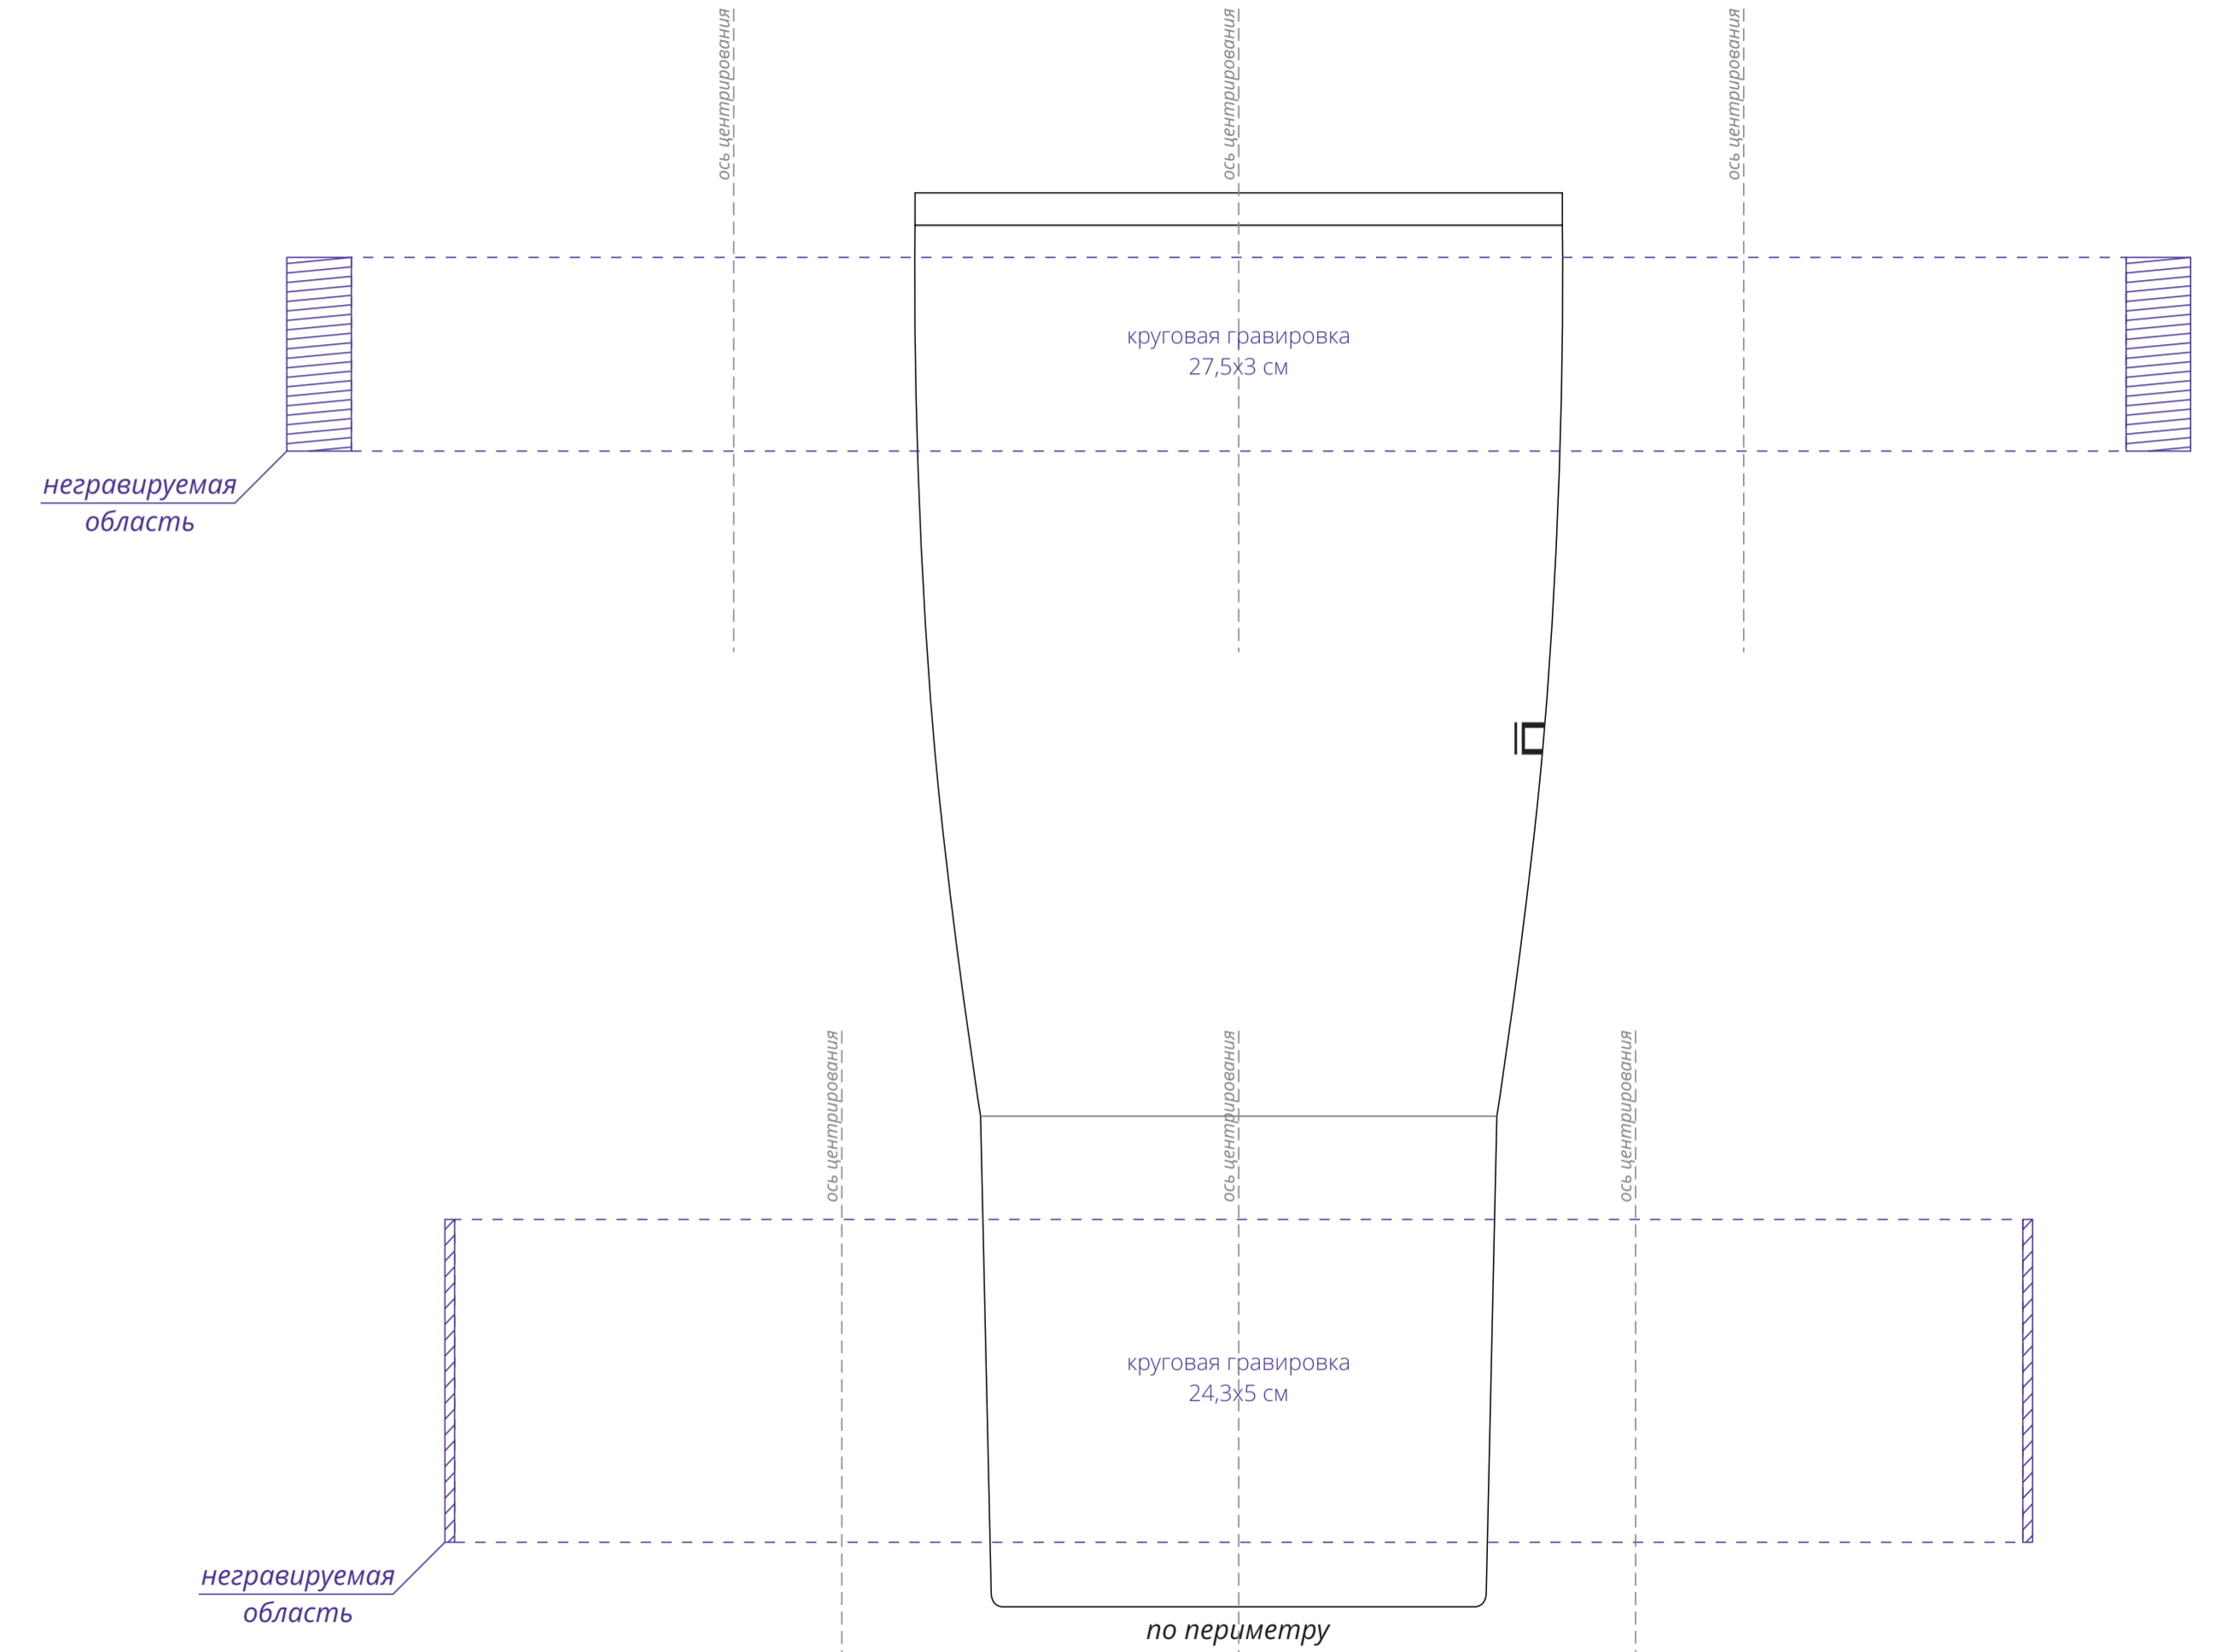

трубочка

крышка 1  
с отверстием для блокировки

крышка 2  
с отверстием для трубочки

**Важно!**  
Крышка фиксируется произвольно относительно логотипа.