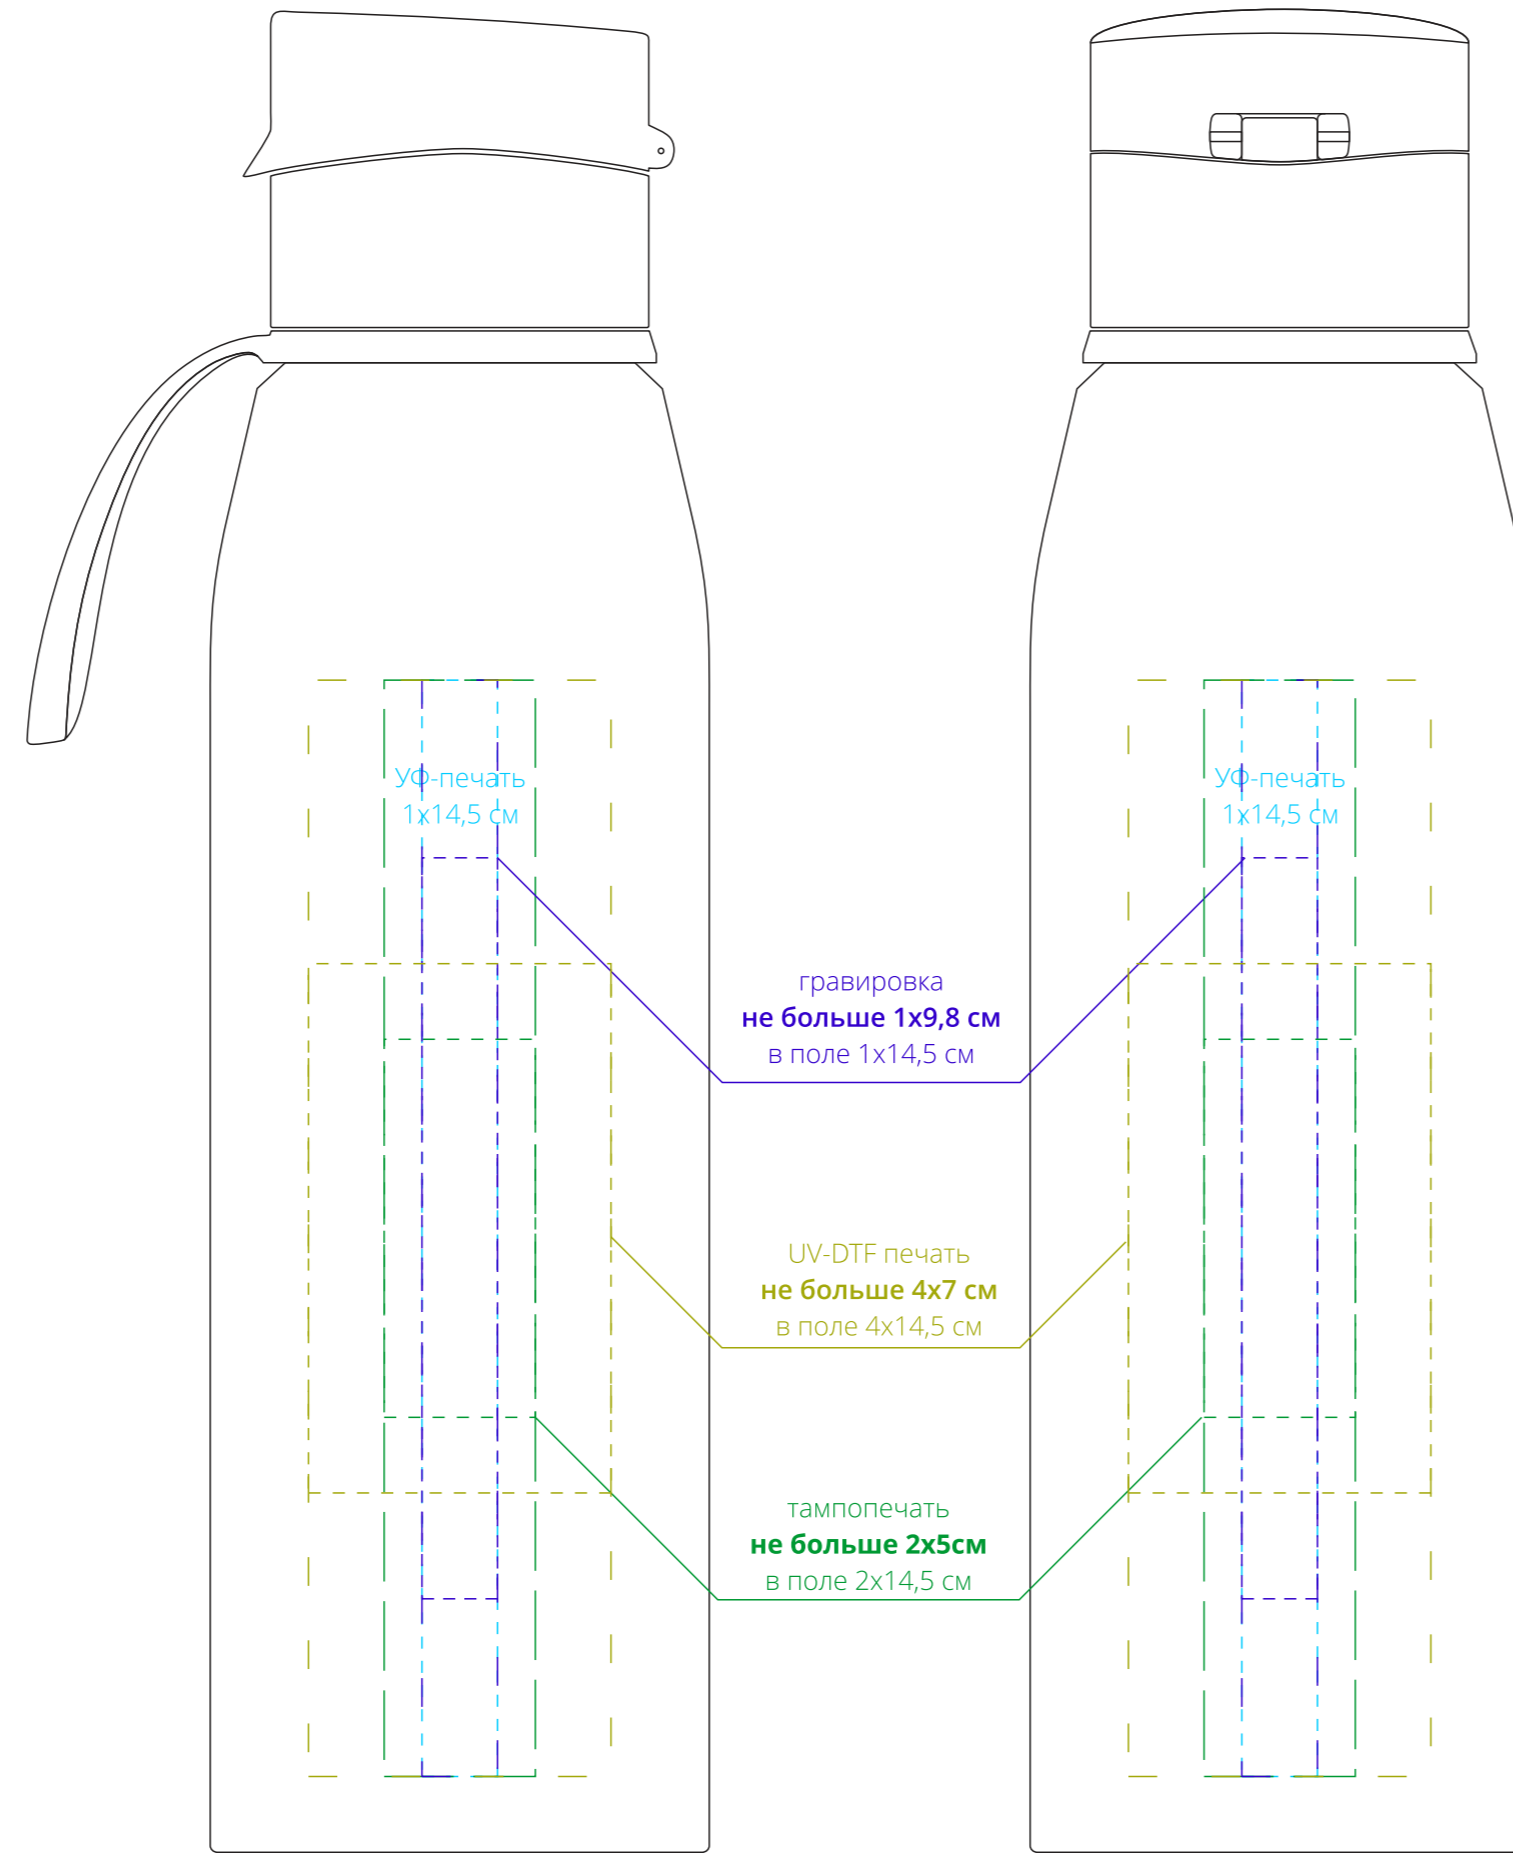

слева от поильника

сторона поильника

справа от поильника

напротив поильника

по периметру

Важно!
Печать круговой шелкографией возможна только золотом и серебром.