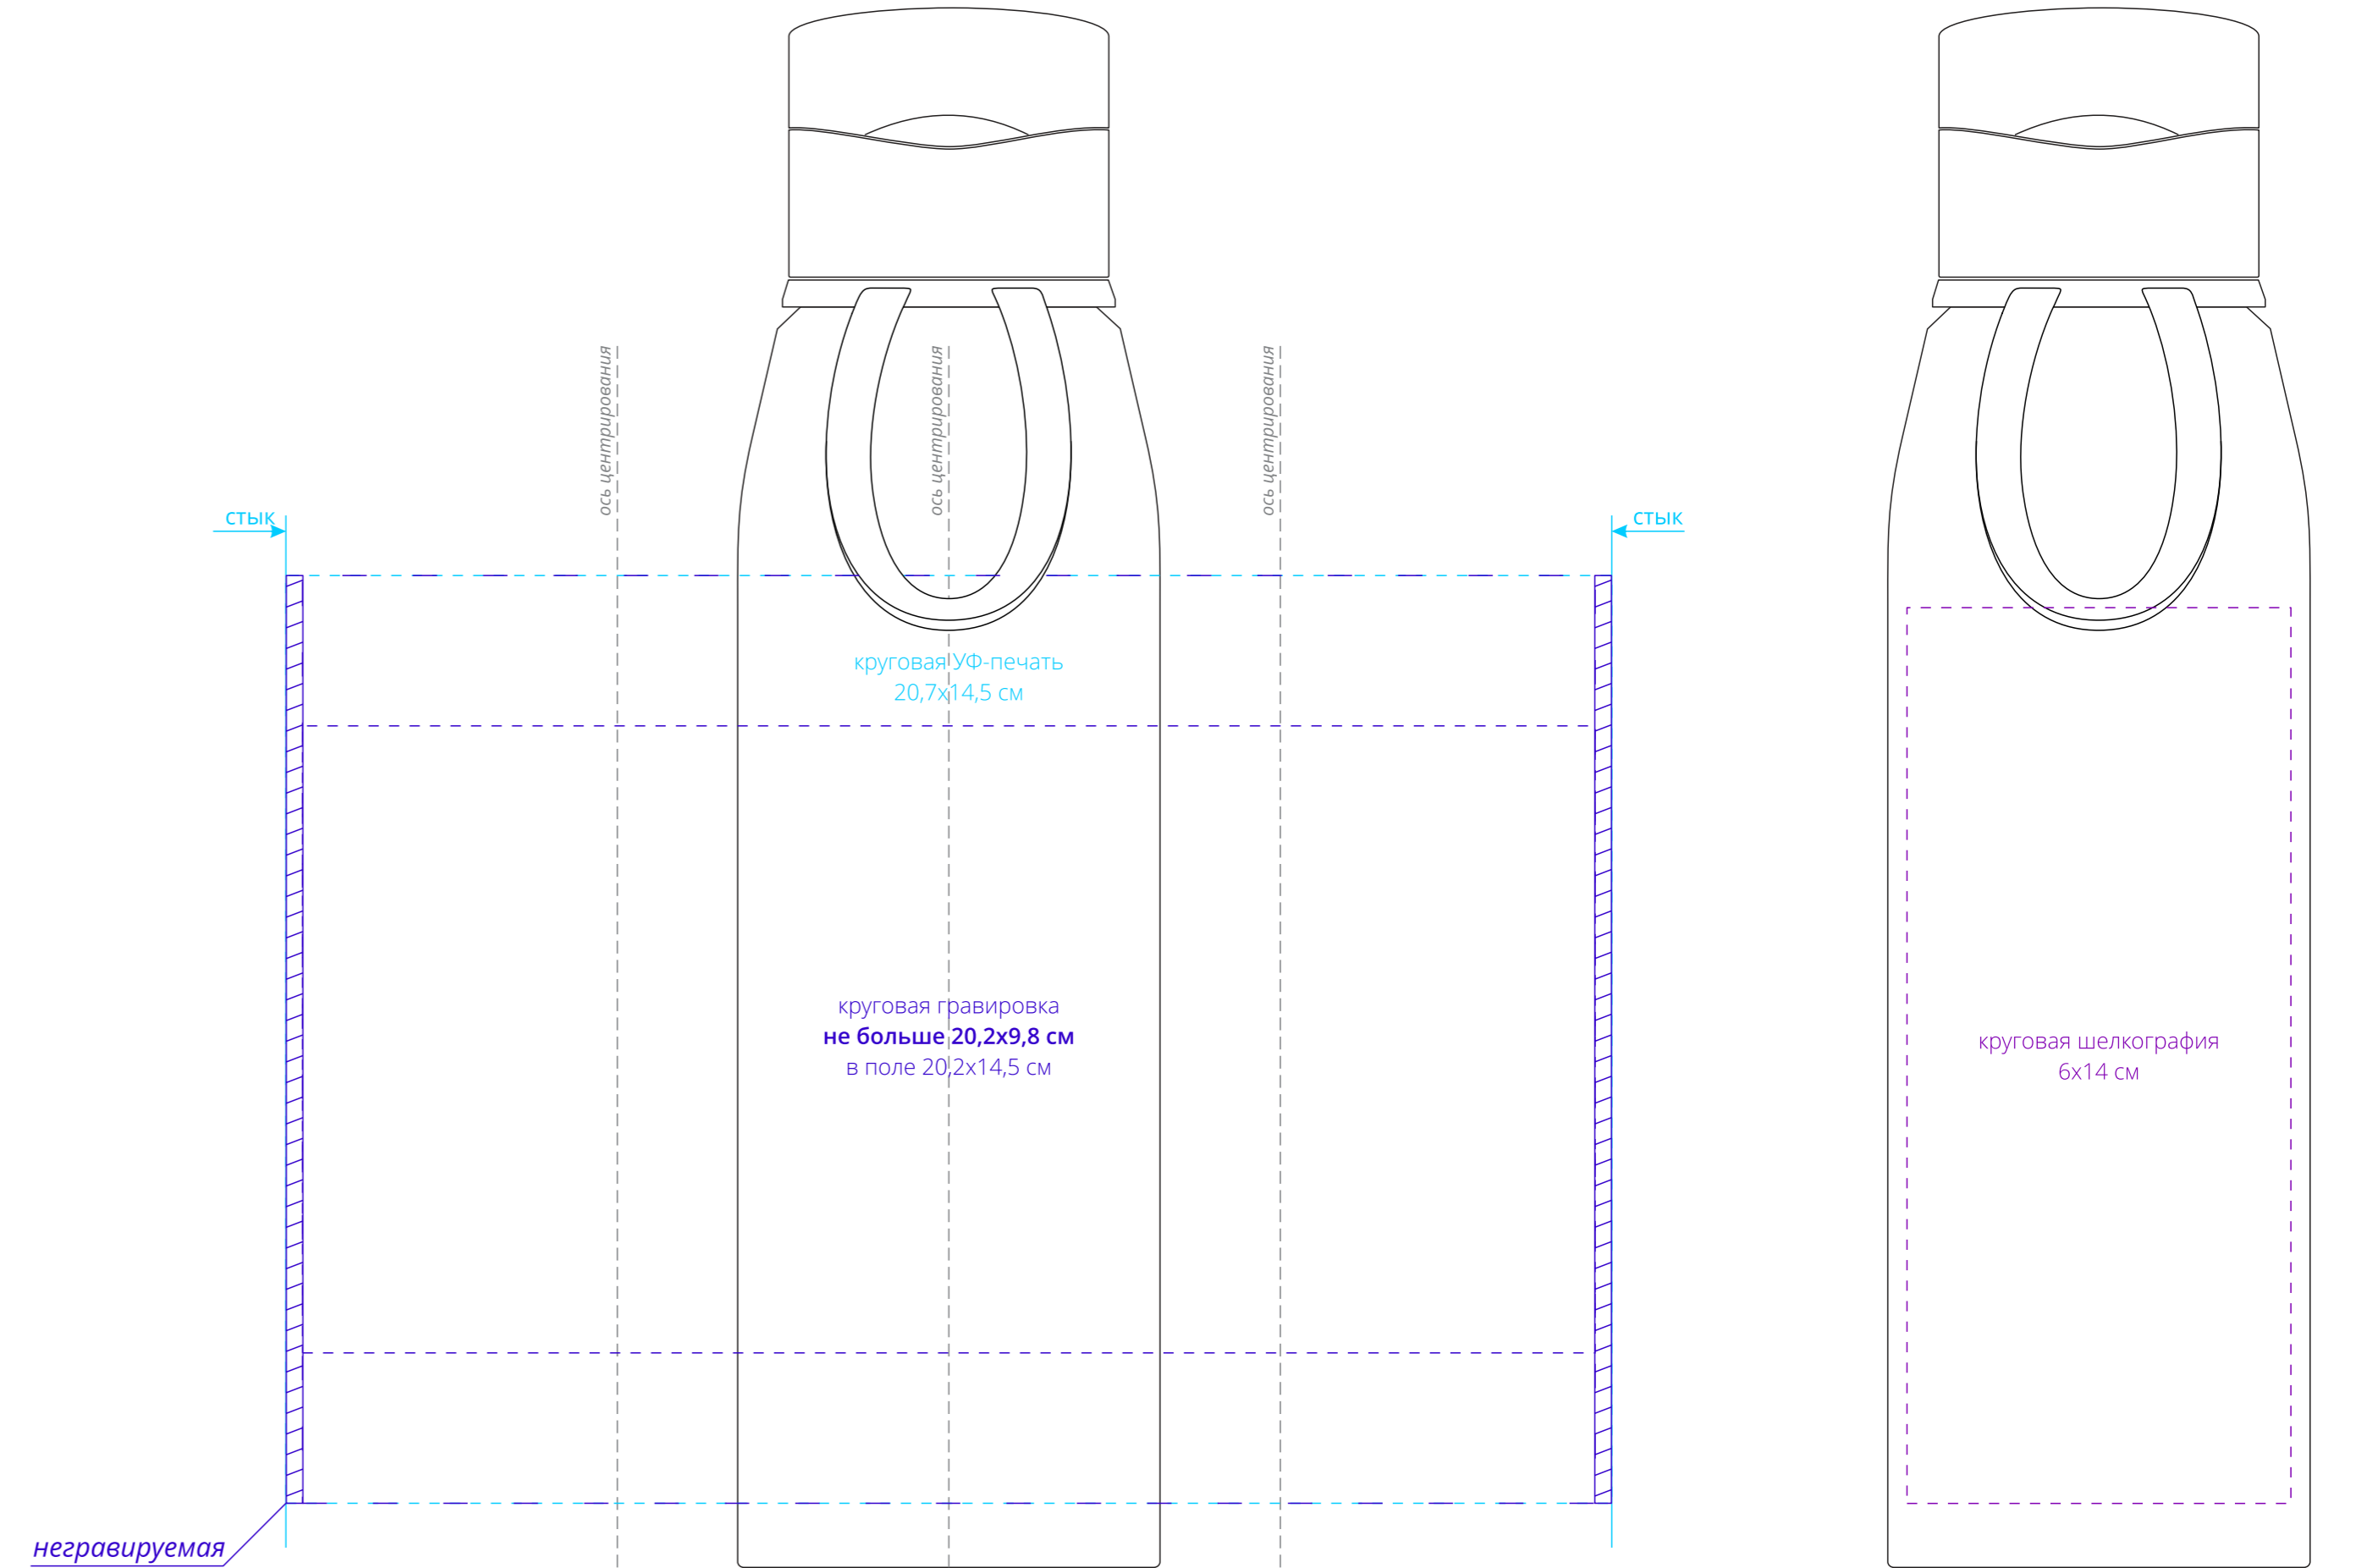

слева от поильника

сторона поильника

справа от поильника

напротив поильника

по периметру

Важно!
Печать круговой шелкографией возможна только золотом и серебром.