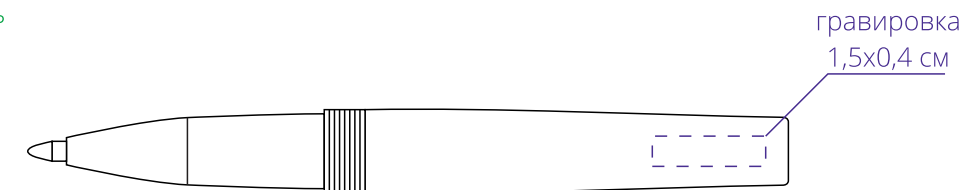

Арт. 16439
Роллер PF Go
M1:1

справа от клипа

на одной линии с клипом

слева от клипа

на обратной от клипа стороне

Важно!
Колпачок съемный, пишущий узел находится под колпачком.
Учитывайте особенности конструкции при подготовке макета.