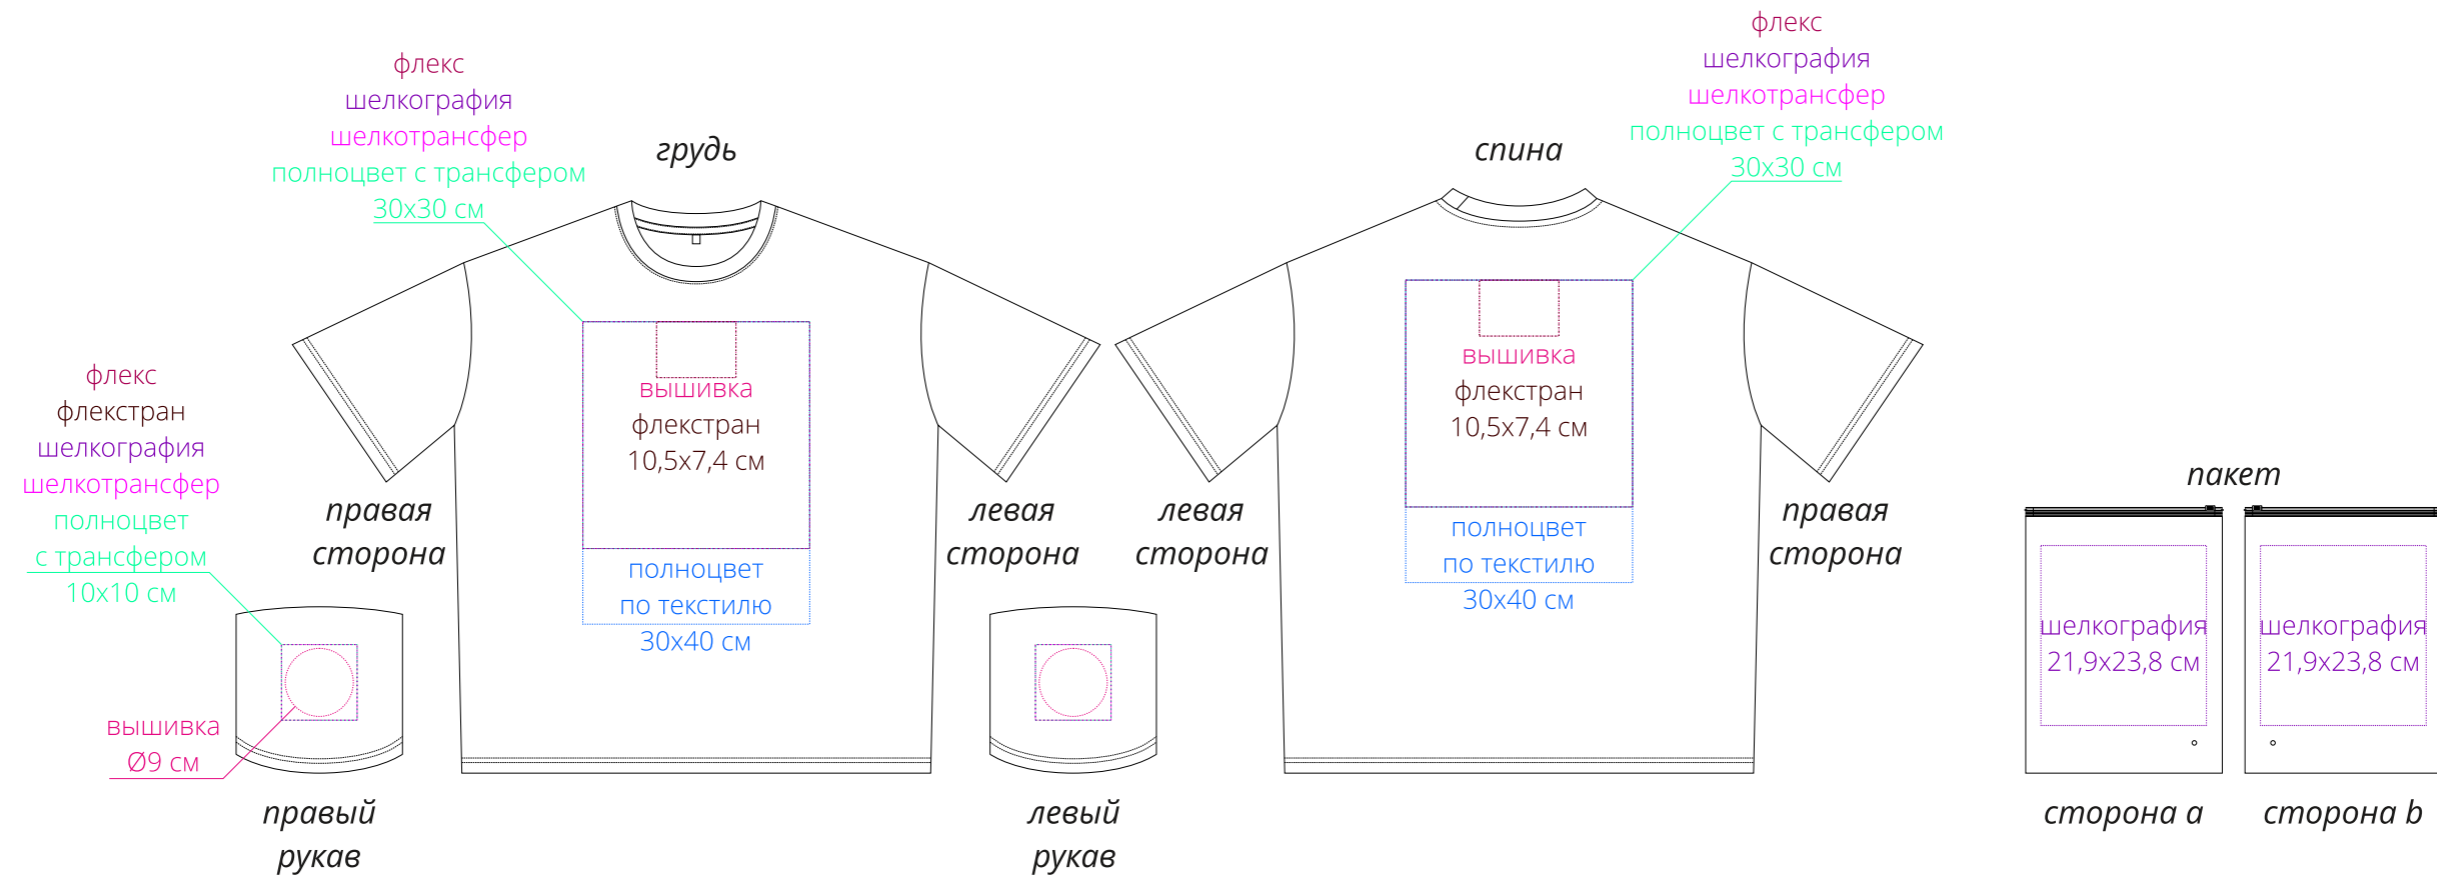

Арт. 16417
Футболка оверсайз унисекс Big Haul
M1:10

Внимание!

Для шелкографии по цветным и темным поверхностям можно использовать белый, черный, золотистый, серебристый цвет во избежание проявления оттенка основы.

Для вышивки на груди и спине:

- нанесение можно сделать на изделии в любом месте с учетом отступа 5 см от шва без согласования производства.